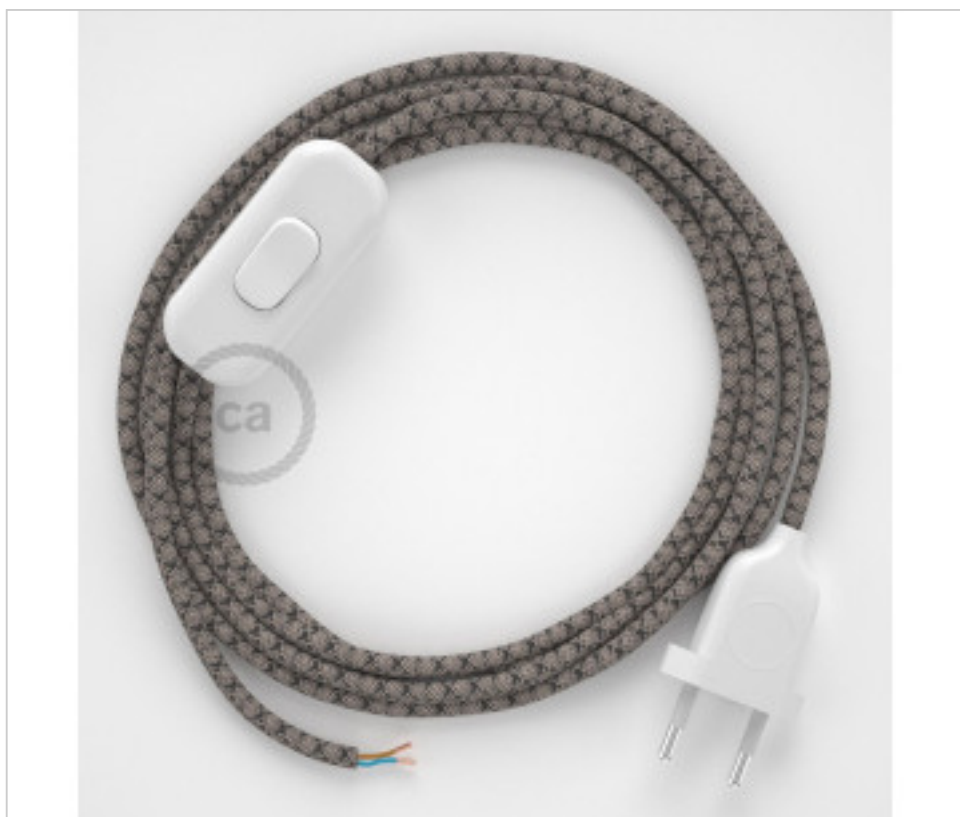

MATERIAL ELÉCTRICO > Conexiones Textil > Conexión Textil Manguera Redonda
Conexión textil redonda Algodón sobremesa

CDCABBTORD64

Conexión de mano 1,8m Blanco cable Redondo Algodón Lino Antracita RD64

01 de febrero de 2025, 18:20

DESCRIPCIÓN

Conexión con clavija europea de 2 polos e interruptor de mano para lampara de sobremesa. 250V-2A. Con 1,8 metros de cable 2x0,75mm² con recubrimiento textil. 1 metro de clavija a interruptor y 0,80 metros de interruptor a extremo libre

PRECIOS

	Lote	Precio sin IVA
	1	14,31€
	10	13,64€
	50	13,00€

Continúa en la siguiente página >>

MATERIAL ELÉCTRICO > Conexiones Textil > Conexión Textil Manguera Redonda
Conexión textil redonda Algodón sobremesa

CDCABBTORD64

Conexión de mano 1,8m Blanco cable Redondo Algodón Lino Antracita RD64

ESPECIFICACIONES TÉCNICAS

CERTIFICADOS

Peso: 158 Gramos

NOTAS

1 metro de clavija a interruptor y 0,80 metros de interruptor a extremo libre