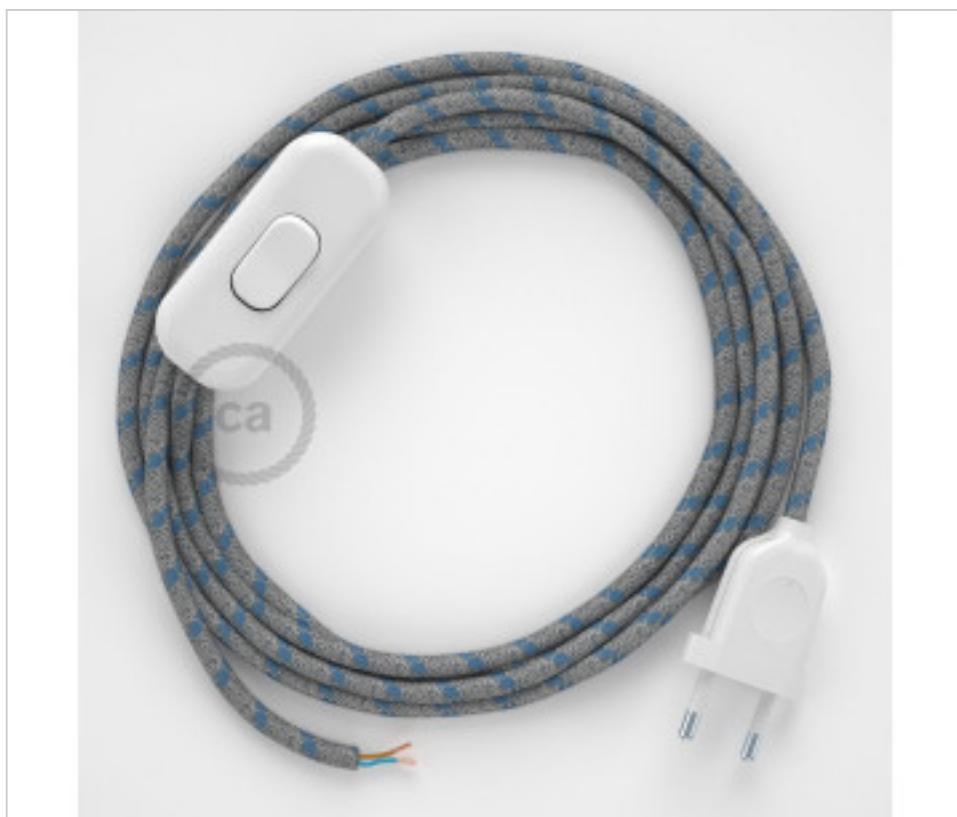

MATERIAL ELÉCTRICO > Conexiones Textil > Conexión Textil Manguera Redonda
Conexión textil redonda Algodón sobremesa

CDCABBTORD55

Conexión de mano 1,8m Blanco cable Redondo Algodón y Lino Azul RD55

03 de abril de 2025, 22:56

DESCRIPCIÓN

Conexión con clavija europea de 2 polos e interruptor de mano para lámpara de sobremesa. 250V-2A. Con 1,8 metros de cable 2x0,75mm² con recubrimiento textil. 1 metro de clavija a interruptor y 0,80 metros de interruptor a extremo libre

PRECIOS

	Lote	Precio sin IVA
	1	14,31€
	10	13,64€
	50	13,00€

Continúa en la siguiente página >>

MATERIAL ELÉCTRICO > Conexiones Textil > Conexión Textil Manguera Redonda
Conexión textil redonda Algodón sobremesa

CDCABBTORD55

Conexión de mano 1,8m Blanco cable Redondo Algodón y Lino Azul RD55

ESPECIFICACIONES TÉCNICAS

CERTIFICADOS

Peso: 158 Gramos

NOTAS

1 metro de clavija a interruptor y 0,80 metros de interruptor a extremo libre