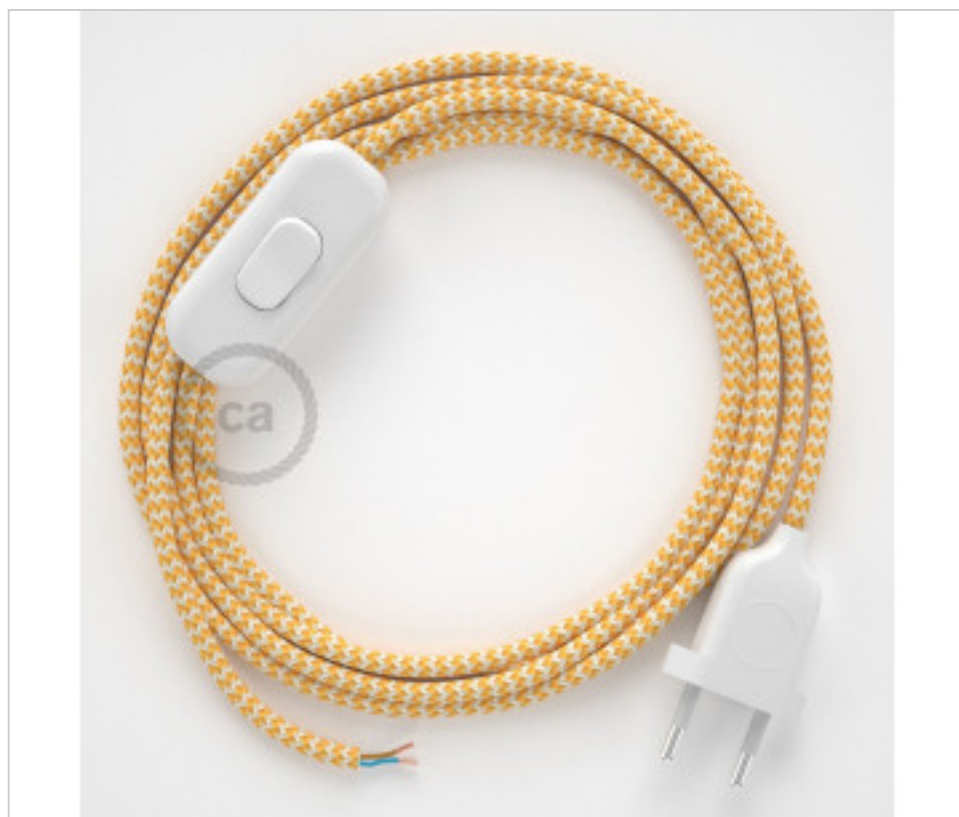

CDCABBTO108

Conexión de mano 1,8m Blanco cable redondo Seda Blanco Amarillo RZ10

06 de abril de 2025, 15:14

DESCRIPCIÓN

Conexión con clavija europea de 2 polos e interruptor de mano para lampara de sobremesa. 250V-2A. Con 1,8 metros de cable 2x0,75mm² con recubrimiento textil. 1 metro de clavija a interruptor y 0,80 metros de interruptor a extremo libre

PRECIOS

	Lote	Precio sin IVA
	1	14,31€
	10	13,64€
	50	13,00€

Continúa en la siguiente página >>

MATERIAL ELÉCTRICO > Conexiones Textil > Conexión Textil Manguera Redonda
Conexión textil redonda Rayón sobremesa

CDCABBTO108

Conexión de mano 1,8m Blanco cable redondo Seda Blanco Amarillo RZ10

ESPECIFICACIONES TÉCNICAS

CERTIFICADOS

Peso: 158 Gramos

NOTAS

1 metro de clavija a interruptor y 0,80 metros de interruptor a extremo libre

OTRAS CARACTERÍSTICAS

Longitud (mm): 1800

Tensión In (Vac): 250

Intensidad In (A): 2

DOCUMENTOS

[Vídeo Youtube](#)