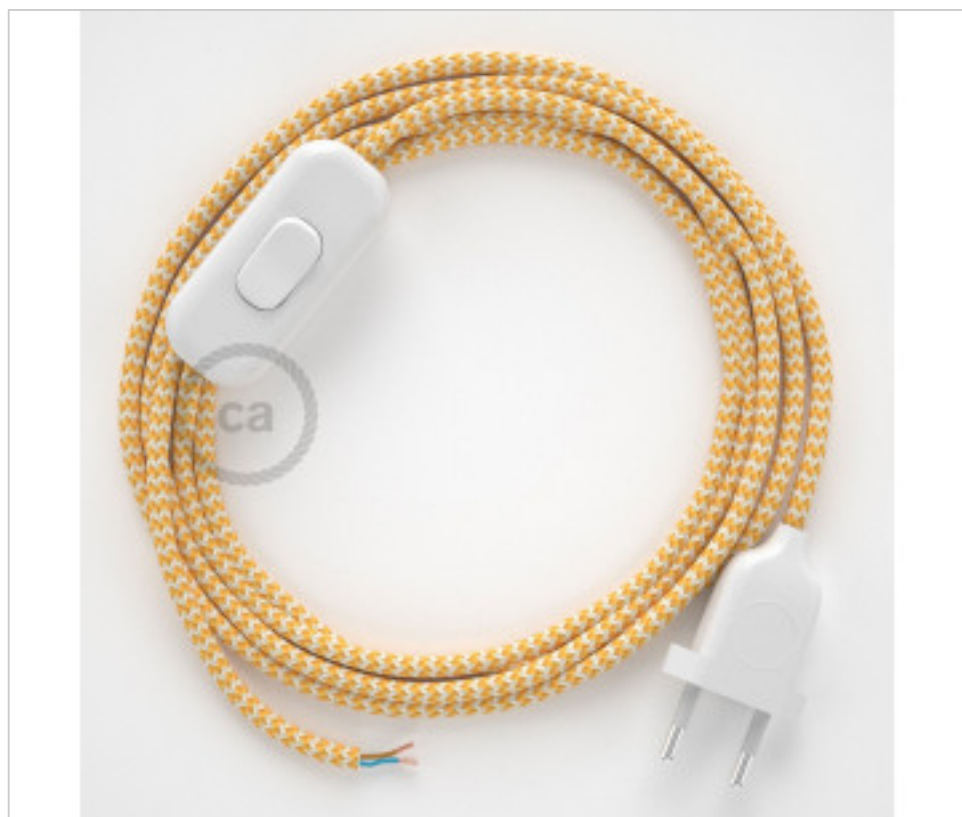

### Conexión de mano 1,8m Blanco cable redondo Seda Blanco Amarillo RZ10

22 de enero de 2025, 01:11

## DESCRIPCIÓN

Conexión con clavija europea de 2 polos e interruptor de mano para lampara de sobremesa. 250V-2A. Con 1,8 metros de cable 2x0,75mm<sup>2</sup> con recubrimiento textil. 1 metro de clavija a interruptor y 0,80 metros de interruptor a extremo libre

## PRECIOS

	Lote	Precio sin IVA
	1	14,31€
	10	13,64€
	50	13,00€

Continúa en la siguiente página >>

MATERIAL ELÉCTRICO > Conexiones Textil > Conexión Textil Manguera Redonda  
Conexión textil redonda Rayón sobremesa

**CDCABBTO108**

**Conexión de mano 1,8m Blanco cable redondo Seda Blanco Amarillo RZ10**