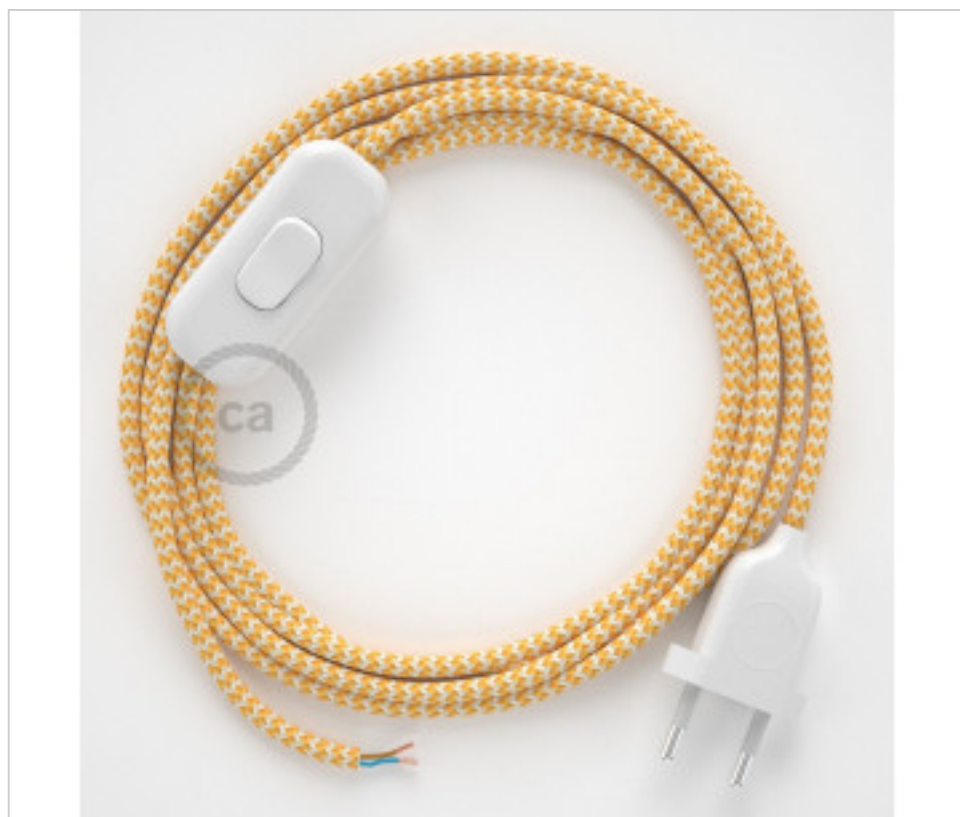

### Conexión de mano 1,8m Blanco cable redondo Seda Blanco Amarillo RZ10

23 de febrero de 2025, 00:38

## DESCRIPCIÓN

Conexión con clavija europea de 2 polos e interruptor de mano para lampara de sobremesa. 250V-2A. Con 1,8 metros de cable 2x0,75mm<sup>2</sup> con recubrimiento textil. 1 metro de clavija a interruptor y 0,80 metros de interruptor a extremo libre

## PRECIOS

	Lote	Precio sin IVA
	1	14,31€
	10	13,64€
	50	13,00€

Continúa en la siguiente página >>

MATERIAL ELÉCTRICO > Conexiones Textil > Conexión Textil Manguera Redonda  
Conexión textil redonda Rayón sobremesa

**CDCABBTO108**

**Conexión de mano 1,8m Blanco cable redondo Seda Blanco Amarillo RZ10**