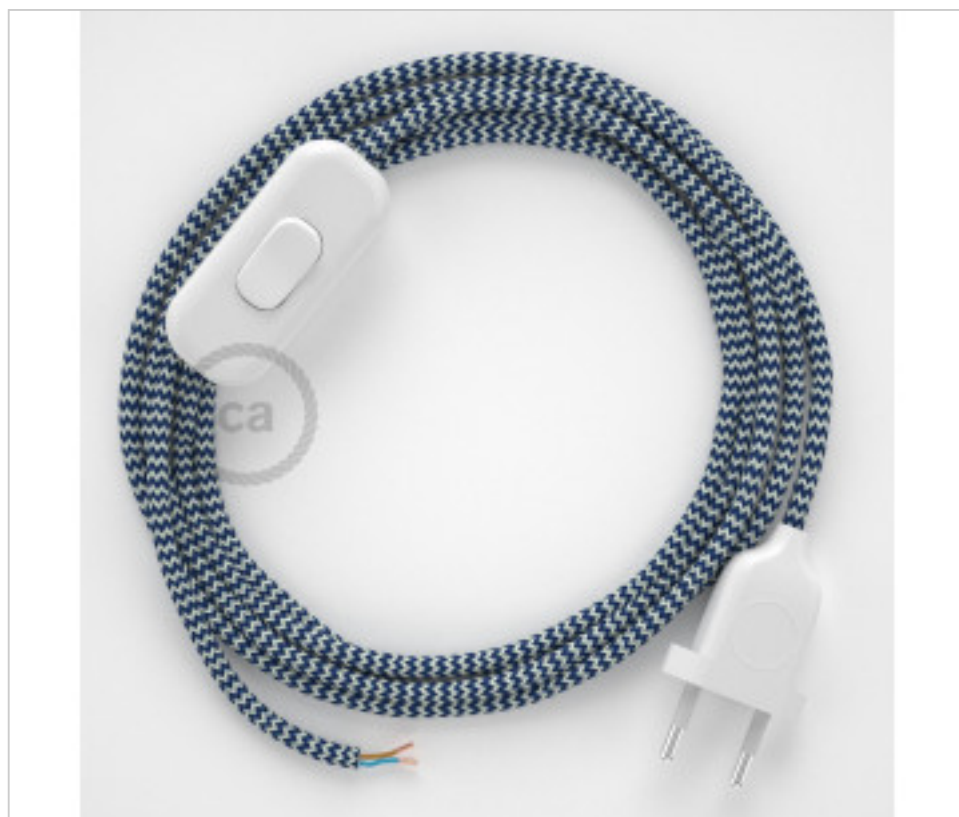

MATERIAL ELÉCTRICO > Conexiones Textil > Conexión Textil Manguera Redonda  
Conexión textil redonda Rayón sobremesa

**CDCABBTO110**

**Conexión de mano 1,8m Blanco cable redondo Seda Blanco Azul RZ12**

22 de enero de 2025, 01:09

## DESCRIPCIÓN

Conexión con clavija europea de 2 polos e interruptor de mano para lampara de sobremesa. 250V-2A. Con 1,8 metros de cable 2x0,75mm<sup>2</sup> con recubrimiento textil. 1 metro de clavija a interruptor y 0,80 metros de interruptor a extremo libre

## PRECIOS

	Lote	Precio sin IVA
	1	14,31€
	10	13,64€
	50	13,00€

Continúa en la siguiente página >>

MATERIAL ELÉCTRICO > Conexiones Textil > Conexión Textil Manguera Redonda  
Conexión textil redonda Rayón sobremesa

**CDCABBTO110**

**Conexión de mano 1,8m Blanco cable redondo Seda Blanco Azul RZ12**