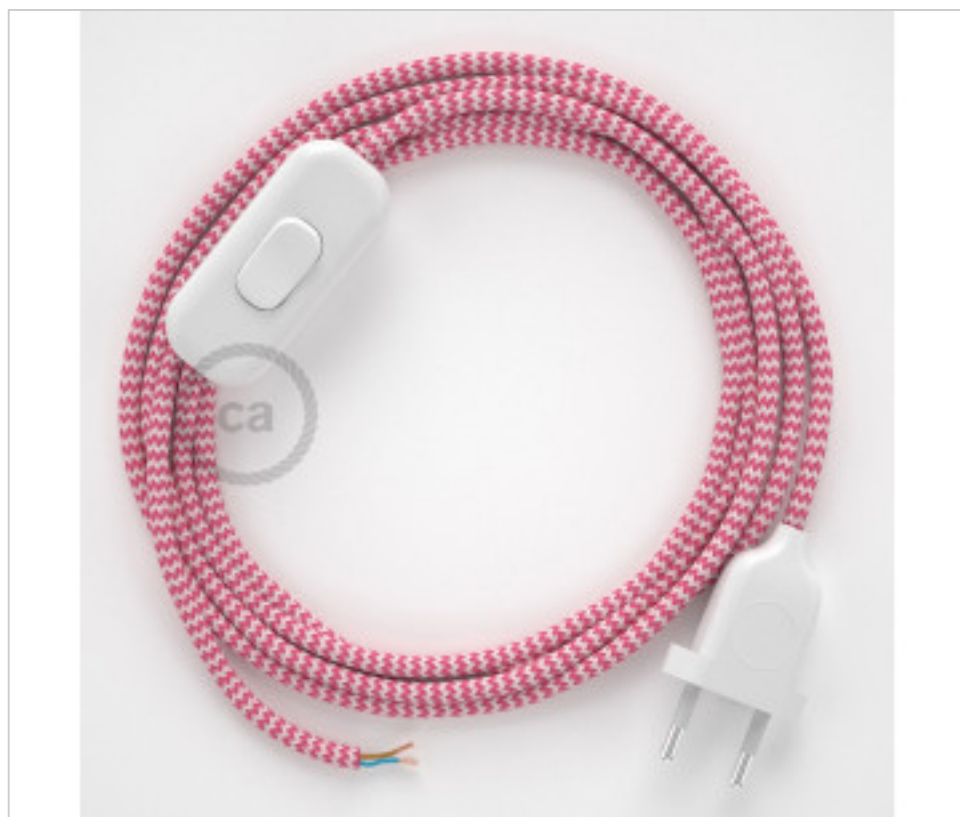

### Conexión de mano 1,8m Blanco cable redondo Seda Blanco Fuchsia RZ08

23 de febrero de 2025, 00:09

## DESCRIPCIÓN

Conexión con clavija europea de 2 polos e interruptor de mano para lampara de sobremesa. 250V-2A. Con 1,8 metros de cable 2x0,75mm<sup>2</sup> con recubrimiento textil. 1 metro de clavija a interruptor y 0,80 metros de interruptor a extremo libre

## PRECIOS

	Lote	Precio sin IVA
	1	14,31€
	10	13,64€
	50	13,00€

Continúa en la siguiente página >>

MATERIAL ELÉCTRICO > Conexiones Textil > Conexión Textil Manguera Redonda  
Conexión textil redonda Rayón sobremesa

**CDCABBTO106**

**Conexión de mano 1,8m Blanco cable redondo Seda Blanco Fuchsia RZ08**