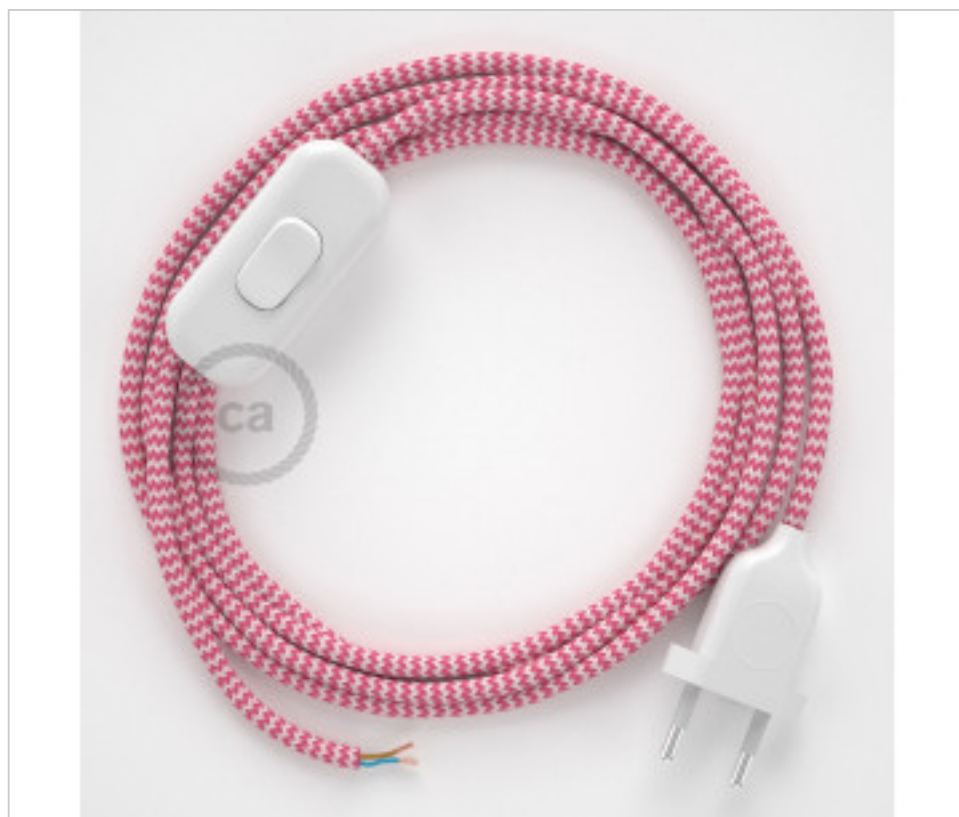

CDCABBTO106

Conexión de mano 1,8m Blanco cable redondo Seda Blanco Fuchsia RZ08

06 de abril de 2025, 14:50

DESCRIPCIÓN

Conexión con clavija europea de 2 polos e interruptor de mano para lampara de sobremesa. 250V-2A. Con 1,8 metros de cable 2x0,75mm² con recubrimiento textil. 1 metro de clavija a interruptor y 0,80 metros de interruptor a extremo libre

PRECIOS

	Lote	Precio sin IVA
	1	14,31€
	10	13,64€
	50	13,00€

Continúa en la siguiente página >>

MATERIAL ELÉCTRICO > Conexiones Textil > Conexión Textil Manguera Redonda
Conexión textil redonda Rayón sobremesa

CDCABBTO106

Conexión de mano 1,8m Blanco cable redondo Seda Blanco Fuchsia RZ08

ESPECIFICACIONES TÉCNICAS

CERTIFICADOS

Peso: 158 Gramos

NOTAS

1 metro de clavija a interruptor y 0,80 metros de interruptor a extremo libre

OTRAS CARACTERÍSTICAS

Longitud (mm): 1800

Tensión In (Vac): 250

Intensidad In (A): 2

DOCUMENTOS

[Vídeo Youtube](#)