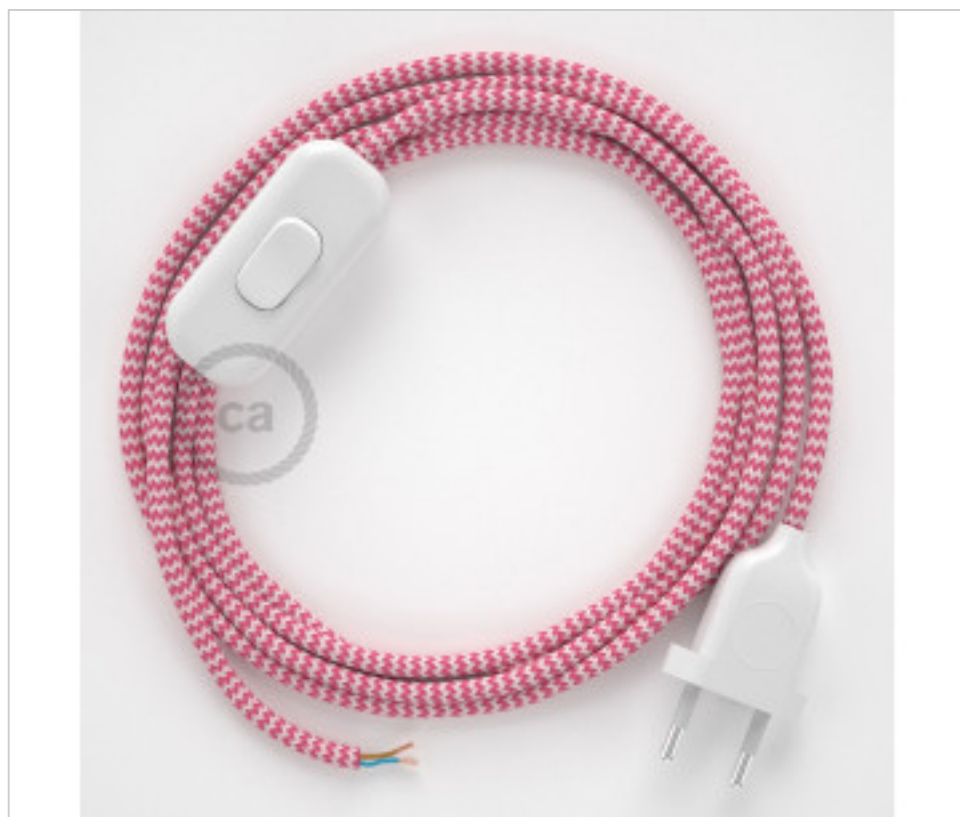

### Conexión de mano 1,8m Blanco cable redondo Seda Blanco Fuchsia RZ08

22 de enero de 2025, 01:04

## DESCRIPCIÓN

Conexión con clavija europea de 2 polos e interruptor de mano para lampara de sobremesa. 250V-2A. Con 1,8 metros de cable 2x0,75mm<sup>2</sup> con recubrimiento textil. 1 metro de clavija a interruptor y 0,80 metros de interruptor a extremo libre

## PRECIOS

	Lote	Precio sin IVA
	1	14,31€
	10	13,64€
	50	13,00€

Continúa en la siguiente página >>

MATERIAL ELÉCTRICO > Conexiones Textil > Conexión Textil Manguera Redonda  
Conexión textil redonda Rayón sobremesa

**CDCABBTO106**

**Conexión de mano 1,8m Blanco cable redondo Seda Blanco Fuchsia RZ08**