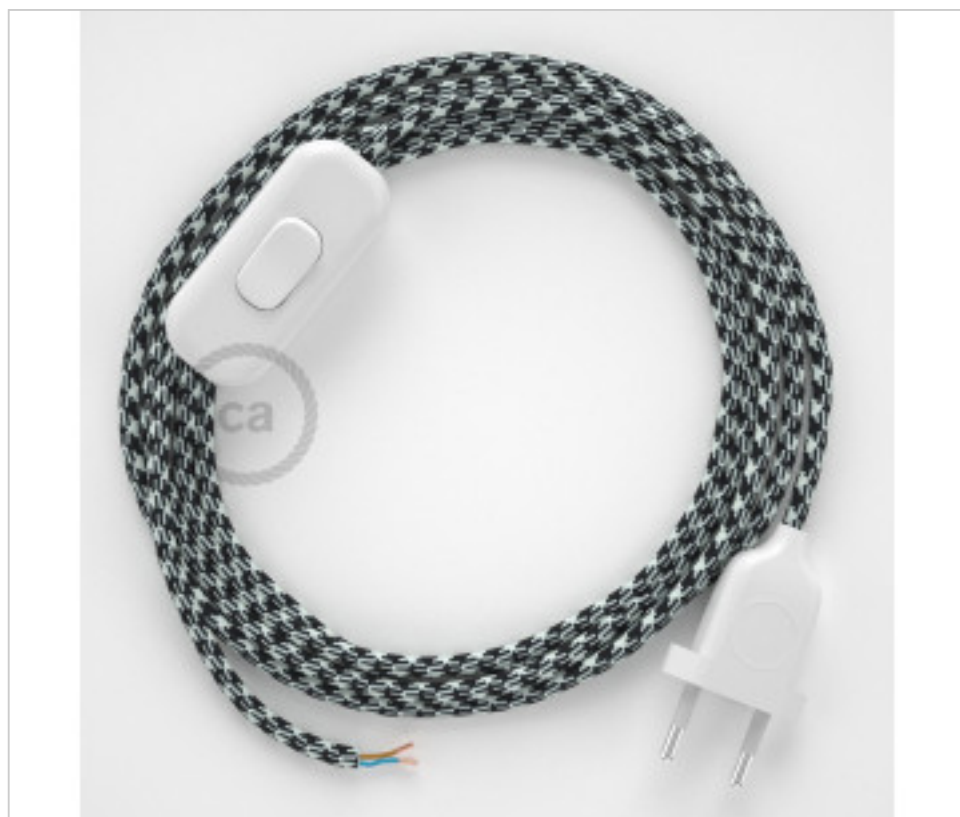

MATERIAL ELÉCTRICO > Conexiones Textil > Conexión Textil Manguera Redonda
Conexión textil redonda Rayón sobremesa

CDCABBTO212

Conexión de mano 1,8m Blanco cable redondo Seda Blanco-Negro RP04

23 de noviembre de 2024, 10:34

DESCRIPCIÓN

Conexión con clavija europea de 2 polos e interruptor de mano para lampara de sobremesa. 250V-2A. Con 1,8 metros de cable 2x0,75mm² con recubrimiento textil. 1 metro de clavija a interruptor y 0,80 metros de interruptor a extremo libre

PRECIOS

	Lote	Precio sin IVA
	1	14,31€
	10	13,64€
	50	13,00€

Continúa en la siguiente página >>

MATERIAL ELÉCTRICO > Conexiones Textil > Conexión Textil Manguera Redonda
Conexión textil redonda Rayón sobremesa

CDCABBTO212

Conexión de mano 1,8m Blanco cable redondo Seda Blanco-Negro RP04

ESPECIFICACIONES TÉCNICAS

CERTIFICADOS

Peso: 158 Gramos

NOTAS

1 metro de clavija a interruptor y 0,80 metros de interruptor a extremo libre