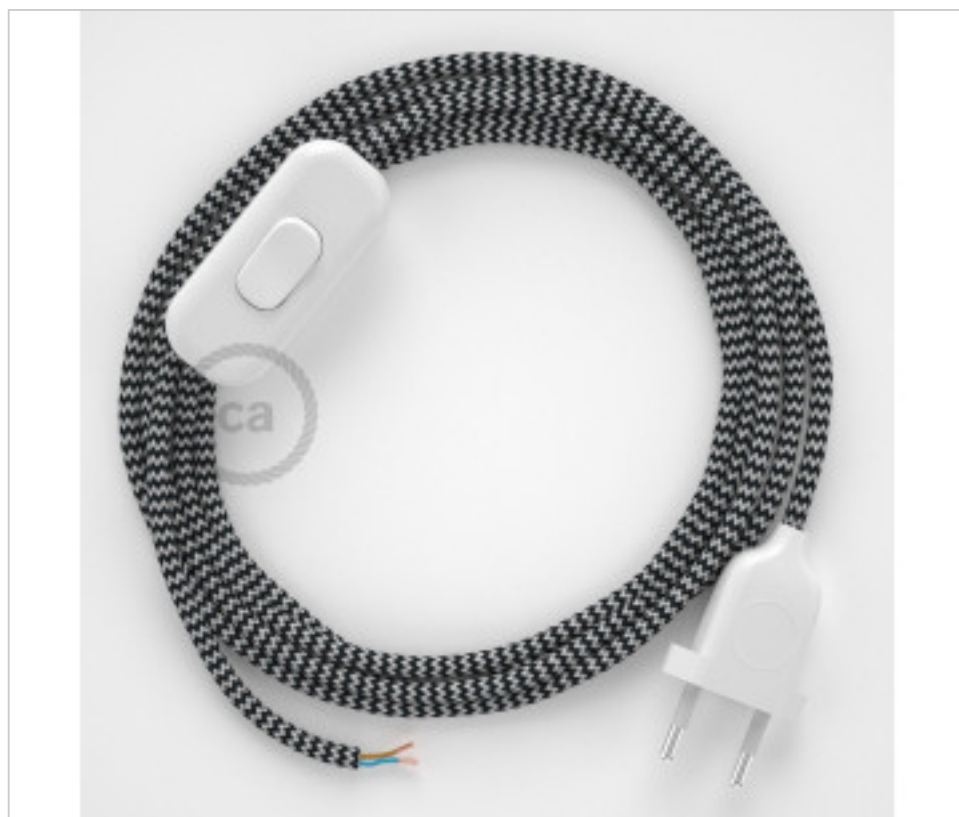

CDCABBTO112

Conexión de mano 1,8m Blanco cable redondo Seda Blanco Negro RZ04

22 de enero de 2025, 00:52

## DESCRIPCIÓN

Conexión con clavija europea de 2 polos e interruptor de mano para lampara de sobremesa. 250V-2A. Con 1,8 metros de cable 2x0,75mm<sup>2</sup> con recubrimiento textil. 1 metro de clavija a interruptor y 0,80 metros de interruptor a extremo libre

## PRECIOS

	Lote	Precio sin IVA
	1	14,31€
	10	13,64€
	50	13,00€

Continúa en la siguiente página >>

MATERIAL ELÉCTRICO > Conexiones Textil > Conexión Textil Manguera Redonda  
Conexión textil redonda Rayón sobremesa

**CDCABBTO112**

**Conexión de mano 1,8m Blanco cable redondo Seda Blanco Negro RZ04**