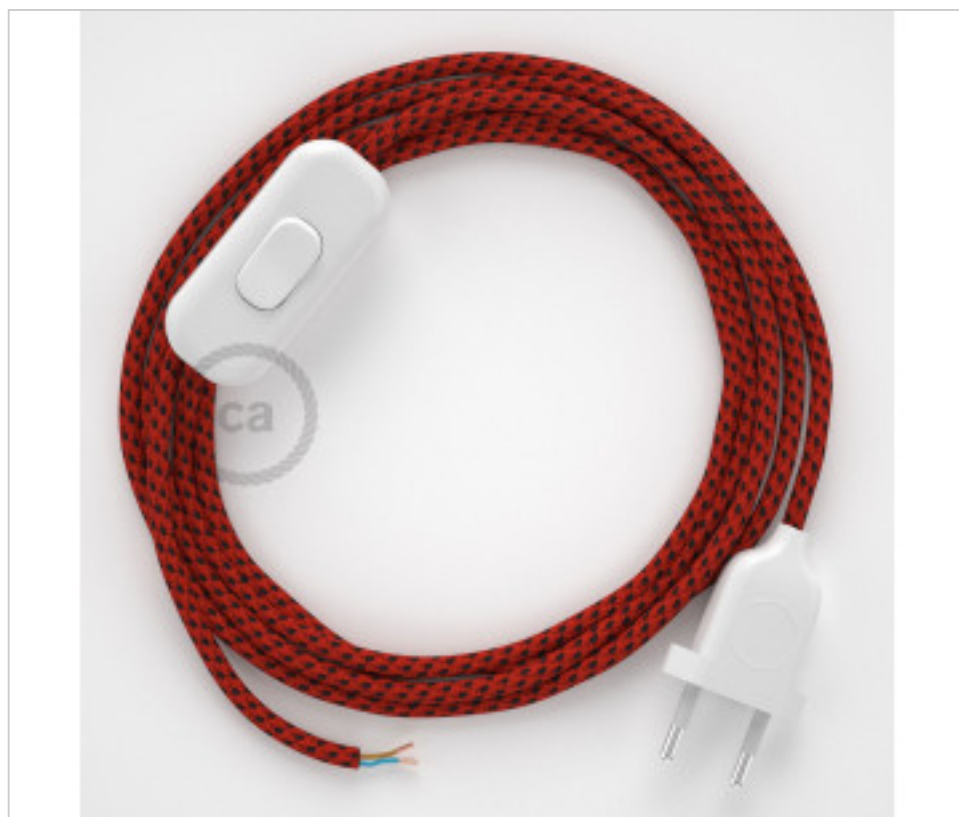

MATERIAL ELÉCTRICO > Conexiones Textil > Conexión Textil Manguera Redonda  
Conexión textil redonda Rayón sobremesa

## CDCABBTORT94

Conexión de mano 1,8m Blanco cable redondo Seda Red Devil RT94

01 de febrero de 2025, 20:11

### DESCRIPCIÓN

Conexión con clavija europea de 2 polos e interruptor de mano para lampara de sobremesa. 250V-2A. Con 1,8 metros de cable 2x0,75mm<sup>2</sup> con recubrimiento textil. 1 metro de clavija a interruptor y 0,80 metros de interruptor a extremo libre

**CDCABBTORT94**

**Conexión de mano 1,8m Blanco cable redondo Seda Red Devil RT94**