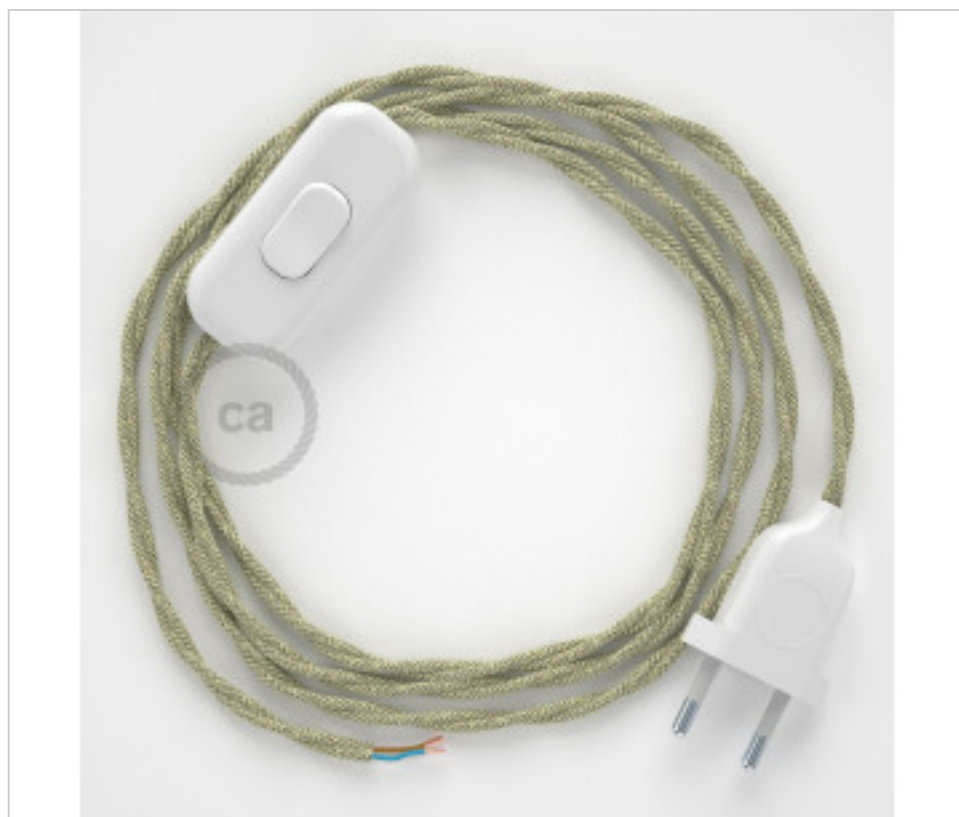

CDCABBTOTN01

Conexión de mano 1,8m Blanco cable Trenzado Lino Neutro TN01

04 de abril de 2025, 16:05

DESCRIPCIÓN

Conexión con clavija europea de 2 polos e interruptor de mano para lámpara de sobremesa. 250V-2A. Con 1,8 metros de cable 2x0,75mm² con recubrimiento textil. 1 metro de clavija a interruptor y 0,80 metros de interruptor a extremo libre

PRECIOS

	Lote	Precio sin IVA
	1	14,90€
	10	14,18€
	50	13,52€

Continúa en la siguiente página >>

MATERIAL ELÉCTRICO > Conexiones Textil > Conexión Cable Textil Trenzado
Conexión textil trenzada Lino sobremesa

CDCABBTOTN01

Conexión de mano 1,8m Blanco cable Trenzado Lino Neutro TN01

ESPECIFICACIONES TÉCNICAS

CERTIFICADOS

Peso: 115 Gramos

NOTAS

1 metro de clavija a interruptor y 0,80 metros de interruptor a extremo libre

OTRAS CARACTERÍSTICAS

Longitud (mm): 1800

Tensión In (Vac): 250

Intensidad In (A): 2

DOCUMENTOS

 [Vídeo Youtube](#)