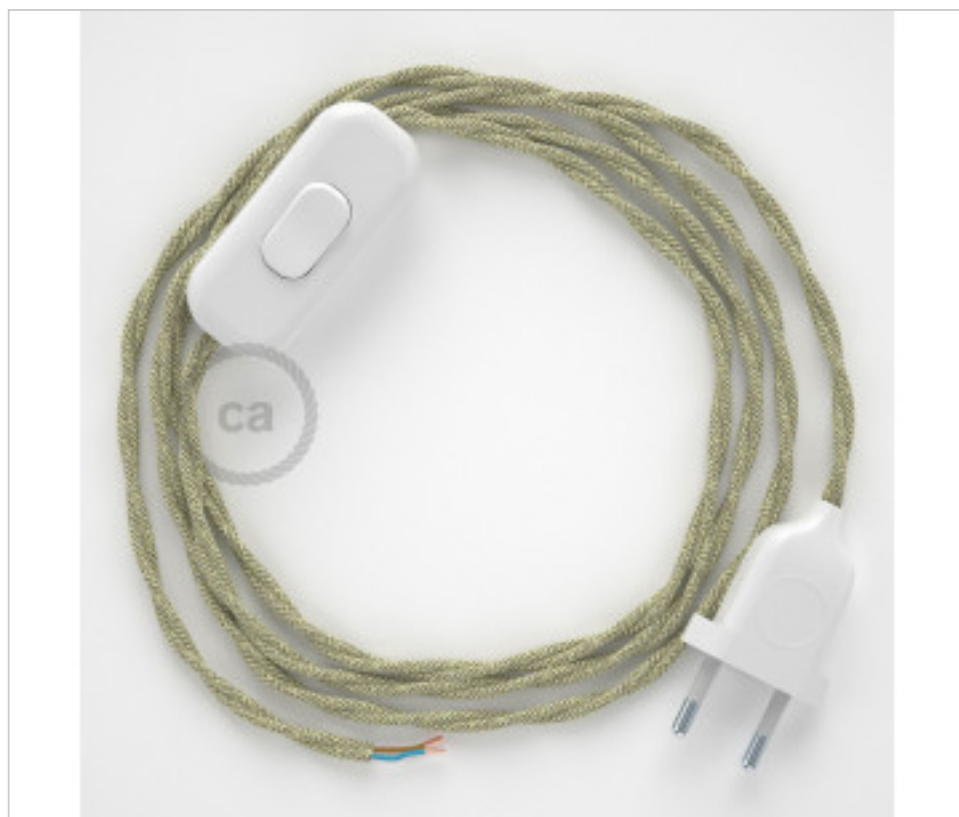

MATERIAL ELÉCTRICO > Conexiones Textil > Conexión Cable Textil Trenzado  
Conexión textil trenzada Lino sobremesa

## CDCABBTOTN01

Conexión de mano 1,8m Blanco cable Trenzado Lino Neutro TN01

21 de enero de 2025, 11:52

### DESCRIPCIÓN

Conexión con clavija europea de 2 polos e interruptor de mano para lampara de sobremesa. 250V-2A. Con 1,8 metros de cable 2x0,75mm<sup>2</sup> con recubrimiento textil. 1 metro de clavija a interruptor y 0,80 metros de interruptor a extremo libre

**CDCABBTOTN01**

**Conexión de mano 1,8m Blanco cable Trenzado Lino Neutro TN01**