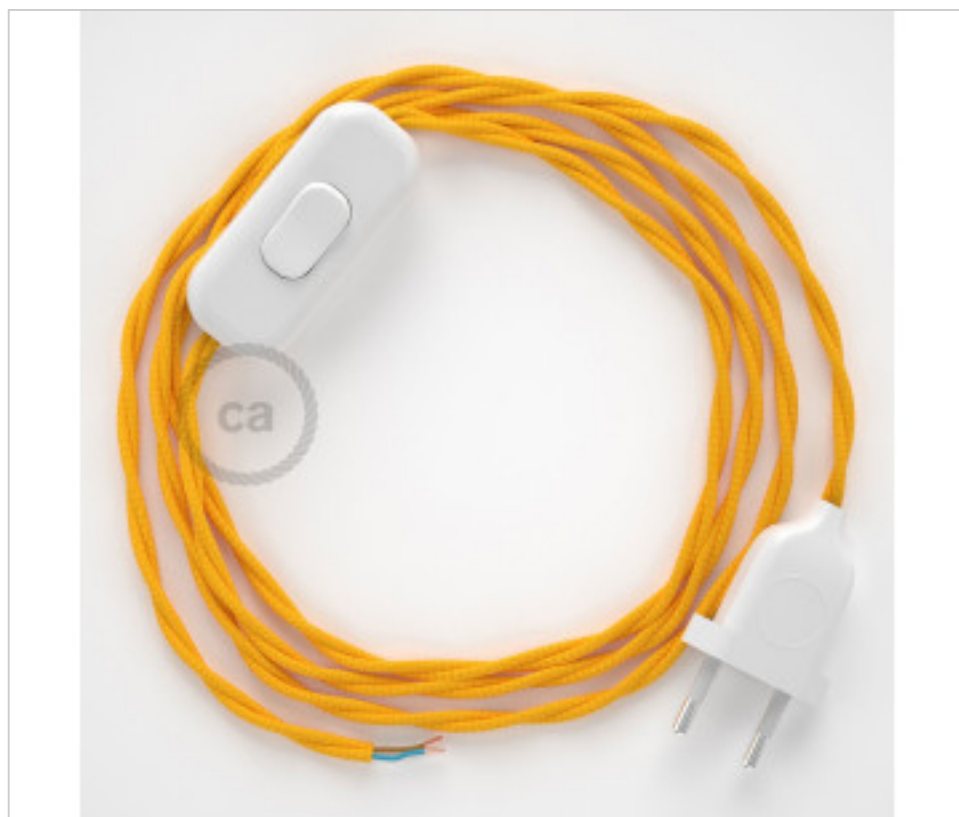

MATERIAL ELÉCTRICO > Conexiones Textil > Conexión Cable Textil Trenzado
Conexión textil trenzada Rayón sobremesa

CDCABBTR008

Conexión de mano 1,8m Blanco cable Trenzado Seda Amarillo TM10

21 de enero de 2025, 13:20

DESCRIPCIÓN

Conexión con clavija europea de 2 polos e interruptor de mano para lámpara de sobremesa. 250V-2A. Con 1,8 metros de cable 2x0,75mm² con recubrimiento textil. 1 metro de clavija a interruptor y 0,80 metros de interruptor a extremo libre

PRECIOS

	Lote	Precio sin IVA
	1	14,90€
	10	14,18€
	50	13,52€

Continúa en la siguiente página >>

MATERIAL ELÉCTRICO > Conexiones Textil > Conexión Cable Textil Trenzado
Conexión textil trenzada Rayón sobremesa

CDCABBTR008

Conexión de mano 1,8m Blanco cable Trenzado Seda Amarillo TM10

ESPECIFICACIONES TÉCNICAS

CERTIFICADOS

Peso: 115 Gramos

NOTAS

1 metro de clavija a interruptor y 0,80 metros de interruptor a extremo libre