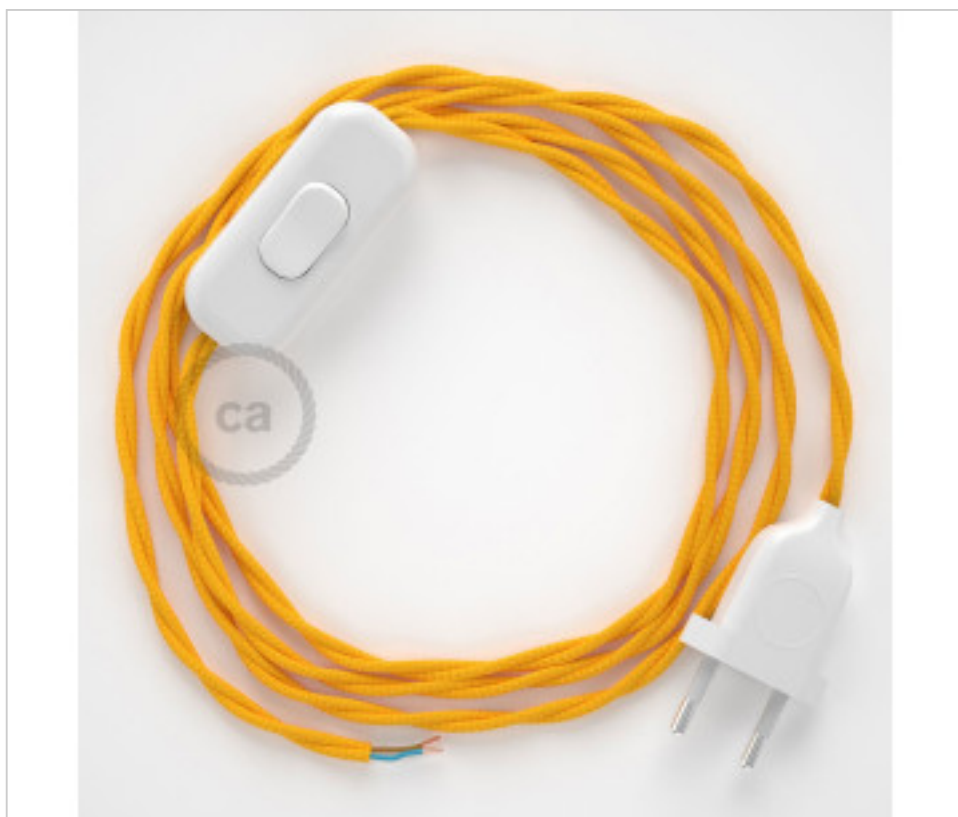

MATERIAL ELÉCTRICO > Conexiones Textil > Conexión Cable Textil Trenzado
Conexión textil trenzada Rayón sobremesa

CDCABBTR008

Conexión de mano 1,8m Blanco cable Trenzado Seda Amarillo TM10

21 de diciembre de 2024, 17:35

DESCRIPCIÓN

Conexión con clavija europea de 2 polos e interruptor de mano para lampara de sobremesa. 250V-2A. Con 1,8 metros de cable 2x0,75mm² con recubrimiento textil. 1 metro de clavija a interruptor y 0,80 metros de interruptor a extremo libre

PRECIOS

	Lote	Precio sin IVA
	1	14,90€
	10	14,18€
	50	13,52€

Continúa en la siguiente página >>

MATERIAL ELÉCTRICO > Conexiones Textil > Conexión Cable Textil Trenzado
Conexión textil trenzada Rayón sobremesa

CDCABBTR008

Conexión de mano 1,8m Blanco cable Trenzado Seda Amarillo TM10

ESPECIFICACIONES TÉCNICAS

CERTIFICADOS

Peso: 115 Gramos

NOTAS

1 metro de clavija a interruptor y 0,80 metros de interruptor a extremo libre