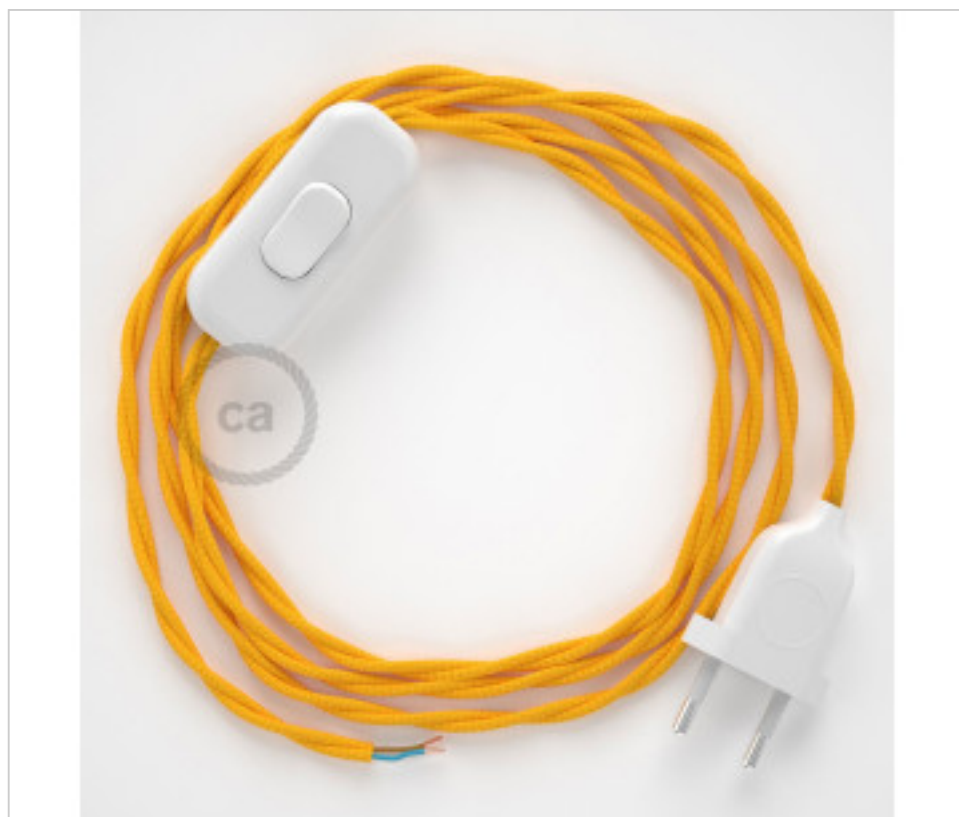

MATERIAL ELÉCTRICO > Conexiones Textil > Conexión Cable Textil Trenzado
Conexión textil trenzada Rayón sobremesa

CDCABBTR008

Conexión de mano 1,8m Blanco cable Trenzado Seda Amarillo TM10

22 de julio de 2024, 07:11

DESCRIPCIÓN

Conexión con clavija europea de 2 polos e interruptor de mano para lampara de sobremesa. 250V-2A. Con 1,8 metros de cable 2x0,75mm² con recubrimiento textil. 1 metro de clavija a interruptor y 0,80 metros de interruptor a extremo libre

PRECIOS

	Lote	Precio sin IVA
	1	12,92€
	10	12,31€
	50	11,74€

Continúa en la siguiente página >>

MATERIAL ELÉCTRICO > Conexiones Textil > Conexión Cable Textil Trenzado
Conexión textil trenzada Rayón sobremesa

CDCABBTR008

Conexión de mano 1,8m Blanco cable Trenzado Seda Amarillo TM10

ESPECIFICACIONES TÉCNICAS

CERTIFICADOS

Peso: 115 Gramos

NOTAS

1 metro de clavija a interruptor y 0,80 metros de interruptor a extremo libre