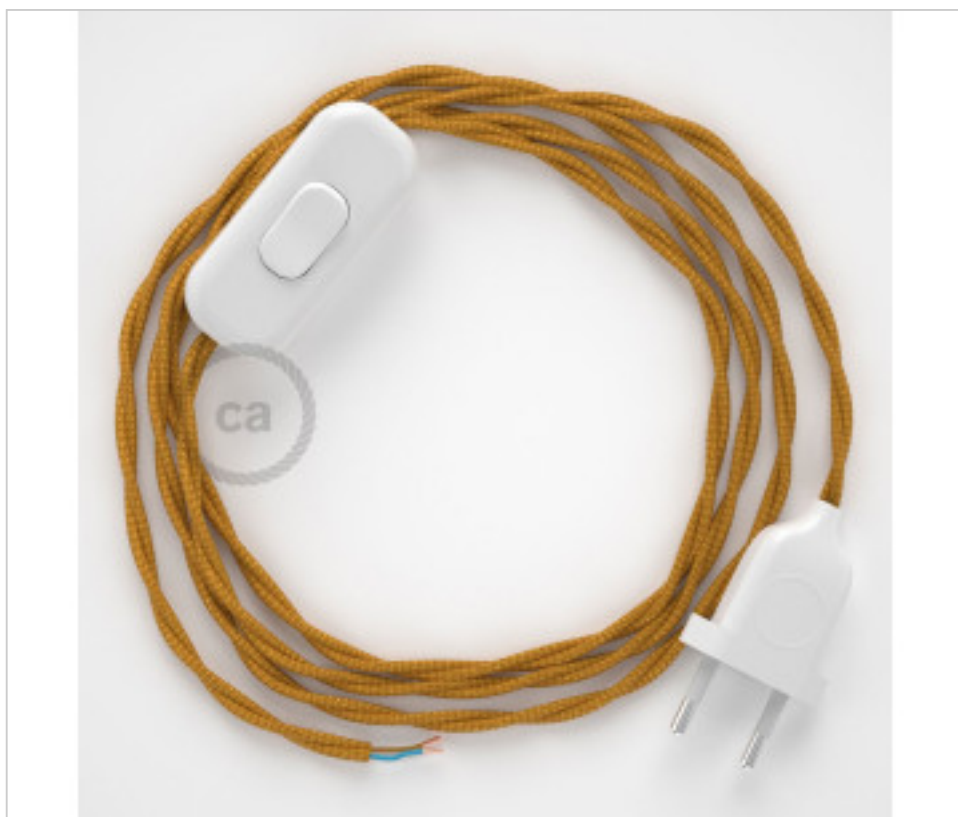

CDCABBTRORO

Conexión de mano 1,8m Blanco cable Trenzado Seda Dorado TM05

22 de febrero de 2025, 13:41

DESCRIPCIÓN

Conexión con clavija europea de 2 polos e interruptor de mano para lampara de sobremesa. 250V-2A. Con 1,8 metros de cable 2x0,75mm² con recubrimiento textil. 1 metro de clavija a interruptor y 0,80 metros de interruptor a extremo libre

PRECIOS

	Lote	Precio sin IVA
	1	14,90€
	10	14,18€
	50	13,52€

Continúa en la siguiente página >>

MATERIAL ELÉCTRICO > Conexiones Textil > Conexión Cable Textil Trenzado
Conexión textil trenzada Rayón sobremesa

CDCABBTRORO

Conexión de mano 1,8m Blanco cable Trenzado Seda Dorado TM05

ESPECIFICACIONES TÉCNICAS

CERTIFICADOS

Peso: 115 Gramos

NOTAS

1 metro de clavija a interruptor y 0,80 metros de interruptor a extremo libre

OTRAS CARACTERÍSTICAS

Longitud (mm): 1800

Tensión In (Vac): 250

Intensidad In (A): 2

DOCUMENTOS

 [Vídeo Youtube](#)