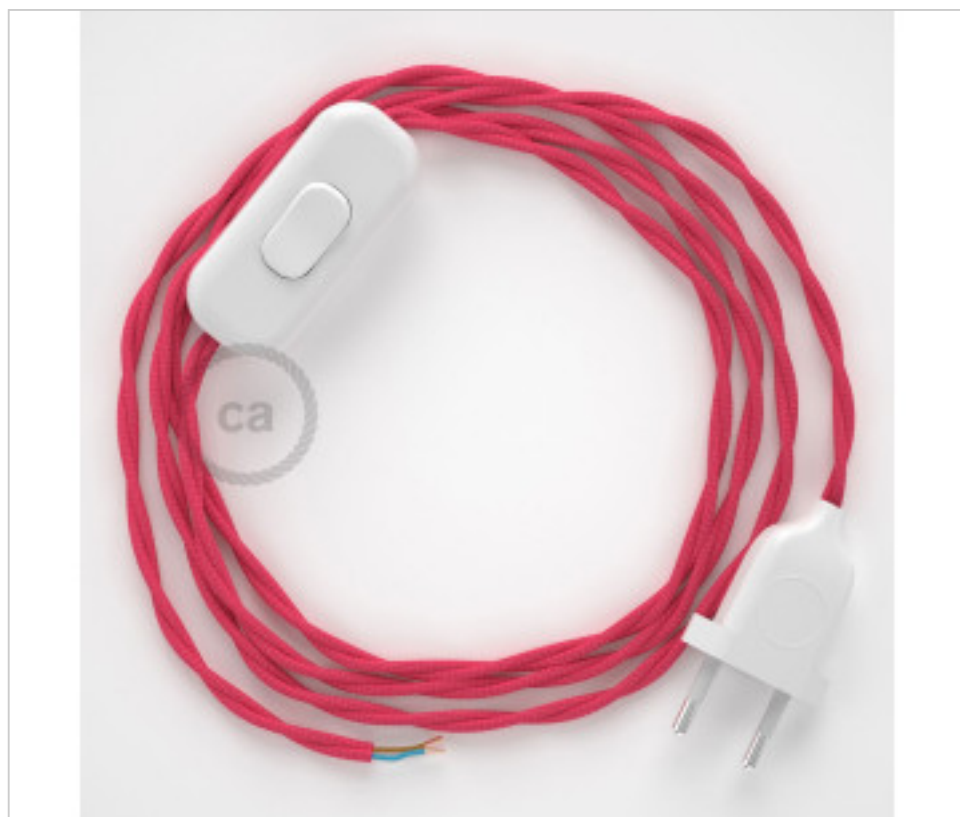

MATERIAL ELÉCTRICO > Conexiones Textil > Conexión Cable Textil Trenzado
Conexión textil trenzada Rayón sobremesa

CDCABBTR006

Conexión de mano 1,8m Blanco cable Trenzado Seda Fuchsia TM08

21 de enero de 2025, 13:17

DESCRIPCIÓN

Conexión con clavija europea de 2 polos e interruptor de mano para lámpara de sobremesa. 250V-2A. Con 1,8 metros de cable 2x0,75mm² con recubrimiento textil. 1 metro de clavija a interruptor y 0,80 metros de interruptor a extremo libre

PRECIOS

	Lote	Precio sin IVA
	1	14,90€
	10	14,18€
	50	13,52€

Continúa en la siguiente página >>

MATERIAL ELÉCTRICO > Conexiones Textil > Conexión Cable Textil Trenzado
Conexión textil trenzada Rayón sobremesa

CDCABBTR006

Conexión de mano 1,8m Blanco cable Trenzado Seda Fuchsia TM08

ESPECIFICACIONES TÉCNICAS

CERTIFICADOS

Peso: 115 Gramos

NOTAS

1 metro de clavija a interruptor y 0,80 metros de interruptor a extremo libre