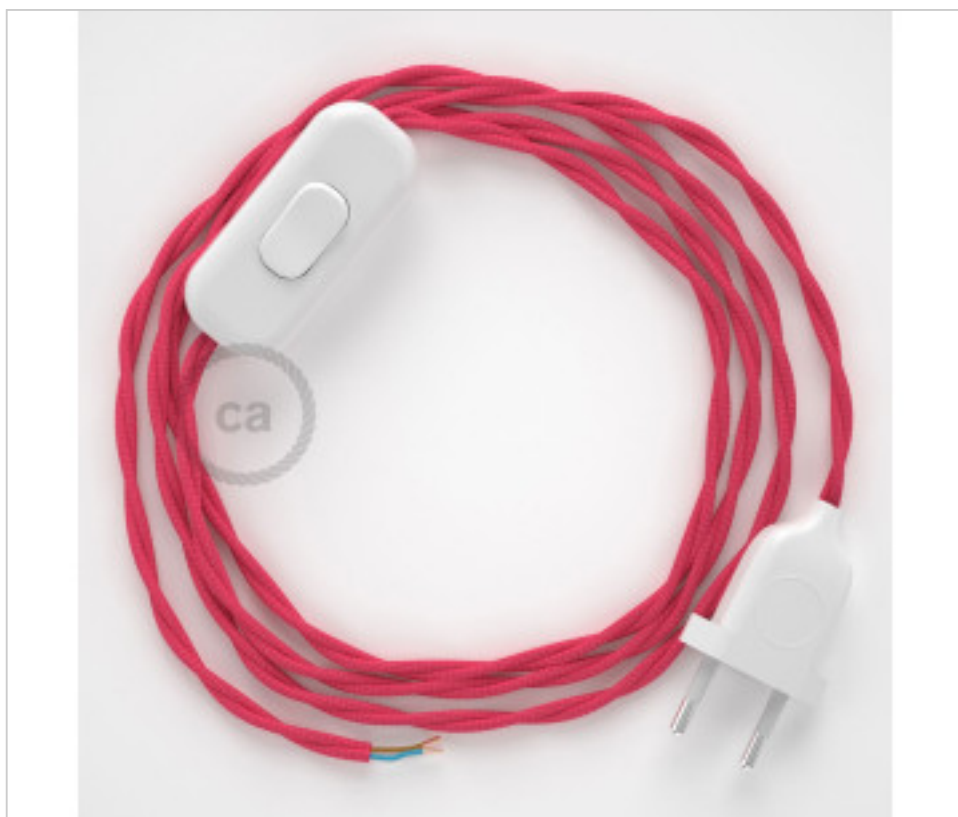

MATERIAL ELÉCTRICO > Conexiones Textil > Conexión Cable Textil Trenzado
Conexión textil trenzada Rayón sobremesa

CDCABBTR006

Conexión de mano 1,8m Blanco cable Trenzado Seda Fuchsia TM08

22 de febrero de 2025, 08:56

DESCRIPCIÓN

Conexión con clavija europea de 2 polos e interruptor de mano para lámpara de sobremesa. 250V-2A. Con 1,8 metros de cable 2x0,75mm² con recubrimiento textil. 1 metro de clavija a interruptor y 0,80 metros de interruptor a extremo libre

PRECIOS

	Lote	Precio sin IVA
	1	14,90€
	10	14,18€
	50	13,52€

Continúa en la siguiente página >>

MATERIAL ELÉCTRICO > Conexiones Textil > Conexión Cable Textil Trenzado
Conexión textil trenzada Rayón sobremesa

CDCABBTR006

Conexión de mano 1,8m Blanco cable Trenzado Seda Fuchsia TM08

ESPECIFICACIONES TÉCNICAS

CERTIFICADOS

Peso: 115 Gramos

NOTAS

1 metro de clavija a interruptor y 0,80 metros de interruptor a extremo libre