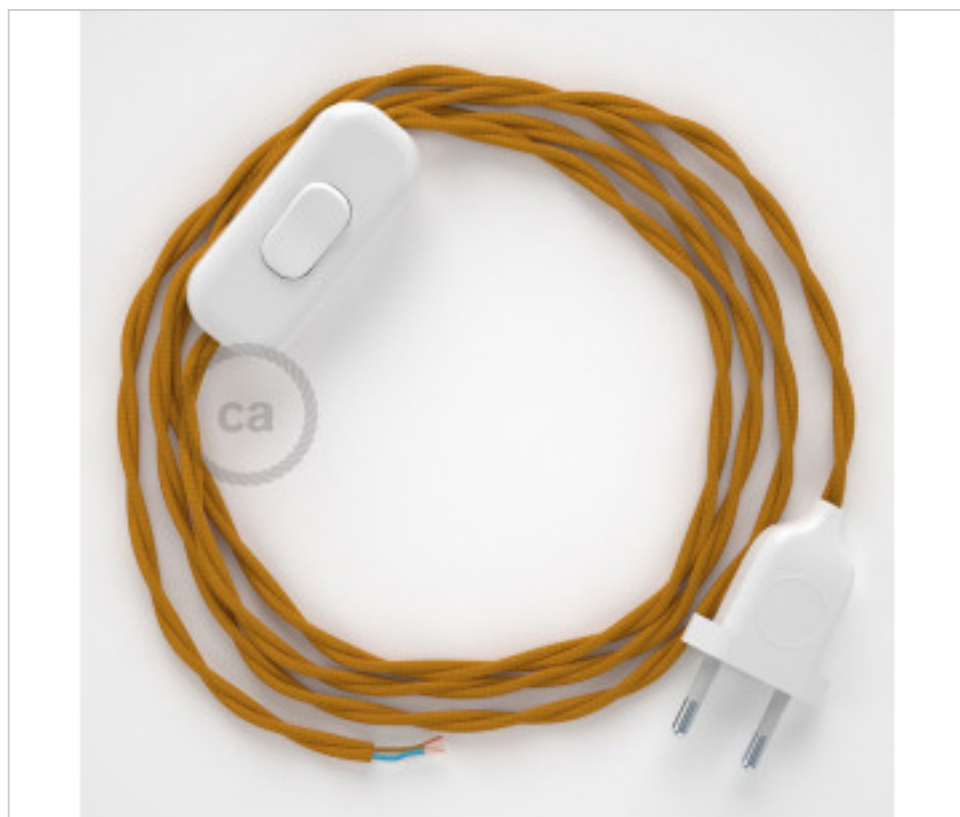

MATERIAL ELÉCTRICO > Conexiones Textil > Conexión Cable Textil Trenzado  
Conexión textil trenzada Rayón sobremesa

## CDCABBTOTM25

Conexión de mano 1,8m Blanco cable Trenzado Seda Mostaza TM25

21 de enero de 2025, 13:27

### DESCRIPCIÓN

Conexión con clavija europea de 2 polos e interruptor de mano para lampara de sobremesa. 250V-2A. Con 1,8 metros de cable 2x0,75mm<sup>2</sup> con recubrimiento textil. 1 metro de clavija a interruptor y 0,80 metros de interruptor a extremo libre

**CDCABBTOTM25**

**Conexión de mano 1,8m Blanco cable Trenzado Seda Mostaza TM25**