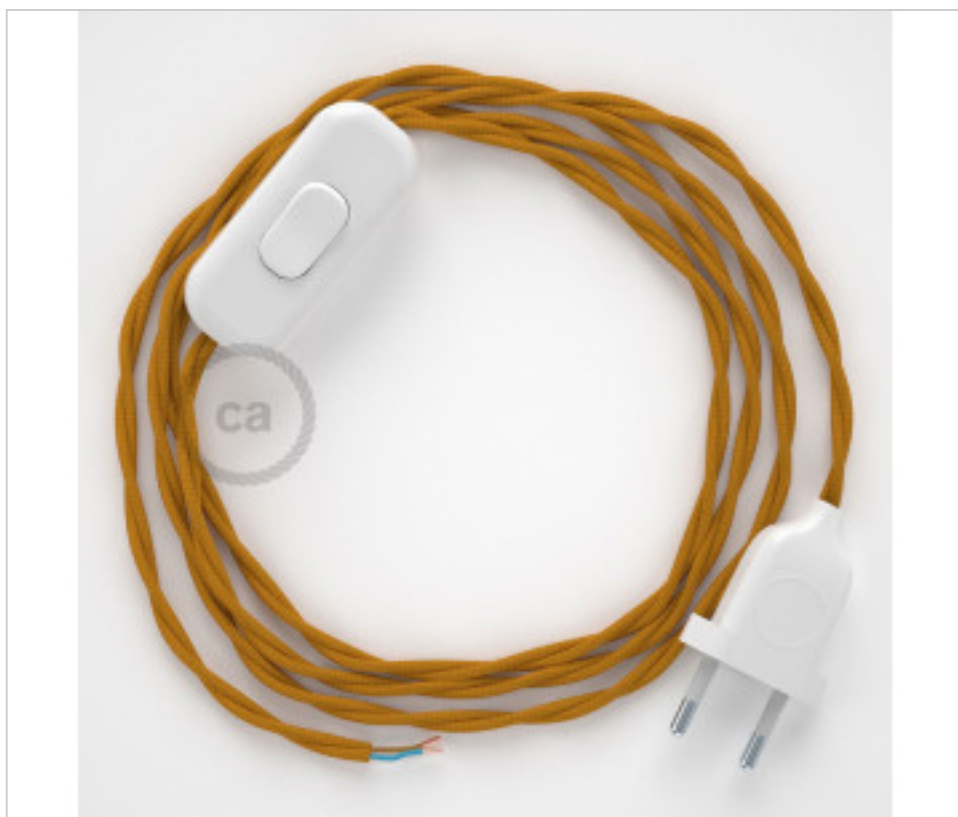

MATERIAL ELÉCTRICO > Conexiones Textil > Conexión Cable Textil Trenzado
Conexión textil trenzada Rayón sobremesa

CDCABBTOTM25

Conexión de mano 1,8m Blanco cable Trenzado Seda Mostaza TM25

22 de febrero de 2025, 09:21

DESCRIPCIÓN

Conexión con clavija europea de 2 polos e interruptor de mano para lampara de sobremesa. 250V-2A. Con 1,8 metros de cable 2x0,75mm² con recubrimiento textil. 1 metro de clavija a interruptor y 0,80 metros de interruptor a extremo libre

PRECIOS

	Lote	Precio sin IVA
	1	14,90€
	10	14,18€
	50	13,52€

Continúa en la siguiente página >>

MATERIAL ELÉCTRICO > Conexiones Textil > Conexión Cable Textil Trenzado
Conexión textil trenzada Rayón sobremesa

CDCABBTOTM25

Conexión de mano 1,8m Blanco cable Trenzado Seda Mostaza TM25

ESPECIFICACIONES TÉCNICAS

CERTIFICADOS

Peso: 115 Gramos

NOTAS

1 metro de clavija a interruptor y 0,80 metros de interruptor a extremo libre