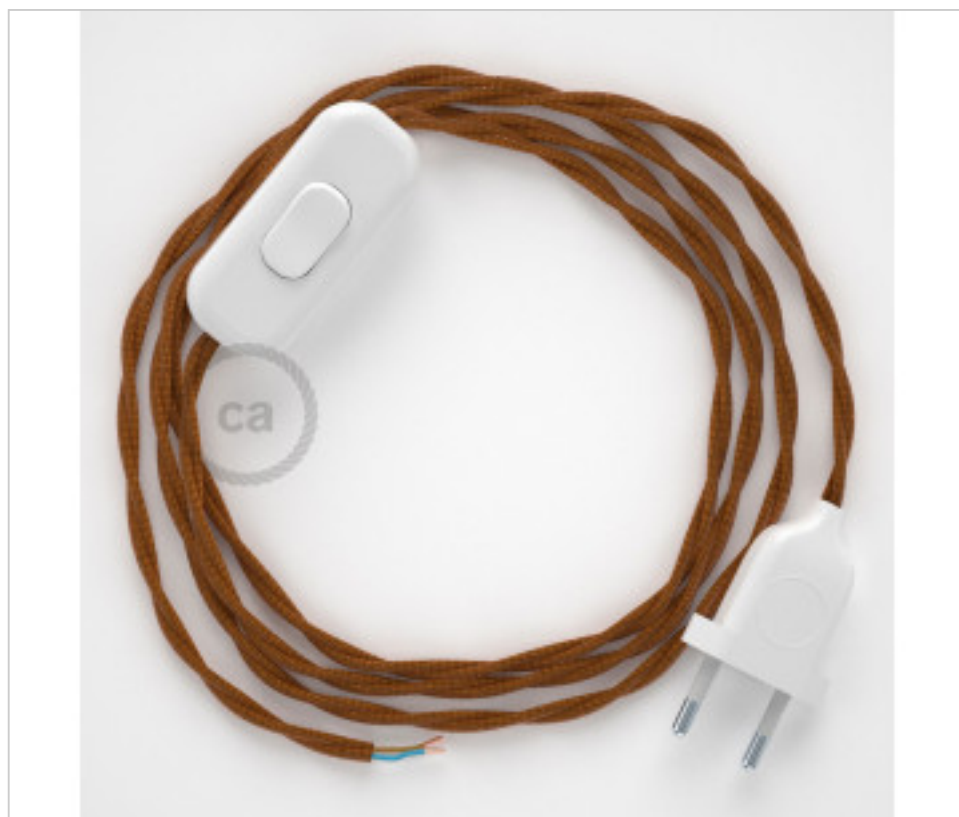

MATERIAL ELÉCTRICO > Conexiones Textil > Conexión Cable Textil Trenzado
Conexión textil trenzada Rayón sobremesa

CDCABBTOTM22

Conexión de mano 1,8m Blanco cable Trenzado Seda Whisky TM22

05 de abril de 2025, 14:10

DESCRIPCIÓN

Conexión con clavija europea de 2 polos e interruptor de mano para lampara de sobremesa. 250V-2A. Con 1,8 metros de cable 2x0,75mm² con recubrimiento textil. 1 metro de clavija a interruptor y 0,80 metros de interruptor a extremo libre

PRECIOS

	Lote	Precio sin IVA
	1	14,90€
	10	14,18€
	50	13,52€

Continúa en la siguiente página >>

MATERIAL ELÉCTRICO > Conexiones Textil > Conexión Cable Textil Trenzado
Conexión textil trenzada Rayón sobremesa

CDCABBTOTM22

Conexión de mano 1,8m Blanco cable Trenzado Seda Whisky TM22

ESPECIFICACIONES TÉCNICAS

CERTIFICADOS

Peso: 115 Gramos

NOTAS

1 metro de clavija a interruptor y 0,80 metros de interruptor a extremo libre