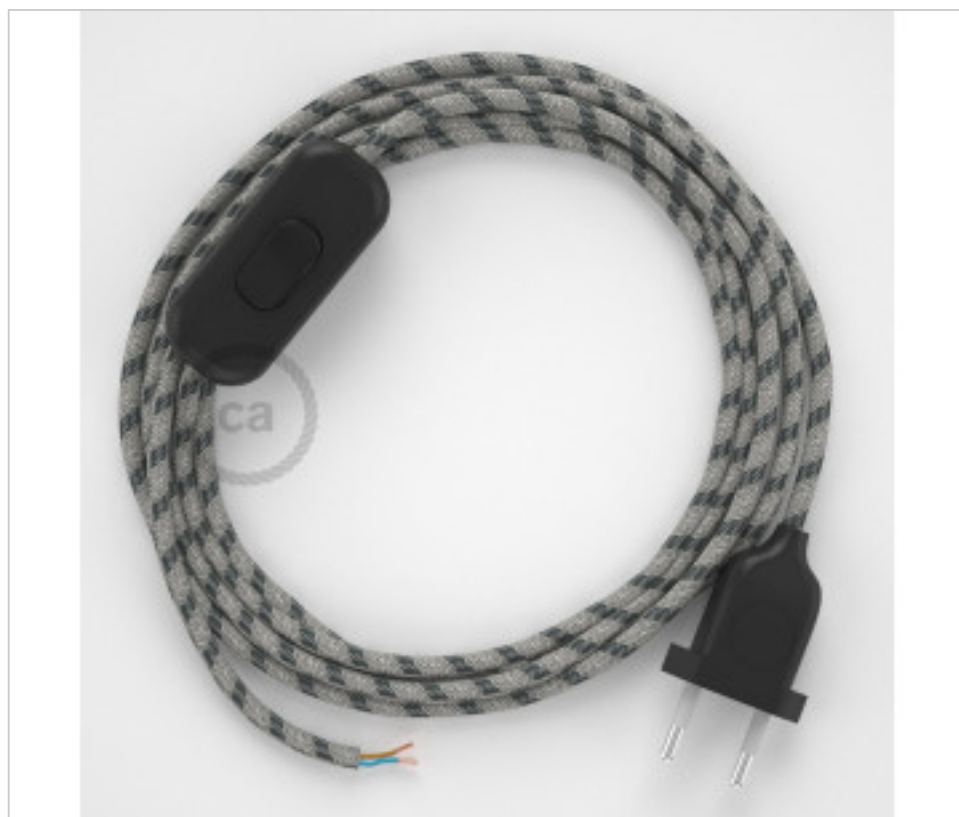

MATERIAL ELÉCTRICO > Conexiones Textil > Conexión Textil Manguera Redonda
Conexión textil redonda Algodón sobremesa

CDCABNTORD54

Conexión de mano 1,8m Negro cable Redondo Algodón Lino Antarcita RD54

04 de abril de 2025, 15:56

DESCRIPCIÓN

Conexión con clavija europea de 2 polos e interruptor de mano para lampara de sobremesa. 250V-2A. Con 1,8 metros de cable 2x0,75mm² con recubrimiento textil. 1 metro de clavija a interruptor y 0,80 metros de interruptor a extremo libre

PRECIOS

	Lote	Precio sin IVA
	1	14,08€
	10	13,42€
	50	12,78€

Continúa en la siguiente página >>

MATERIAL ELÉCTRICO > Conexiones Textil > Conexión Textil Manguera Redonda
Conexión textil redonda Algodón sobremesa

CDCABNTORD54

Conexión de mano 1,8m Negro cable Redondo Algodón Lino Antarcita RD54

ESPECIFICACIONES TÉCNICAS

CERTIFICADOS

Peso: 158 Gramos

NOTAS

1 metro de clavija a interruptor y 0,80 metros de interruptor a extremo libre