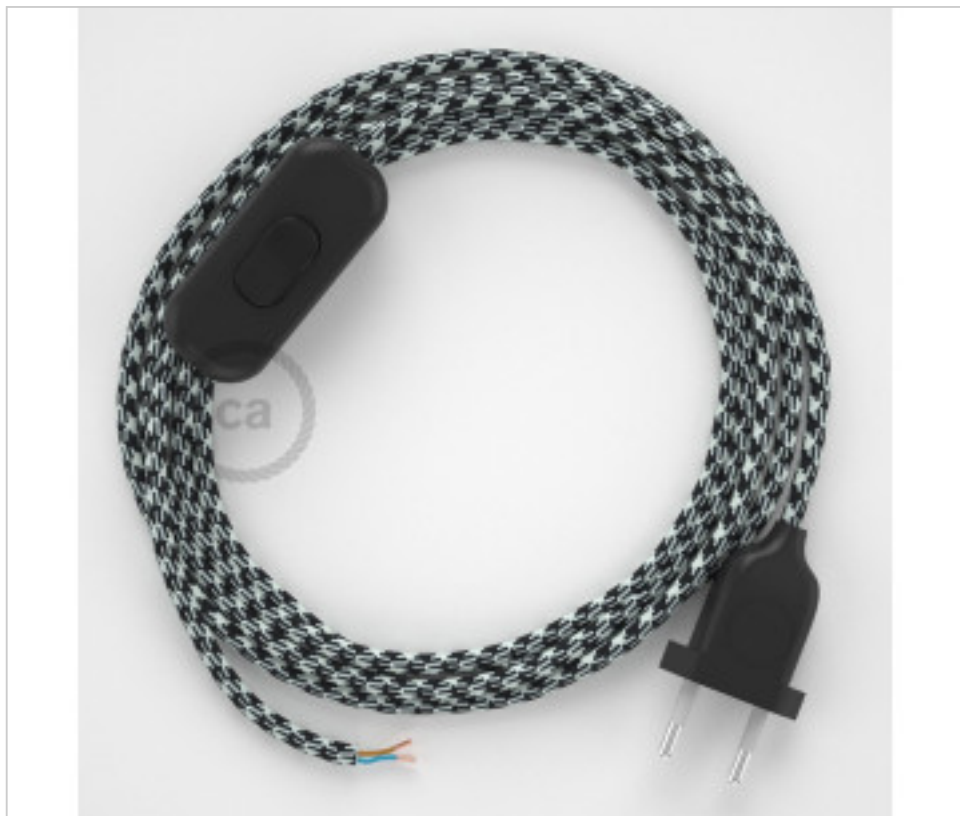

CDCABNTO212

Conexión de mano 1,8m Negro cable redondo Seda Blanco-Negro RP04

03 de noviembre de 2024, 12:01

DESCRIPCIÓN

Conexión con clavija europea de 2 polos e interruptor de mano para lampara de sobremesa. 250V-2A. Con 1,8 metros de cable 2x0,75mm² con recubrimiento textil. 1 metro de clavija a interruptor y 0,80 metros de interruptor a extremo libre

PRECIOS

	Lote	Precio sin IVA
	1	14,08€
	10	13,42€
	50	12,78€

Continúa en la siguiente página >>

MATERIAL ELÉCTRICO > Conexiones Textil > Conexión Textil Manguera Redonda
Conexión textil redonda Rayón sobremesa

CDCABNTO212

Conexión de mano 1,8m Negro cable redondo Seda Blanco-Negro RP04

ESPECIFICACIONES TÉCNICAS

CERTIFICADOS

Peso: 158 Gramos

NOTAS

1 metro de clavija a interruptor y 0,80 metros de interruptor a extremo libre

OTRAS CARACTERÍSTICAS

Longitud (mm): 1800

Tensión In (Vac): 250

Intensidad In (A): 2

DOCUMENTOS

[Vídeo Youtube](#)