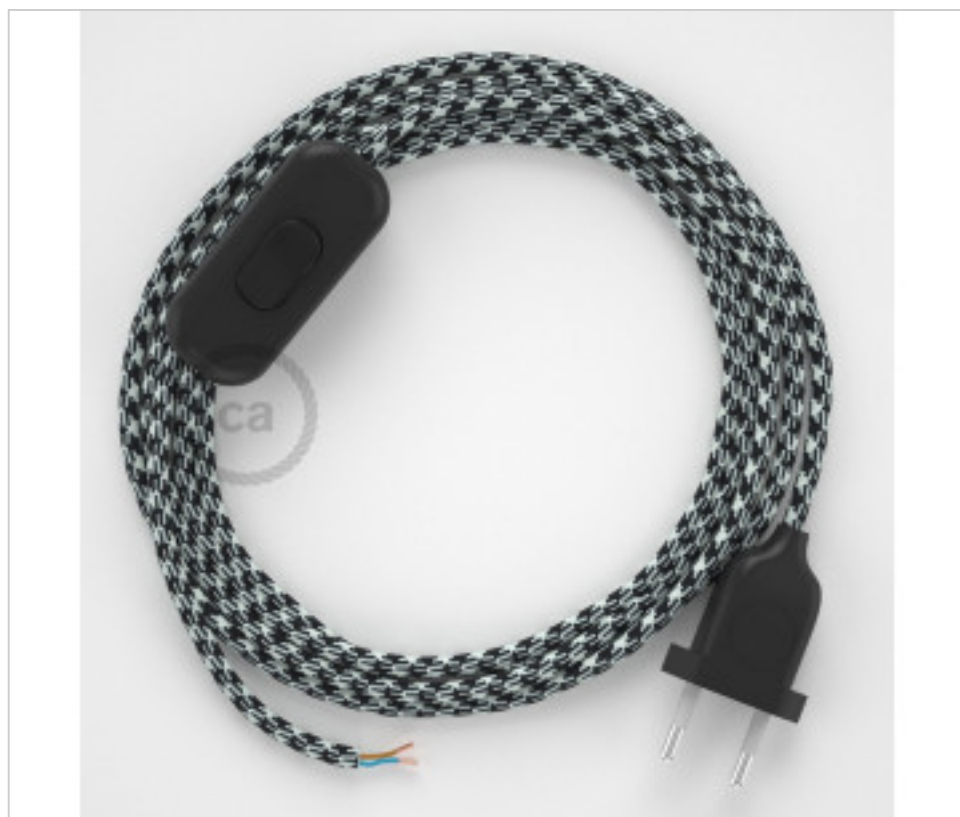

MATERIAL ELÉCTRICO > Conexiones Textil > Conexión Textil Manguera Redonda
Conexión textil redonda Rayón sobremesa

CDCABNTO212

Conexión de mano 1,8m Negro cable redondo Seda Blanco-Negro RP04

03 de diciembre de 2024, 19:12

DESCRIPCIÓN

Conexión con clavija europea de 2 polos e interruptor de mano para lampara de sobremesa. 250V-2A. Con 1,8 metros de cable 2x0,75mm² con recubrimiento textil. 1 metro de clavija a interruptor y 0,80 metros de interruptor a extremo libre

PRECIOS

	Lote	Precio sin IVA
	1	14,08€
	10	13,42€
	50	12,78€

Continúa en la siguiente página >>

MATERIAL ELÉCTRICO > Conexiones Textil > Conexión Textil Manguera Redonda
Conexión textil redonda Rayón sobremesa

CDCABNTO212

Conexión de mano 1,8m Negro cable redondo Seda Blanco-Negro RP04

ESPECIFICACIONES TÉCNICAS

CERTIFICADOS

Peso: 158 Gramos

NOTAS

1 metro de clavija a interruptor y 0,80 metros de interruptor a extremo libre