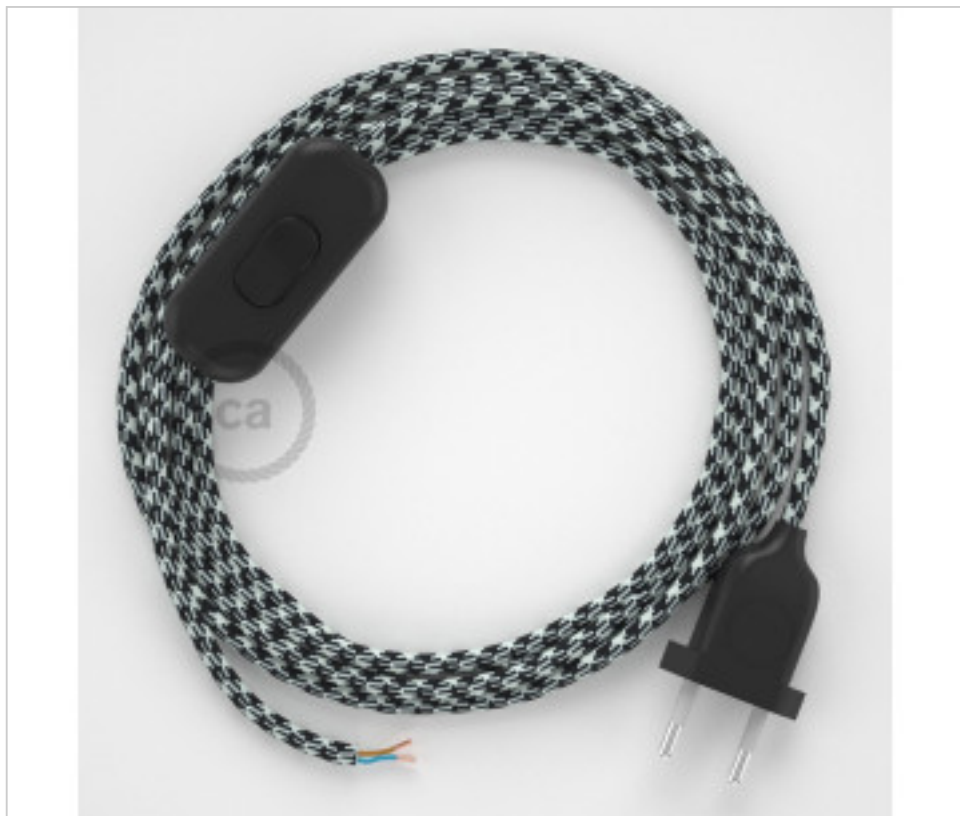

CDCABNTO212

Conexión de mano 1,8m Negro cable redondo Seda Blanco-Negro RP04

21 de enero de 2025, 14:50

DESCRIPCIÓN

Conexión con clavija europea de 2 polos e interruptor de mano para lampara de sobremesa. 250V-2A. Con 1,8 metros de cable 2x0,75mm² con recubrimiento textil. 1 metro de clavija a interruptor y 0,80 metros de interruptor a extremo libre

PRECIOS

	Lote	Precio sin IVA
	1	14,08€
	10	13,42€
	50	12,78€

Continúa en la siguiente página >>

MATERIAL ELÉCTRICO > Conexiones Textil > Conexión Textil Manguera Redonda
Conexión textil redonda Rayón sobremesa

CDCABNTO212

Conexión de mano 1,8m Negro cable redondo Seda Blanco-Negro RP04

ESPECIFICACIONES TÉCNICAS

CERTIFICADOS

Peso: 158 Gramos

NOTAS

1 metro de clavija a interruptor y 0,80 metros de interruptor a extremo libre

OTRAS CARACTERÍSTICAS

Longitud (mm): 1800

Tensión In (Vac): 250

Intensidad In (A): 2

DOCUMENTOS

[Vídeo Youtube](#)