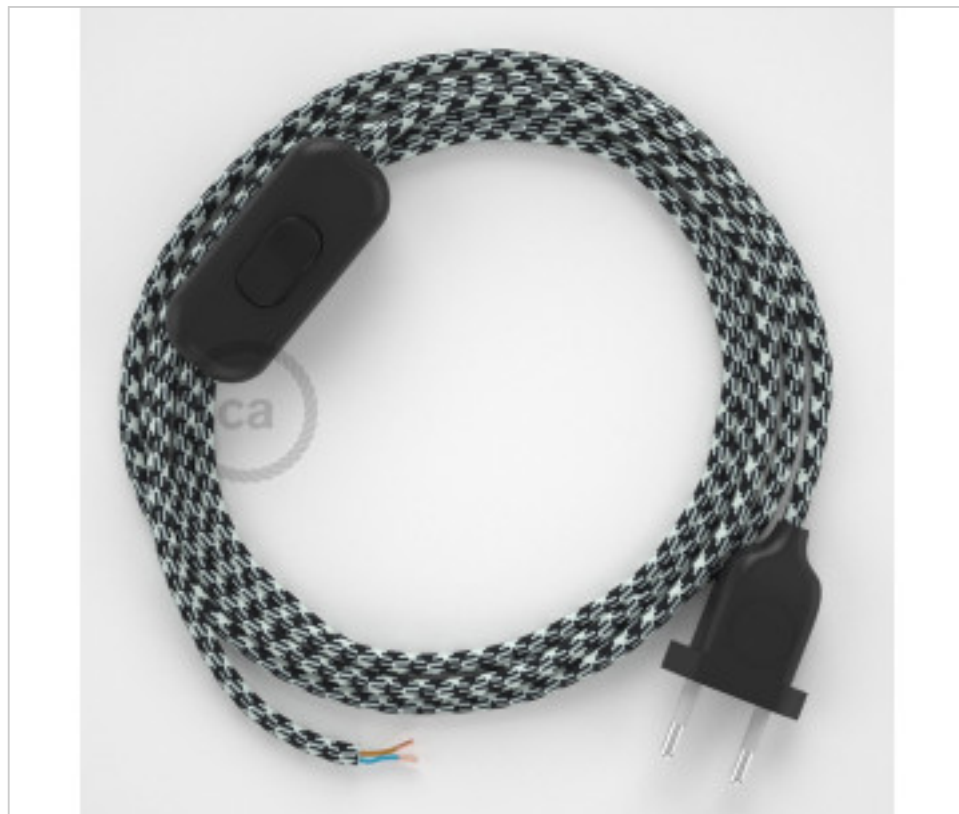

MATERIAL ELÉCTRICO > Conexiones Textil > Conexión Textil Manguera Redonda
Conexión textil redonda Rayón sobremesa

CDCABNTO212

Conexión de mano 1,8m Negro cable redondo Seda Blanco-Negro RP04

05 de abril de 2025, 08:05

DESCRIPCIÓN

Conexión con clavija europea de 2 polos e interruptor de mano para lampara de sobremesa. 250V-2A. Con 1,8 metros de cable 2x0,75mm² con recubrimiento textil. 1 metro de clavija a interruptor y 0,80 metros de interruptor a extremo libre

PRECIOS

	Lote	Precio sin IVA
	1	14,08€
	10	13,42€
	50	12,78€

Continúa en la siguiente página >>

MATERIAL ELÉCTRICO > Conexiones Textil > Conexión Textil Manguera Redonda
Conexión textil redonda Rayón sobremesa

CDCABNTO212

Conexión de mano 1,8m Negro cable redondo Seda Blanco-Negro RP04

ESPECIFICACIONES TÉCNICAS

CERTIFICADOS

Peso: 158 Gramos

NOTAS

1 metro de clavija a interruptor y 0,80 metros de interruptor a extremo libre