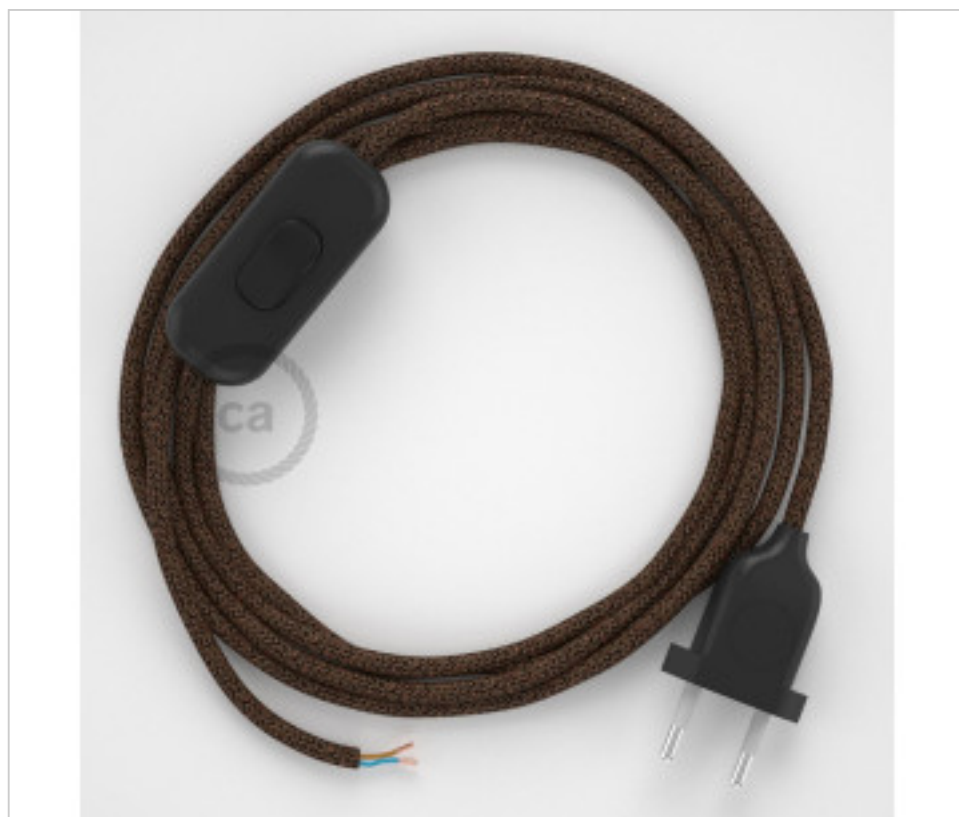

MATERIAL ELÉCTRICO > Conexiones Textil > Conexión Textil Manguera Redonda
Conexión textil redonda Rayón sobremesa

CDCABNTO456

Conexión de mano 1,8m Negro cable redondo Seda Glitter Marrón RL13

22 de febrero de 2025, 17:43

DESCRIPCIÓN

Conexión con clavija europea de 2 polos e interruptor de mano para lampara de sobremesa. 250V-2A. Con 1,8 metros de cable 2x0,75mm² con recubrimiento textil. 1 metro de clavija a interruptor y 0,80 metros de interruptor a extremo libre

PRECIOS

	Lote	Precio sin IVA
	1	14,78€
	10	14,07€
	50	13,42€

Continúa en la siguiente página >>

MATERIAL ELÉCTRICO > Conexiones Textil > Conexión Textil Manguera Redonda
Conexión textil redonda Rayón sobremesa

CDCABNTO456

Conexión de mano 1,8m Negro cable redondo Seda Glitter Marrón RL13

ESPECIFICACIONES TÉCNICAS

CERTIFICADOS

Peso: 158 Gramos

NOTAS

1 metro de clavija a interruptor y 0,80 metros de interruptor a extremo libre