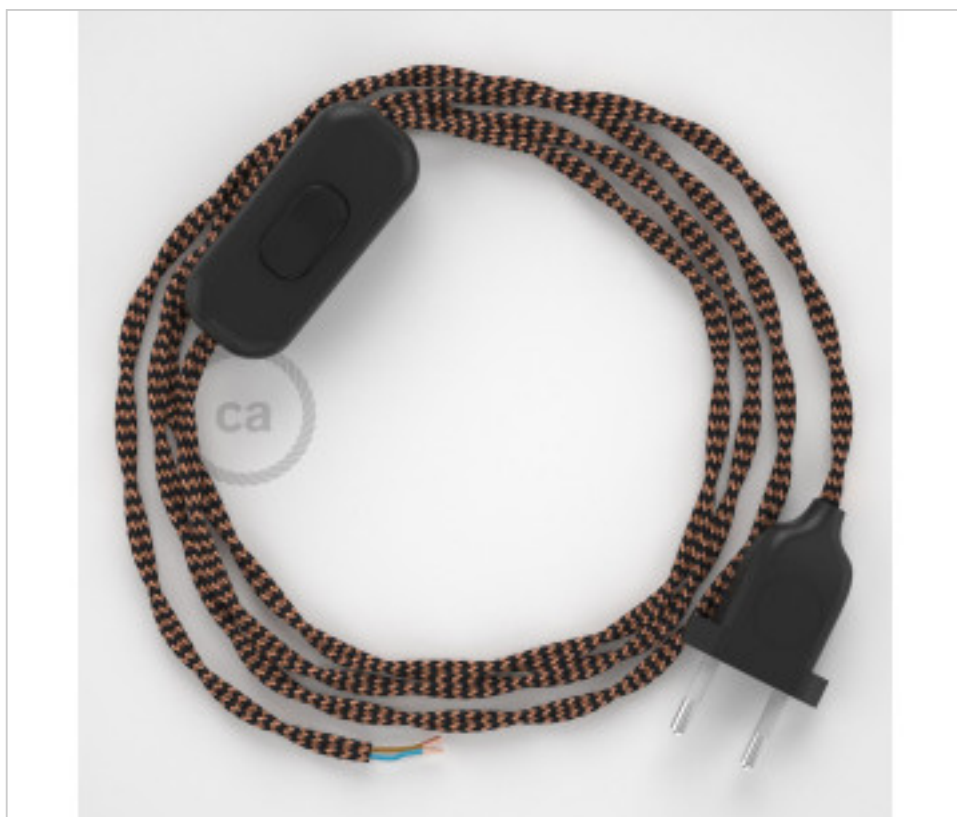

MATERIAL ELÉCTRICO > Conexiones Textil > Conexión Cable Textil Trenzado
Conexión textil trenzada Rayón sobremesa

CDCABNTOTZ22

Conexión de mano 1,8m Negro cable Trenzado Seda Negro y Whisky TZ22

22 de febrero de 2025, 17:47

DESCRIPCIÓN

Conexión con clavija europea de 2 polos e interruptor de mano para lampara de sobremesa. 250V-2A. Con 1,8 metros de cable 2x0,75mm² con recubrimiento textil. 1 metro de clavija a interruptor y 0,80 metros de interruptor a extremo libre

PRECIOS

	Lote	Precio sin IVA
	1	14,78€
	10	14,07€
	50	13,42€

Continúa en la siguiente página >>

MATERIAL ELÉCTRICO > Conexiones Textil > Conexión Cable Textil Trenzado
Conexión textil trenzada Rayón sobremesa

CDCABNTOTZ22

Conexión de mano 1,8m Negro cable Trenzado Seda Negro y Whisky TZ22

ESPECIFICACIONES TÉCNICAS

CERTIFICADOS

Peso: 115 Gramos

NOTAS

1 metro de clavija a interruptor y 0,80 metros de interruptor a extremo libre