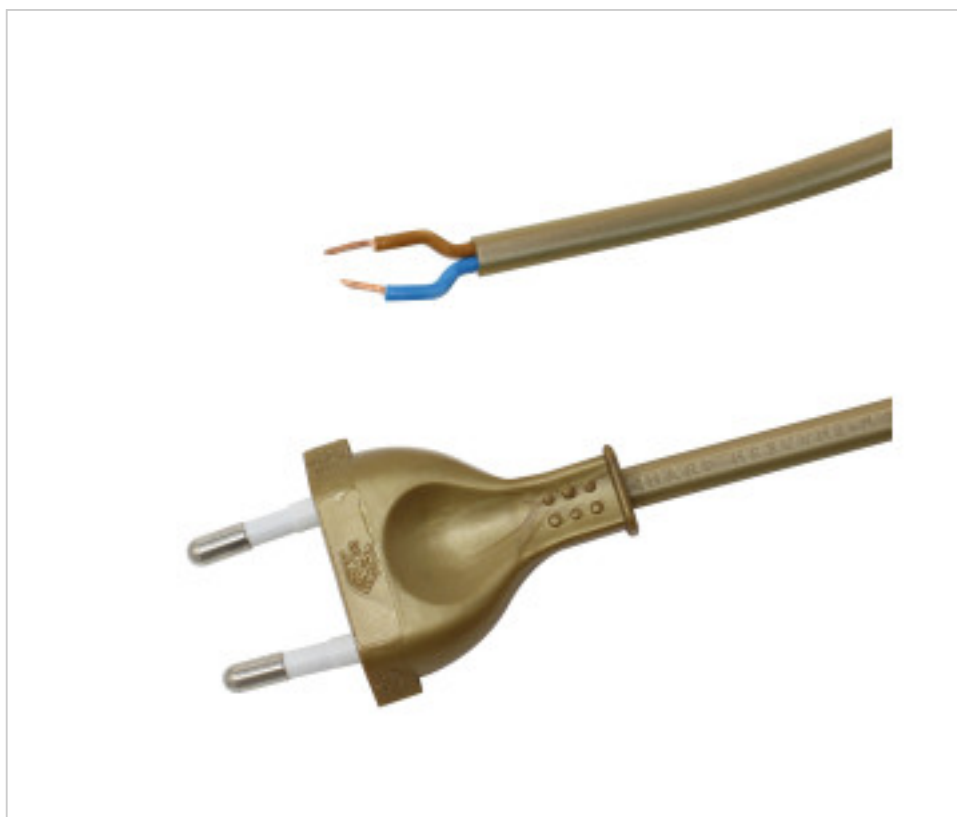

MATERIAL ELÉCTRICO > Conexiones > Conexión Clavija Europea Con Interruptor de Mano
Conexión Dorada con Clavija EUR e Interruptor Mano

AR5032084 - 020074

Conexión eléctrica LFM 275/120-80 oro

01 de febrero de 2025, 18:12

arditi
LIBERTINO LIBERATIONE

PRECIOS

	Lote	Precio sin IVA
	1	4,24€
	25	2,65€
	250	2,07€
	1000	2,00€

Continúa en la siguiente página >>

MATERIAL ELÉCTRICO > Conexiones > Conexión Clavija Europea Con Interruptor de Mano
Conexión Dorada con Clavija EUR e Interruptor Mano

AR5032084 - 020074

Conexión eléctrica LFM 275/120-80 oro

ESPECIFICACIONES TÉCNICAS

CERTIFICADOS

Peso: 81 Gramos

Embalaje: Caja 250 Uds.

NOTAS

Cable H03VVH2-F. Interruptor de mano 120cm a clavija europea 80cm a extremo libre

OTRAS CARACTERÍSTICAS

Longitud (mm): 2000

Sección (mm²): 0,75

Color: Oro

Tensión In (Vac): 250

Intensidad In (A): 2

DOCUMENTOS

 [Ficha Técnica](#)