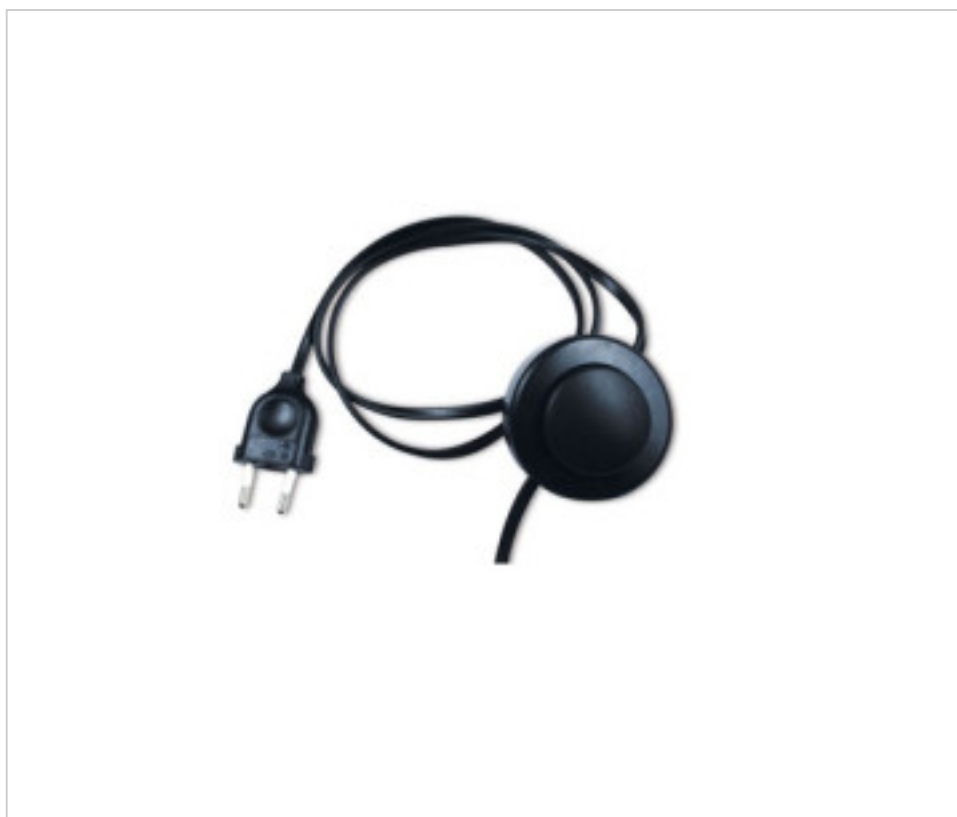

MATERIAL ELÉCTRICO > Conexiones > Conexión Clavija Europea Con Interruptor de Pie
Conexión Negra con Clavija EUR e Interruptor Pie

AR5063251 - 023232

Conexión eléctrica LQE 275/100-250 negro

22 de julio de 2024, 06:58

arditi
LIBERTINA ILLUMINATION

PRECIOS

	Lote	Precio sin IVA
	1	11,51€
	10	7,20€
	100	5,64€
	600	5,43€

Continúa en la siguiente página >>

AR5063251 - 023232

Conexión eléctrica LQE 275/100-250 negro

ESPECIFICACIONES TÉCNICAS

CERTIFICADOS

Peso: 151 Gramos

Embalaje: Caja 100 Uds.

NOTAS

Cable H03VVH2-F. Interruptor de pie 100cm a clavija europea 250cm a extremo libre

OTRAS CARACTERÍSTICAS

Longitud (mm): 3500

Ancho (mm): 60

Alto (mm): 50

Sección (mm²): 0,75

Color: Negro

Tensión In (Vac): 250

Intensidad In (A): 2

DOCUMENTOS

 [Conexión eléctrica LQE 275/100-250 negro](#)

INTERRUPTOR 350