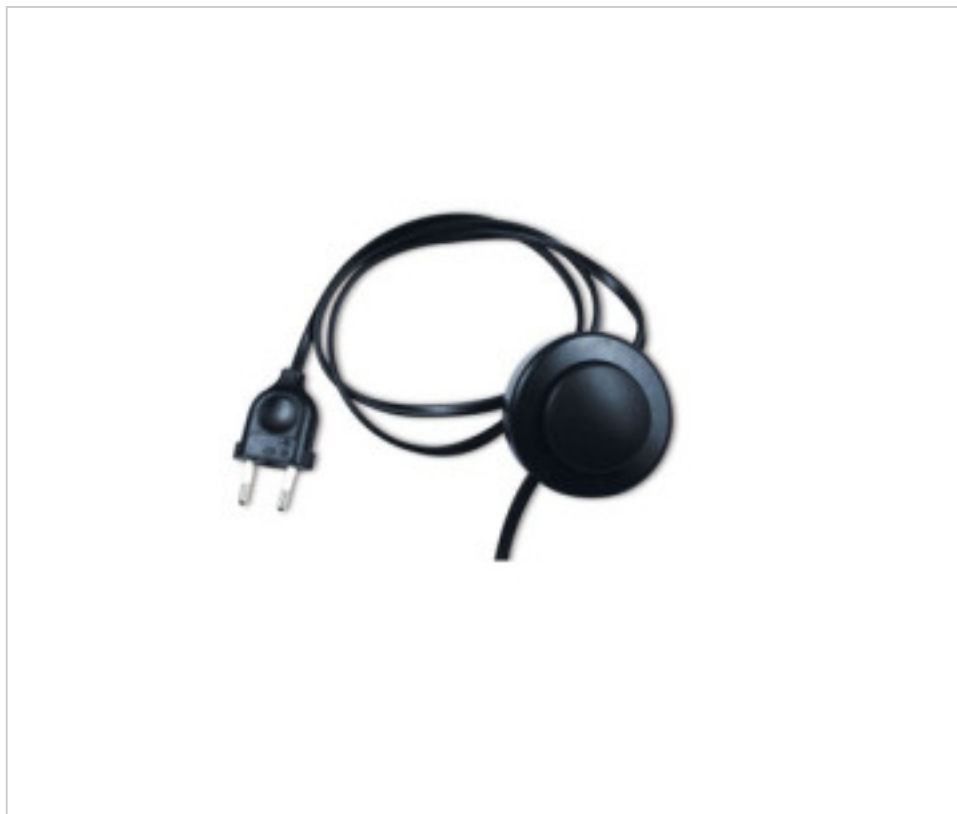

MATERIAL ELÉCTRICO > Conexiones > Conexion Clavija Europea Con Interruptor de Pie  
Conexión Negra con Clavija EUR e Interruptor Pie

AR5063251 - 023232

Conexión eléctrica LQE 275/100-250 negro

21 de diciembre de 2024, 17:13

## PRECIOS

	Lote	Precio sin IVA
	1	11,51€
	10	7,20€
	100	5,64€
	600	5,43€

Continúa en la siguiente página >>

AR5063251 - 023232

Conexión eléctrica LQE 275/100-250 negro

## NOTAS

---

Cable H03VVH2-F. Interruptor de pie 100cm a clavija europea 250cm a extremo libre

## OTRAS CARACTERÍSTICAS

---

Longitud (mm): 3500

Ancho (mm): 60

Alto (mm): 50

Sección (mm<sup>2</sup>): 0,75

Color: Negro

Tensión In (Vac): 250