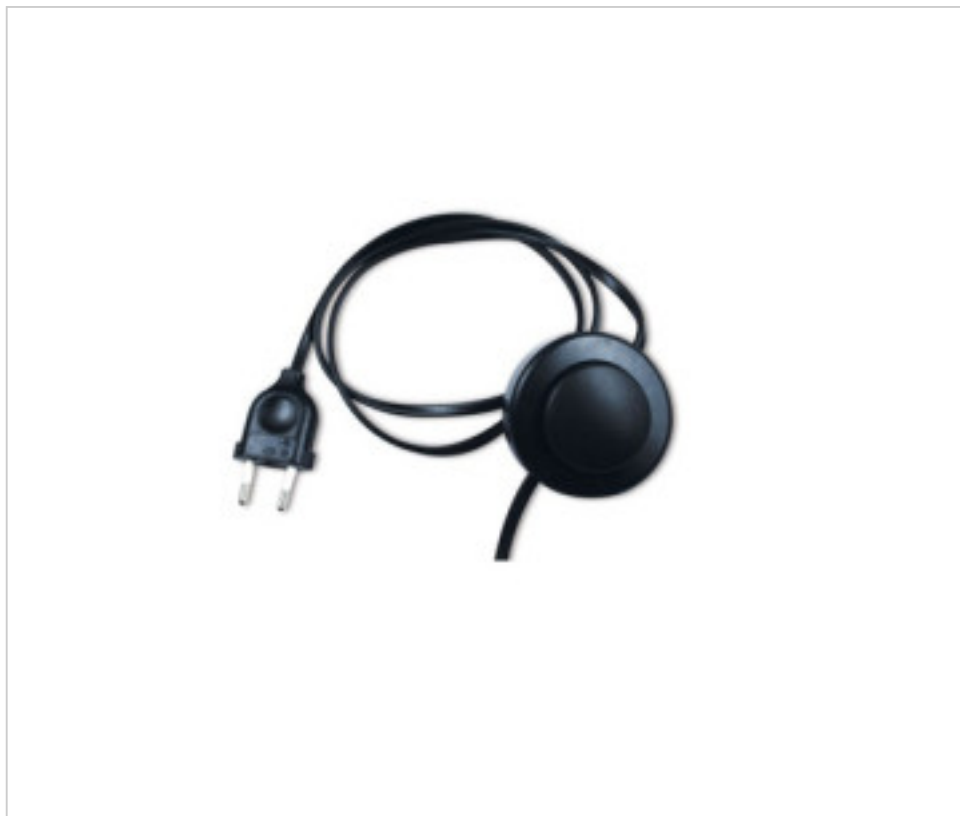

MATERIAL ELÉCTRICO > Conexiones > Conexion Clavija Europea Con Interruptor de Pie
Conexión Negra con Clavija EUR e Interruptor Pie

AR5064591 - 023915

Conexión eléctrica LQE 275/100-350 negro

24 de agosto de 2024, 11:15

arditi
LIBERTY INNOVATION

PRECIOS

	Lote	Precio sin IVA
	1	8,03€
	75	6,27€
	450	6,10€

Continúa en la siguiente página >>

AR5064591 - 023915

Conexión eléctrica LQE 275/100-350 negro

ESPECIFICACIONES TÉCNICAS

CERTIFICADOS

Peso: 198 Gramos

Embalaje: Caja 75 Uds.

NOTAS

Cable H03VVH2-F. Interruptor de pie 100cm a clavija europea 350cm a extremo libre

OTRAS CARACTERÍSTICAS

Longitud (mm): 4500

Sección (mm²): 0,75

Color: Negro