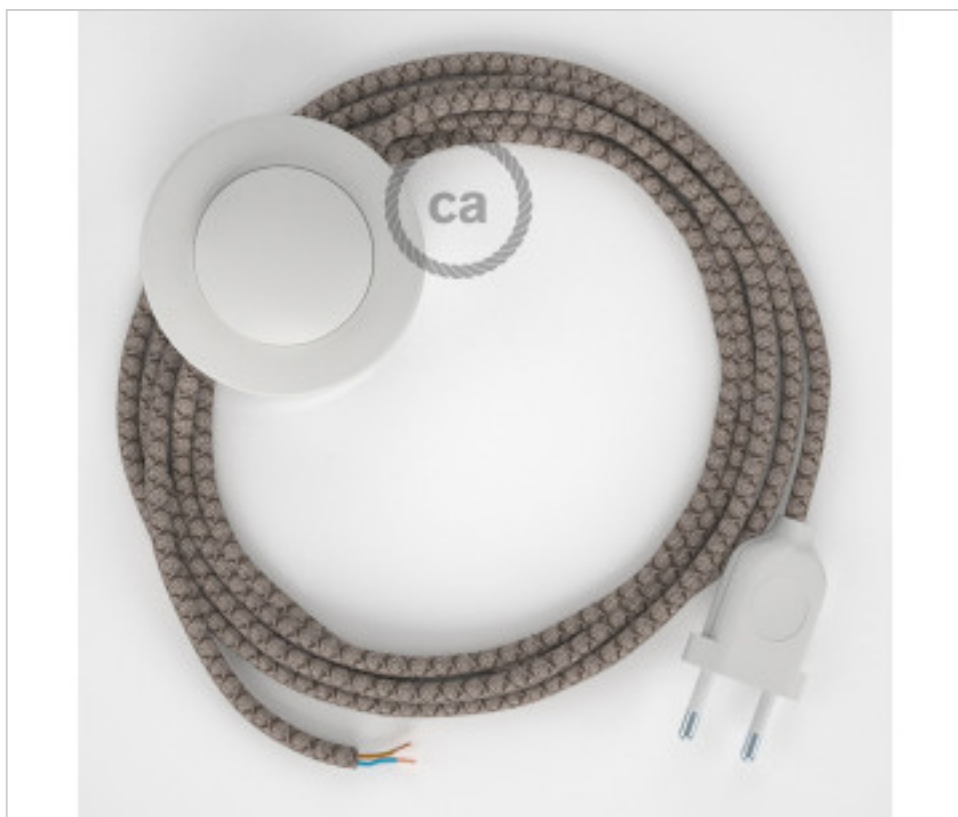

MATERIAL ELÉCTRICO > Conexiones Textil > Conexión Textil Manguera Redonda
Conexión textil redonda Algodón suelo

CDCABPBTORD63

Conexión suelo 3m Blanco cable redondo Algodón Lino Rombo Corteza RD63

21 de enero de 2025, 11:51

DESCRIPCIÓN

Conexión para lampara de pie con clavija Europea de 2 polos e interruptor de suelo. 250V-2A. Con 3 metros de cable textil 2x0,75mm² (1m de clavija a interruptor y 2m de interruptor a extremo libre)

PRECIOS

	Lote	Precio sin IVA
	1	18,59€
	10	17,72€
	50	16,87€

Continúa en la siguiente página >>

MATERIAL ELÉCTRICO > Conexiones Textil > Conexión Textil Manguera Redonda
Conexión textil redonda Algodón suelo

CDCABPBTORD63

Conexión suelo 3m Blanco cable redondo Algodón Lino Rombo Corteza RD63

ESPECIFICACIONES TÉCNICAS

CERTIFICADOS

Peso: 253 Gramos

NOTAS

1m de clavija a interruptor y 2m de interruptor a extremo libre