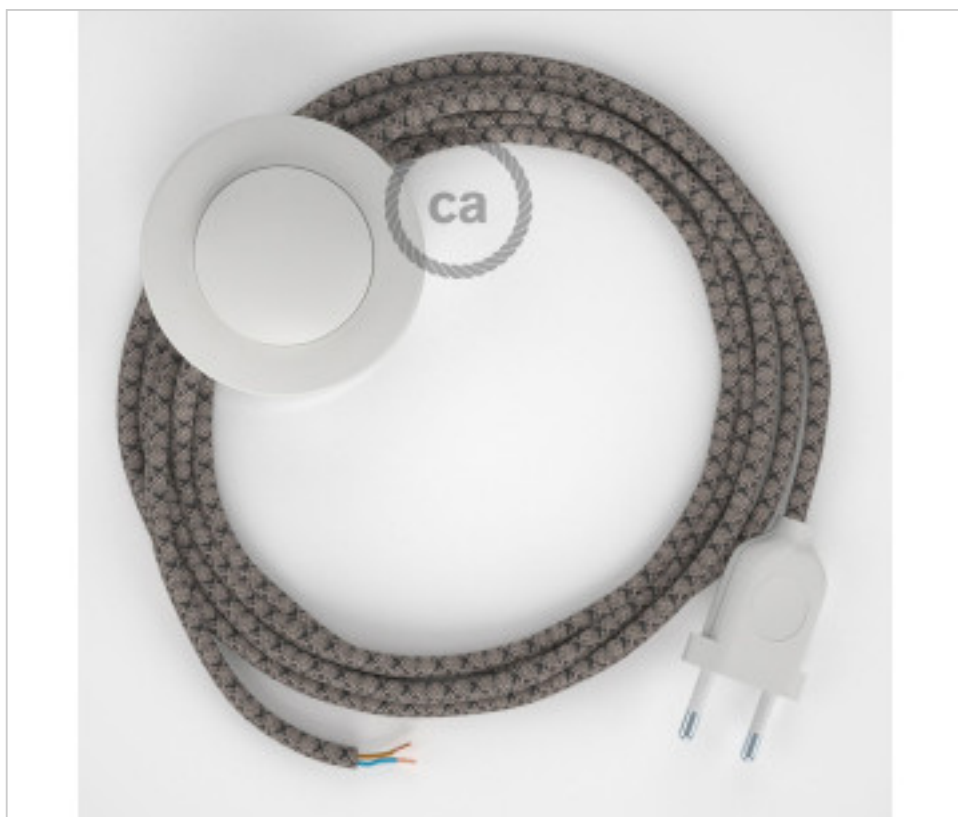

MATERIAL ELÉCTRICO > Conexiones Textil > Conexión Textil Manguera Redonda  
Conexión textil redonda Algodón suelo

**CDCABPBTORD64**

**Conexión suelo 3m Blanco cable redondo Algodón Rombo Antracita RD64**

## DESCRIPCIÓN

Conexión para lampara de pie con clavija Europea de 2 polos e interruptor de suelo. 250V-2A. Con 3 metros de cable textil 2x0,75mm<sup>2</sup> ( 1m de clavija a interruptor y 2m de interruptor a extremo libre)

## PRECIOS

	Lote	Precio sin IVA
	1	18,59€
	10	17,72€
	50	16,87€

Continúa en la siguiente página >>

MATERIAL ELÉCTRICO > Conexiones Textil > Conexión Textil Manguera Redonda  
Conexión textil redonda Algodón suelo

**CDCABPBTORD64**

**Conexión suelo 3m Blanco cable redondo Algodón Rombo Antracita RD64**