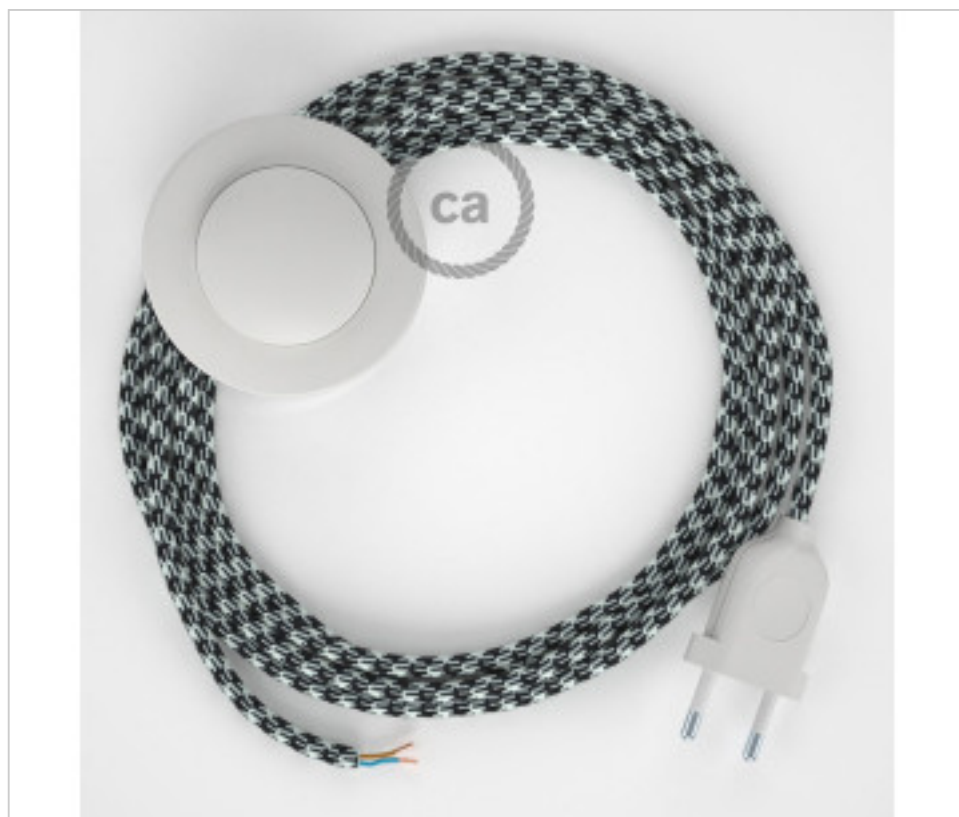

MATERIAL ELÉCTRICO > Conexiones Textil > Conexión Textil Manguera Redonda  
Conexión textil redonda Rayón suelo

### Conexión suelo 3m Blanco cable redondo Seda Bicolor Negro RP04

07 de abril de 2025, 03:17

## DESCRIPCIÓN

Conexión para lámpara de pie con clavija Europea de 2 polos e interruptor de suelo. 250V-2A. Con 3 metros de cable textil 2x0,75mm<sup>2</sup> ( 1m de clavija a interruptor y 2m de interruptor a extremo libre)

**CDCABPBTORP04**

**Conexión suelo 3m Blanco cable redondo Seda Bicolor Negro RP04**