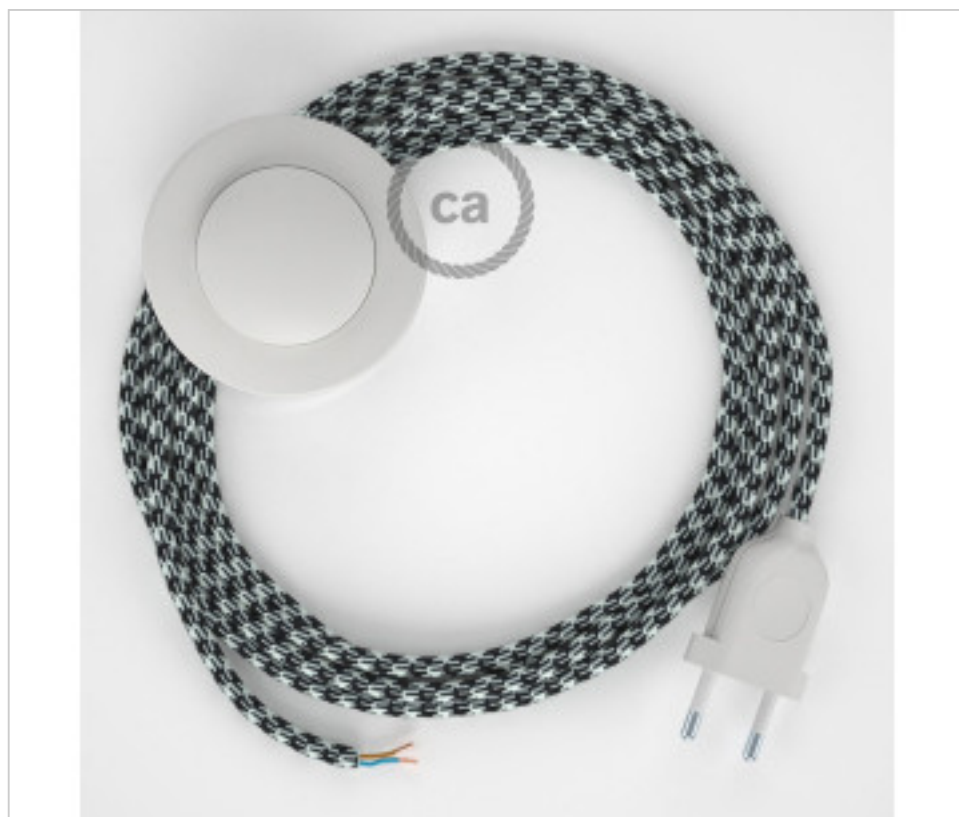

MATERIAL ELÉCTRICO > Conexiones Textil > Conexión Textil Manguera Redonda  
Conexión textil redonda Rayón suelo

### Conexión suelo 3m Blanco cable redondo Seda Bicolor Negro RP04

22 de enero de 2025, 08:02

## DESCRIPCIÓN

Conexión para lámpara de pie con clavija Europea de 2 polos e interruptor de suelo. 250V-2A. Con 3 metros de cable textil 2x0,75mm<sup>2</sup> ( 1m de clavija a interruptor y 2m de interruptor a extremo libre)

**CDCABPBTORP04**

**Conexión suelo 3m Blanco cable redondo Seda Bicolor Negro RP04**