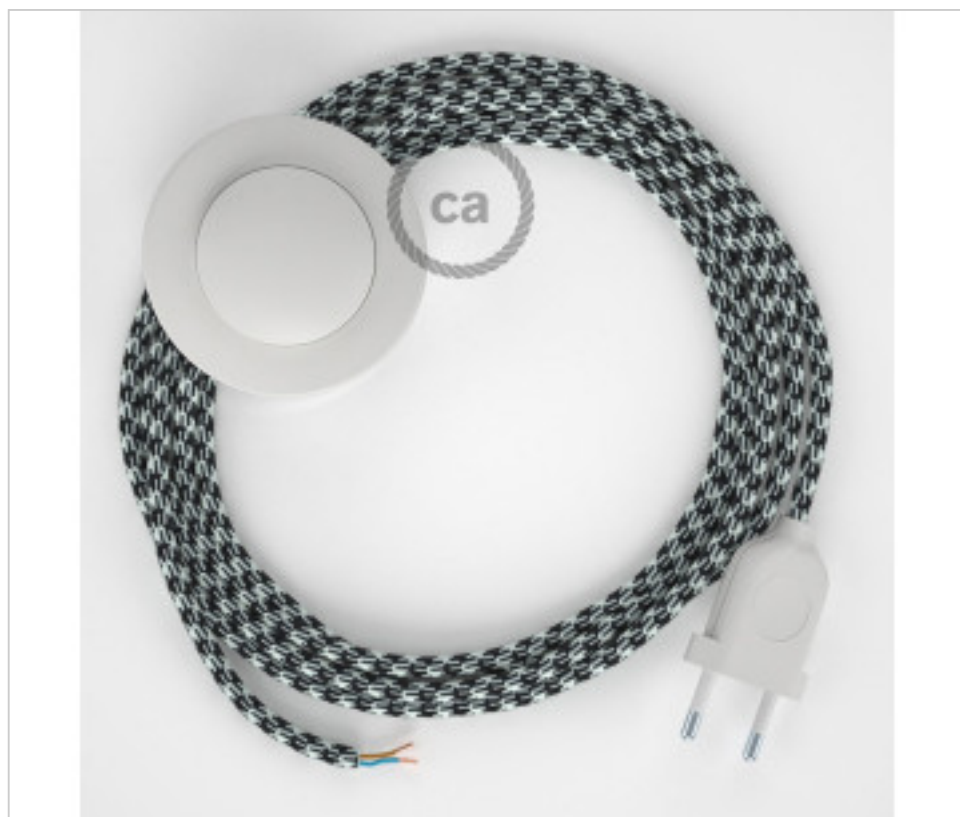

### Conexión suelo 3m Blanco cable redondo Seda Bicolor Negro RP04

29 de enero de 2025, 01:32

## DESCRIPCIÓN

Conexión para lámpara de pie con clavija Europea de 2 polos e interruptor de suelo. 250V-2A. Con 3 metros de cable textil 2x0,75mm<sup>2</sup> ( 1m de clavija a interruptor y 2m de interruptor a extremo libre)

## PRECIOS

	Lote	Precio sin IVA
	1	18,59€
	10	17,72€
	50	16,87€

Continúa en la siguiente página >>

MATERIAL ELÉCTRICO > Conexiones Textil > Conexión Textil Manguera Redonda  
Conexión textil redonda Rayón suelo

**CDCABPBTORP04**

**Conexión suelo 3m Blanco cable redondo Seda Bicolor Negro RP04**