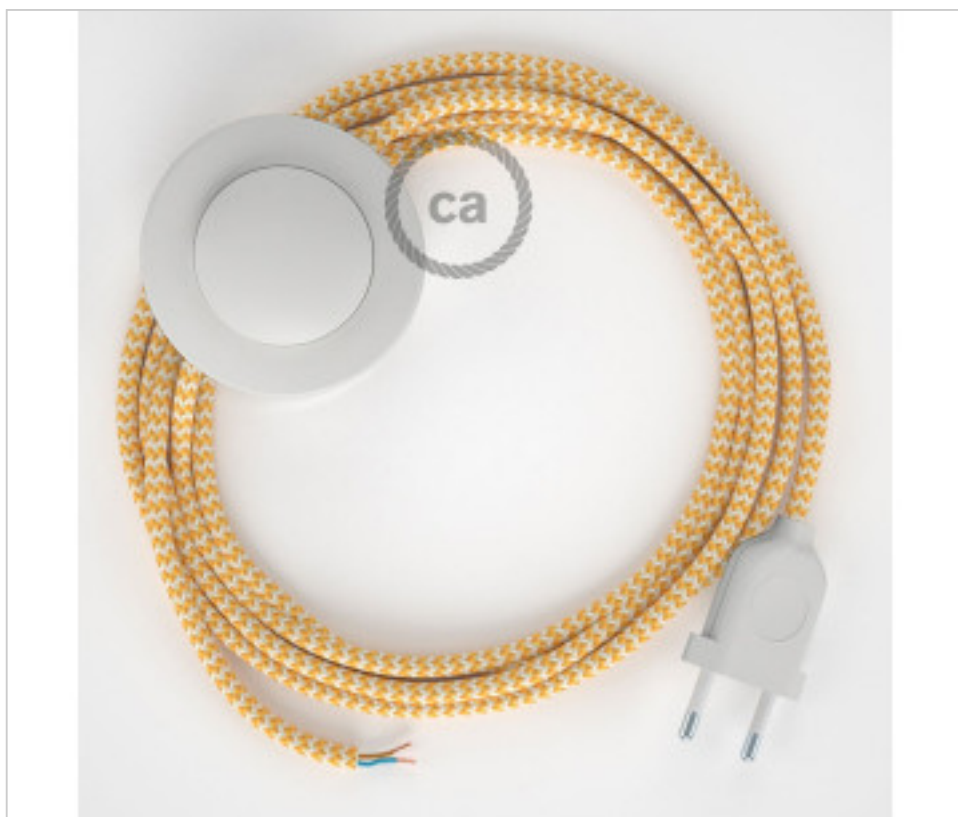

MATERIAL ELÉCTRICO > Conexiones Textil > Conexión Textil Manguera Redonda
Conexión textil redonda Rayón suelo

CDCABPBTORZ10

Conexión suelo 3m Blanco cable redondo Seda ZigZag Amarillo RZ10

23 de febrero de 2025, 11:13

DESCRIPCIÓN

Conexión para lampara de pie con clavija Europea de 2 polos e interruptor de suelo. 250V-2A. Con 3 metros de cable textil 2x0,75mm² (1m de clavija a interruptor y 2m de interruptor a extremo libre)

PRECIOS

	Lote	Precio sin IVA
	1	18,59€
	10	17,72€
	50	16,87€

Continúa en la siguiente página >>

MATERIAL ELÉCTRICO > Conexiones Textil > Conexión Textil Manguera Redonda
Conexión textil redonda Rayón suelo

CDCABPBTORZ10

Conexión suelo 3m Blanco cable redondo Seda ZigZag Amarillo RZ10

ESPECIFICACIONES TÉCNICAS

CERTIFICADOS

Peso: 253 Gramos

NOTAS

1m de clavija a interruptor y 2m de interruptor a extremo libre

OTRAS CARACTERÍSTICAS