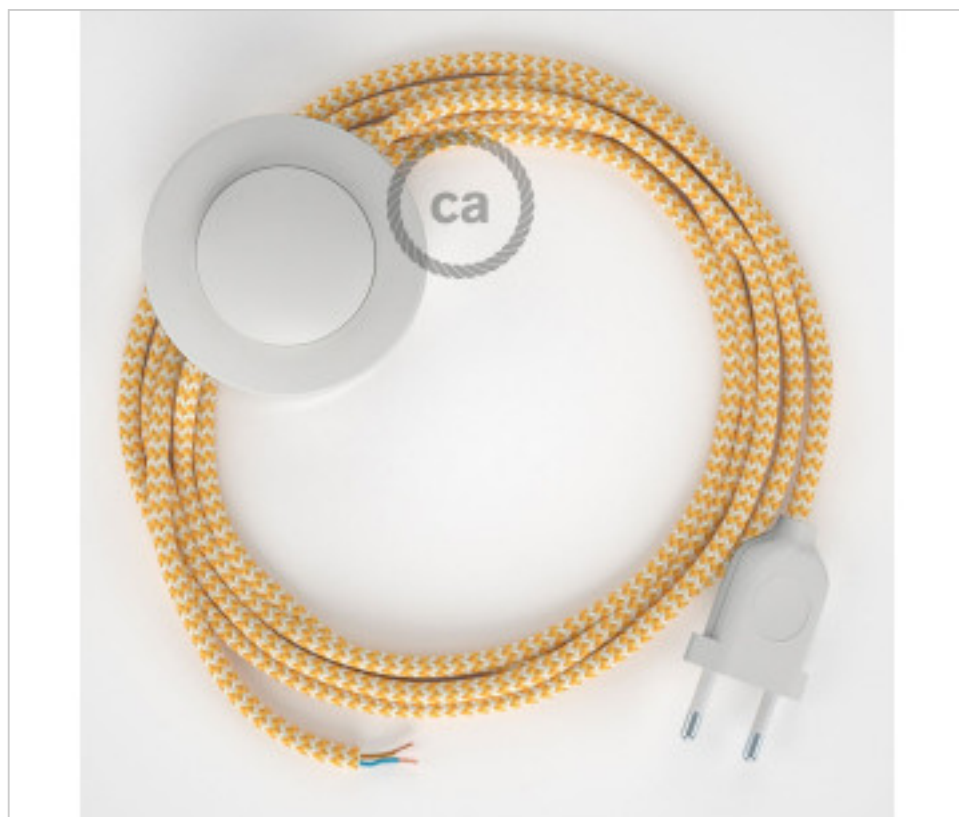

MATERIAL ELÉCTRICO > Conexiones Textil > Conexión Textil Manguera Redonda
Conexión textil redonda Rayón suelo

CDCABPBTORZ10

Conexión suelo 3m Blanco cable redondo Seda ZigZag Amarillo RZ10

04 de abril de 2025, 18:53

DESCRIPCIÓN

Conexión para lampara de pie con clavija Europea de 2 polos e interruptor de suelo. 250V-2A. Con 3 metros de cable textil 2x0,75mm² (1m de clavija a interruptor y 2m de interruptor a extremo libre)

PRECIOS

	Lote	Precio sin IVA
	1	18,59€
	10	17,72€
	50	16,87€

Continúa en la siguiente página >>

MATERIAL ELÉCTRICO > Conexiones Textil > Conexión Textil Manguera Redonda
Conexión textil redonda Rayón suelo

CDCABPBTORZ10

Conexión suelo 3m Blanco cable redondo Seda ZigZag Amarillo RZ10

ESPECIFICACIONES TÉCNICAS

CERTIFICADOS

Peso: 253 Gramos

NOTAS

1m de clavija a interruptor y 2m de interruptor a extremo libre

OTRAS CARACTERÍSTICAS