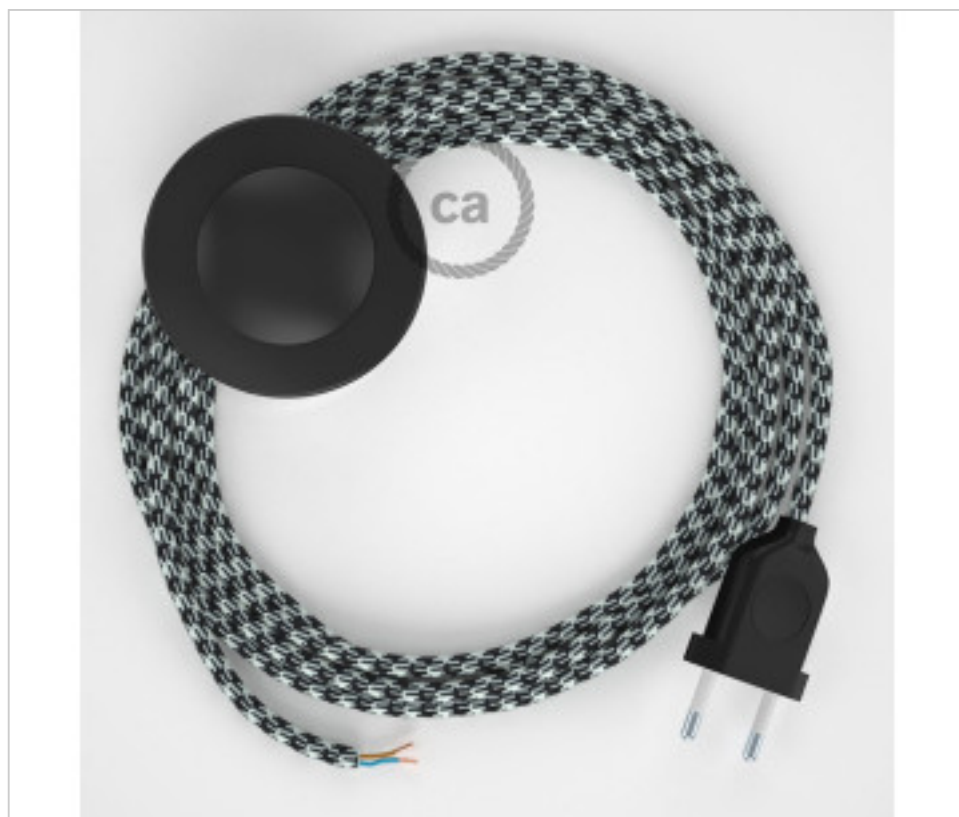

MATERIAL ELÉCTRICO > Conexiones Textil > Conexión Textil Manguera Redonda
Conexión textil redonda Rayón suelo

CDCABPTO212

Conexión suelo 3m Negro cable redondo Seda Bicolor Blanco-Negro RP04

05 de abril de 2025, 18:47

DESCRIPCIÓN

Conexión para lámpara de pie con clavija Europea de 2 polos e interruptor de suelo. 250V-2A. Con 3 metros de cable textil 2x0,75mm² (1m de clavija a interruptor y 2m de interruptor a extremo libre)

PRECIOS

	Lote	Precio sin IVA
	1	18,59€
	10	17,72€
	50	16,87€

Continúa en la siguiente página >>

MATERIAL ELÉCTRICO > Conexiones Textil > Conexión Textil Manguera Redonda
Conexión textil redonda Rayón suelo

CDCABPTO212

Conexión suelo 3m Negro cable redondo Seda Bicolor Blanco-Negro RP04

ESPECIFICACIONES TÉCNICAS

CERTIFICADOS

Peso: 253 Gramos

NOTAS

1m de clavija a interruptor y 2m de interruptor a extremo libre