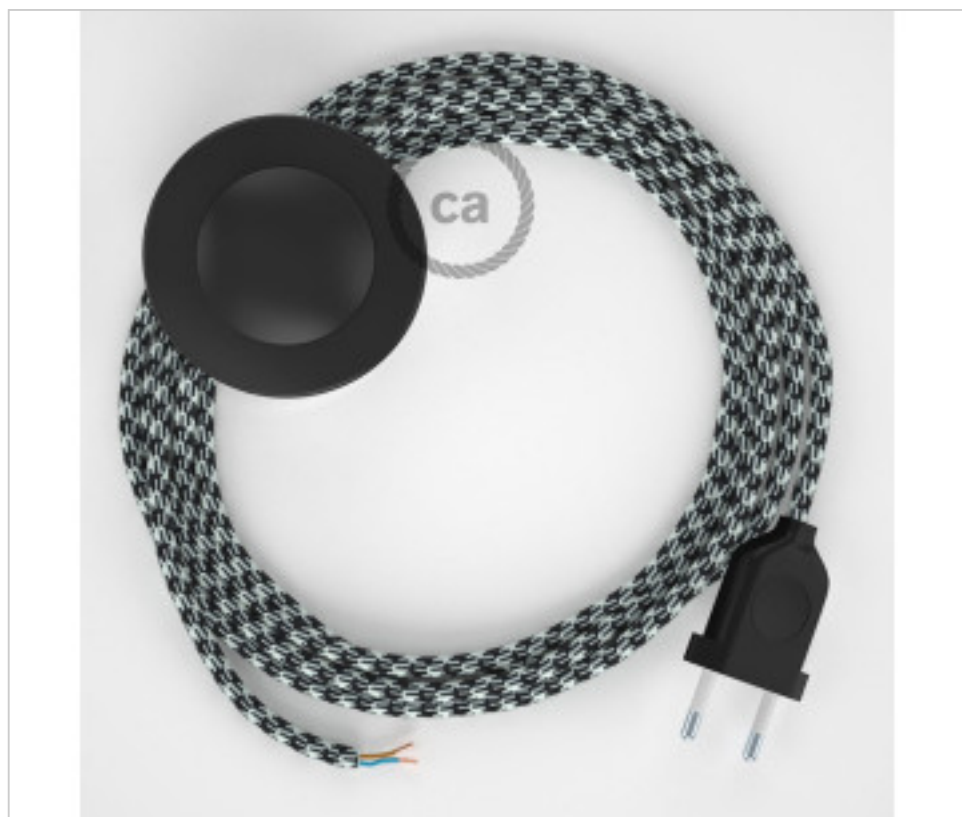

CDCABPTO212

Conexión suelo 3m Negro cable redondo Seda Bicolor Blanco-Negro RP04

22 de diciembre de 2024, 02:41

DESCRIPCIÓN

Conexión para lámpara de pie con clavija Europea de 2 polos e interruptor de suelo. 250V-2A. Con 3 metros de cable textil 2x0,75mm² (1m de clavija a interruptor y 2m de interruptor a extremo libre)

PRECIOS

	Lote	Precio sin IVA
	1	18,59€
	10	17,72€
	50	16,87€

Continúa en la siguiente página >>

MATERIAL ELÉCTRICO > Conexiones Textil > Conexión Textil Manguera Redonda
Conexión textil redonda Rayón suelo

CDCABPTO212

Conexión suelo 3m Negro cable redondo Seda Bicolor Blanco-Negro RP04

ESPECIFICACIONES TÉCNICAS

CERTIFICADOS

Peso: 253 Gramos

NOTAS

1m de clavija a interruptor y 2m de interruptor a extremo libre

OTRAS CARACTERÍSTICAS

Longitud (mm): 3000

Tensión In (Vac): 250

Intensidad In (A): 2

DOCUMENTOS

[Vídeo Youtube](#)