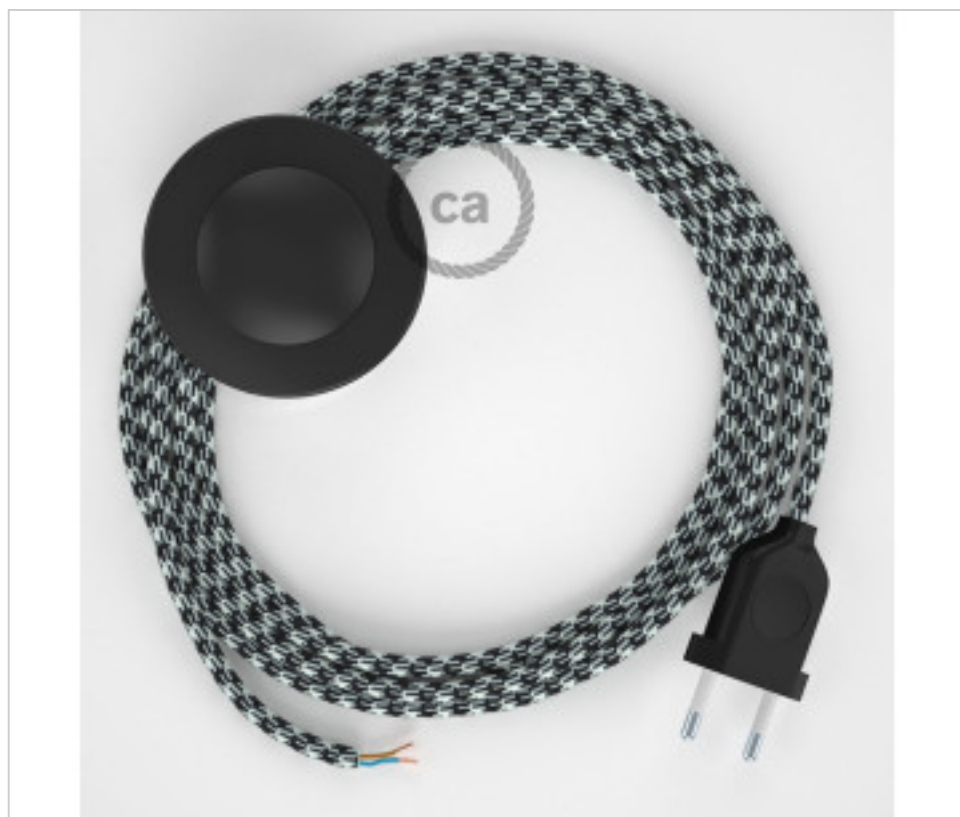

CDCABPTO212

Conexión suelo 3m Negro cable redondo Seda Bicolor Blanco-Negro RP04

22 de enero de 2025, 05:41

DESCRIPCIÓN

Conexión para lámpara de pie con clavija Europea de 2 polos e interruptor de suelo. 250V-2A. Con 3 metros de cable textil 2x0,75mm² (1m de clavija a interruptor y 2m de interruptor a extremo libre)

PRECIOS

	Lote	Precio sin IVA
	1	18,59€
	10	17,72€
	50	16,87€

Continúa en la siguiente página >>

MATERIAL ELÉCTRICO > Conexiones Textil > Conexión Textil Manguera Redonda
Conexión textil redonda Rayón suelo

CDCABPTO212

Conexión suelo 3m Negro cable redondo Seda Bicolor Blanco-Negro RP04

ESPECIFICACIONES TÉCNICAS

CERTIFICADOS

Peso: 253 Gramos

NOTAS

1m de clavija a interruptor y 2m de interruptor a extremo libre

OTRAS CARACTERÍSTICAS

Longitud (mm): 3000

Tensión In (Vac): 250

Intensidad In (A): 2

DOCUMENTOS

[Vídeo Youtube](#)