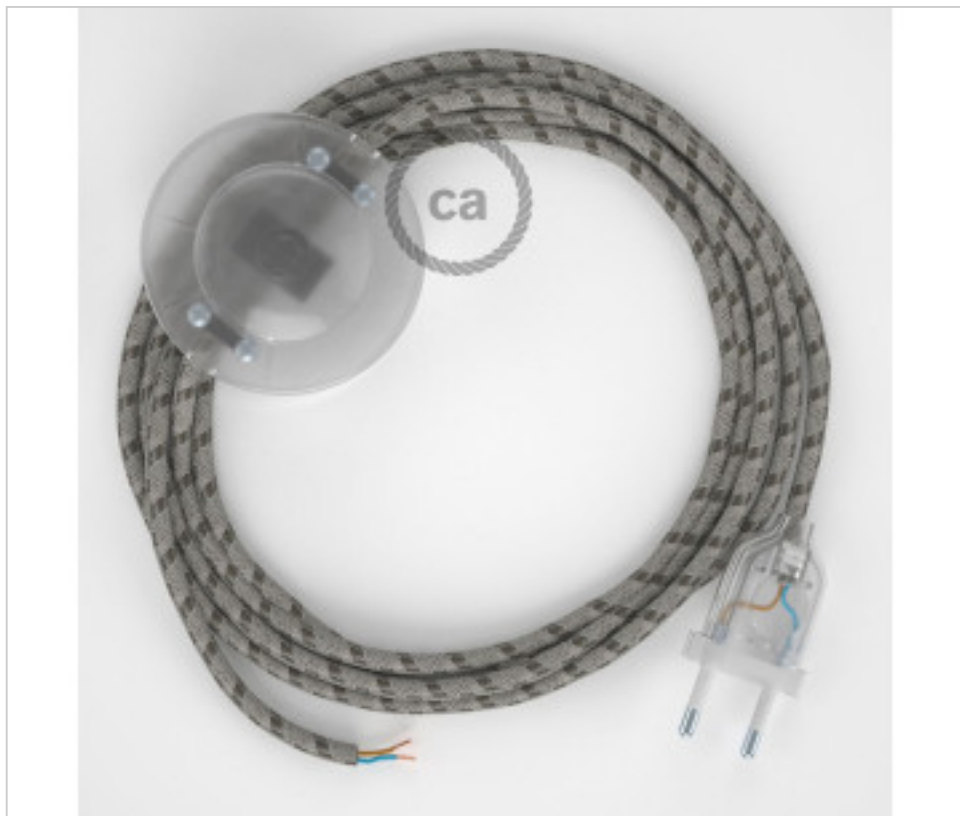

CDCATPTORD53

Conexión suelo 3m Transparente cable redondo Algodón Lino CortezaRD53

22 de enero de 2025, 02:26

DESCRIPCIÓN

Conexión para lámpara de pie con clavija Europea de 2 polos e interruptor de suelo. 250V-2A. Con 3 metros de cable textil 2x0,75mm² (1m de clavija a interruptor y 2m de interruptor a extremo libre)

PRECIOS

	Lote	Precio sin IVA
	1	21,02€
	10	20,01€
	50	19,06€

Continúa en la siguiente página >>

MATERIAL ELÉCTRICO > Conexiones Textil > Conexión Textil Manguera Redonda
Conexión textil redonda Algodón suelo

CDCATPTORD53

Conexión suelo 3m Transparente cable redondo Algodón Lino CortezaRD53

ESPECIFICACIONES TÉCNICAS

CERTIFICADOS

Peso: 253 Gramos

NOTAS

1m de clavija a interruptor y 2m de interruptor a extremo libre

OTRAS CARACTERÍSTICAS

Longitud (mm): 3000

Tensión In (Vac): 250

Intensidad In (A): 2

DOCUMENTOS

[Vídeo Youtube](#)