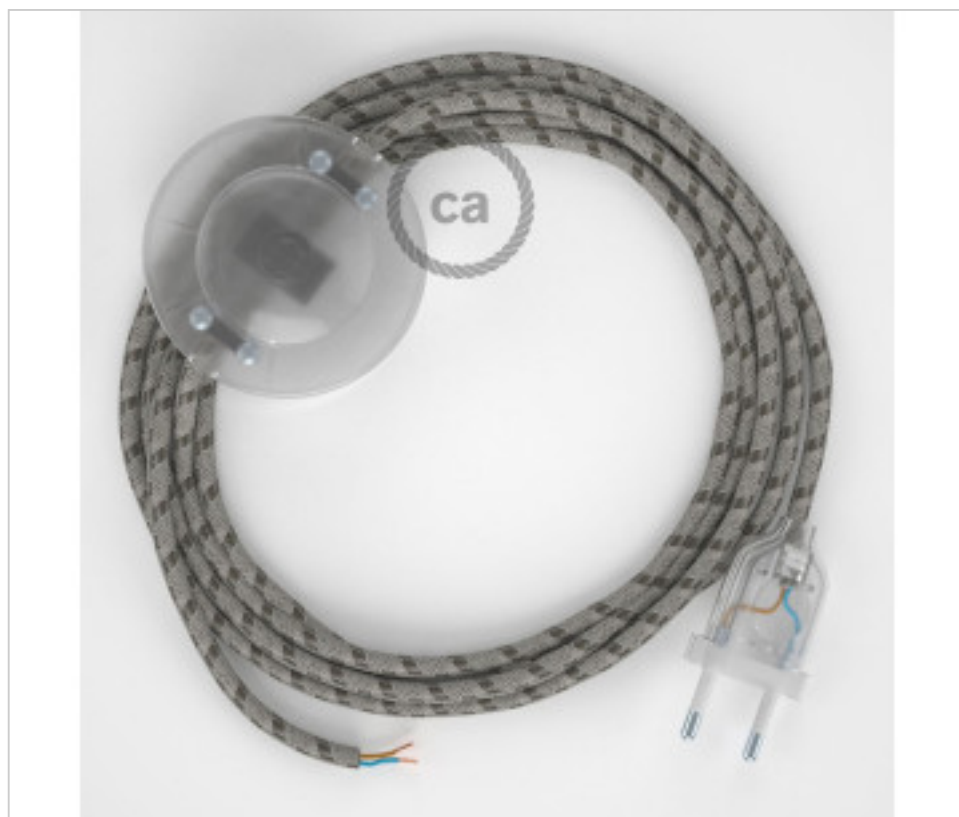

CDCATPTORD53

Conexión suelo 3m Transparente cable redondo Algodón Lino CortezaRD53

04 de abril de 2025, 18:13

DESCRIPCIÓN

Conexión para lámpara de pie con clavija Europea de 2 polos e interruptor de suelo. 250V-2A. Con 3 metros de cable textil 2x0,75mm² (1m de clavija a interruptor y 2m de interruptor a extremo libre)

PRECIOS

	Lote	Precio sin IVA
	1	21,02€
	10	20,01€
	50	19,06€

Continúa en la siguiente página >>

MATERIAL ELÉCTRICO > Conexiones Textil > Conexión Textil Manguera Redonda
Conexión textil redonda Algodón suelo

CDCATPTORD53

Conexión suelo 3m Transparente cable redondo Algodón Lino CortezaRD53

ESPECIFICACIONES TÉCNICAS

CERTIFICADOS

Peso: 253 Gramos

NOTAS

1m de clavija a interruptor y 2m de interruptor a extremo libre

OTRAS CARACTERÍSTICAS

Longitud (mm): 3000

Tensión In (Vac): 250

Intensidad In (A): 2

DOCUMENTOS

[Vídeo Youtube](#)