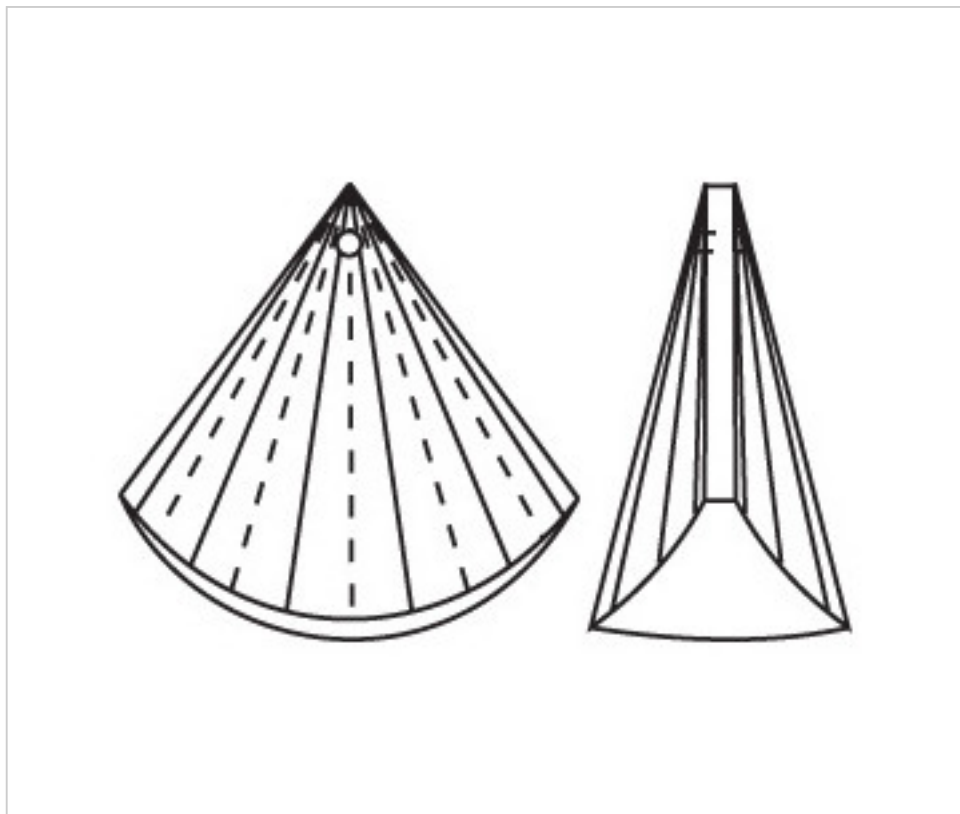

D93274R

Cono 3217/45mm Ruby

22 de julio de 2024, 07:27

PRECIOS

	Lote	Precio sin IVA
	1	10,53€
	14	7,03€
	28	6,12€

Continúa en la siguiente página >>

CRISTAL PARA LAMPARAS > Scholer Crystal Austria > Schöler Fantastic Line
Otros Colgantes Fantastic

D93274R

Cono 3217/45mm Ruby

ESPECIFICACIONES TÉCNICAS

Peso: 42 Gramos

Embalaje: Caja 28 Uds.

OTRAS CARACTERÍSTICAS

Longitud (mm): 45

Color: Ruby

DOCUMENTOS

 [Cono 3217/45mm Ruby](#)