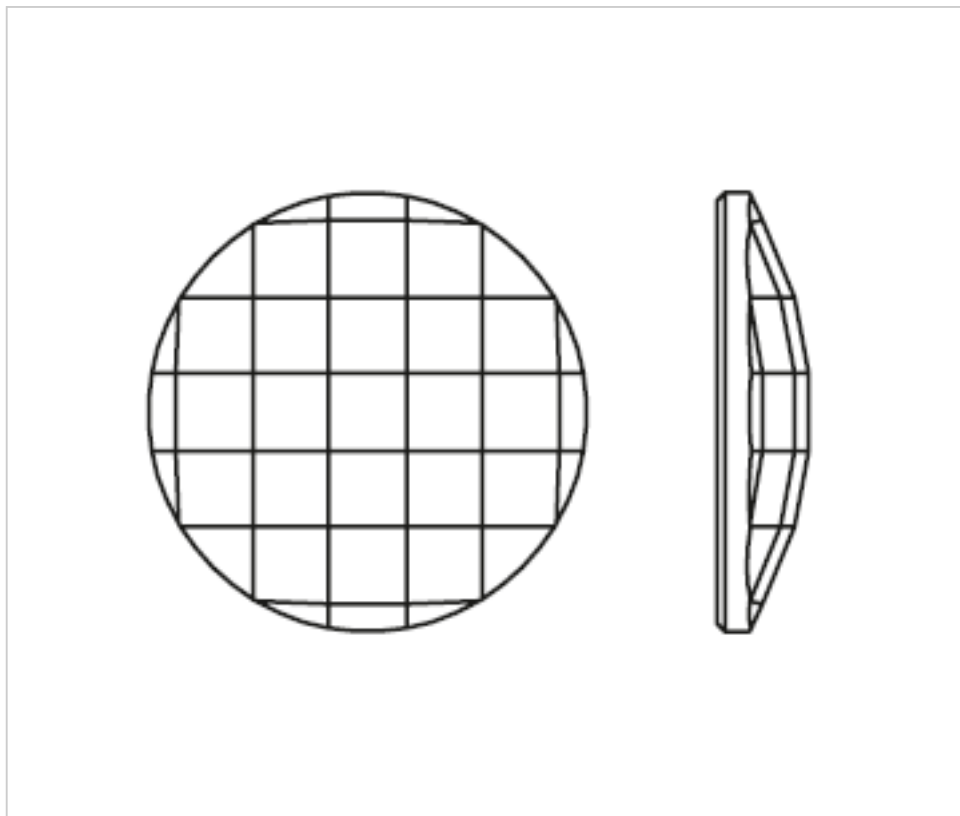

SWAROVSKI CRYSTAL > Strass Swarovski Crystal > Piezas para Pegar Strass Swarovski  
Cristales Planos Strass Coated En Parte Plana

113783205

Crystal Circle 8083 020mm 002 Sage Swarovski Crystal

21 de noviembre de 2024, 11:17

## PRECIOS

| Lote | Precio sin IVA |
|------|----------------|
| 1    | 5,15€          |
| 72   | 4,12€          |
| 360  | 3,58€          |

Continúa en la siguiente página >>

SWAROVSKI CRYSTAL > Strass Swarovski Crystal > Piezas para Pegar Strass Swarovski  
Cristales Planos Strass Coated En Parte Plana

## **NOTAS**

---

Efecto aplicado en parte plana. Medidas: A=20mm (+/-0,3mm); B=3,8mm (+/-0,3mm).

## **OTRAS CARACTERÍSTICAS**

---

Longitud (mm): 20