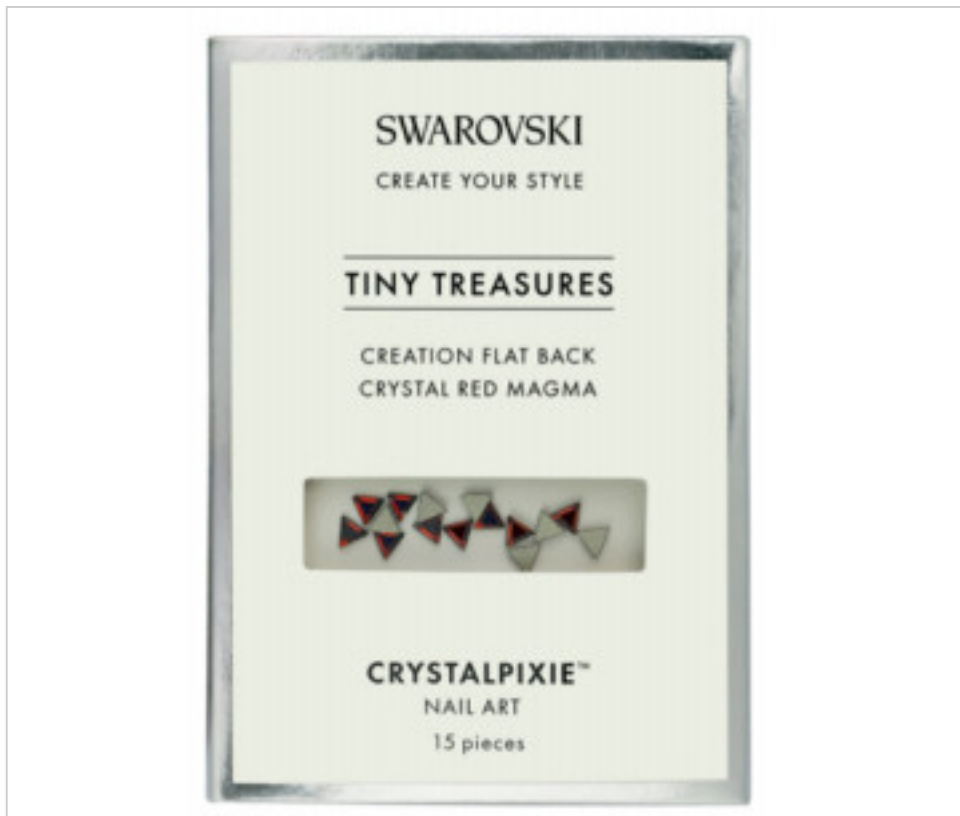

SWAROVSKI CRYSTAL > Crystalpixie > Nailboxes Crystalpixie
Crystalpixie Tiny Treasures

PX5458358 - 5458358

Crystal Pixie Tiny Treasures Creation FB crystal Red magma(15uds)

03 de noviembre de 2024, 11:31

PRECIOS

Lote	Precio sin IVA
1	7,22€

Continúa en la siguiente página >>

SWAROVSKI CRYSTAL > Crystalpixie > Nailboxes Crystalpixie
Crystalpixie Tiny Treasures

PX5458358 - 5458358

Crystal Pixie Tiny Treasures Creation FB crystal Red magma(15uds)