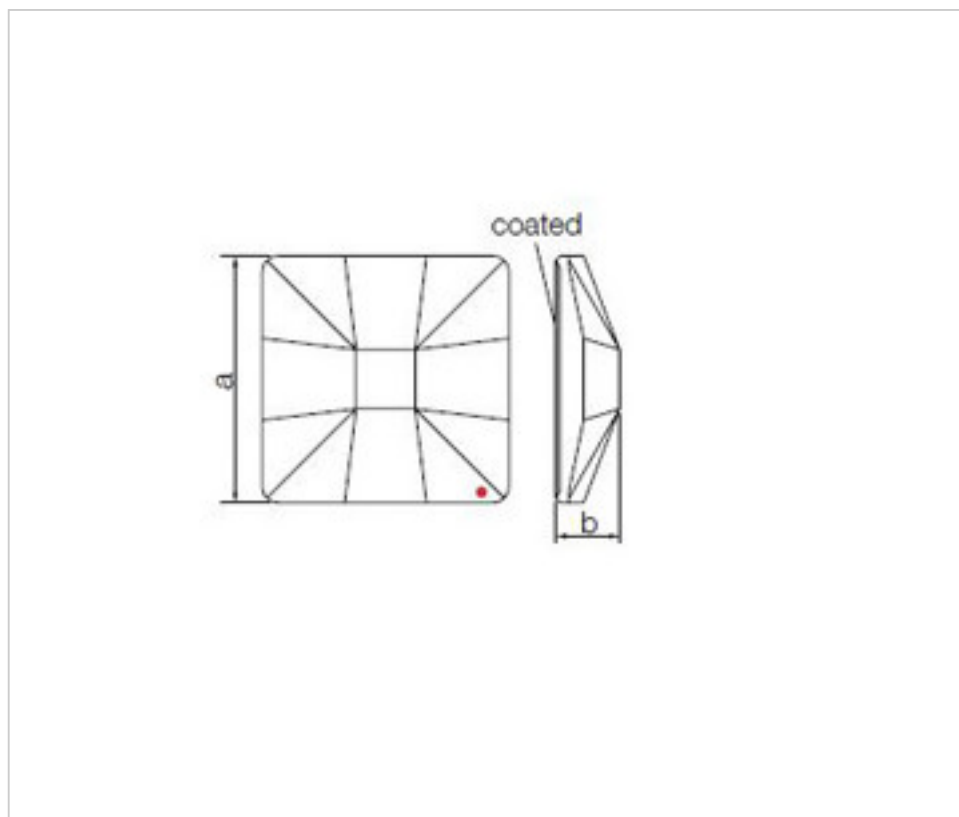

SWAROVSKI CRYSTAL > Strass Swarovski Crystal > Piezas para Pegar Strass Swarovski
Cristales Planos Strass Coated En Parte Plana

113783102

Crystal Square 8083 010 001 Blazing Red Swarovski Crystal

21 de diciembre de 2024, 17:18

PRECIOS

	Lote	Precio sin IVA
	1	0,69€
	245	0,62€
	980	0,60€

Continúa en la siguiente página >>

SWAROVSKI CRYSTAL > Strass Swarovski Crystal > Piezas para Pegar Strass Swarovski
Cristales Planos Strass Coated En Parte Plana

113783102

Crystal Square 8083 010 001 Blazing Red Swarovski Crystal

ESPECIFICACIONES TÉCNICAS

Embalaje: Caja 980 Uds.

NOTAS

Coated en parte plana. Medidas: A=10(+/-0,3) ; B=3,5(+/-0,3)

OTRAS CARACTERÍSTICAS

Longitud (mm): 10

Ancho (mm): 10

DOCUMENTOS

 [Crystal Square 8083 010 001 Blazing Red Swarovski Crystal](#)