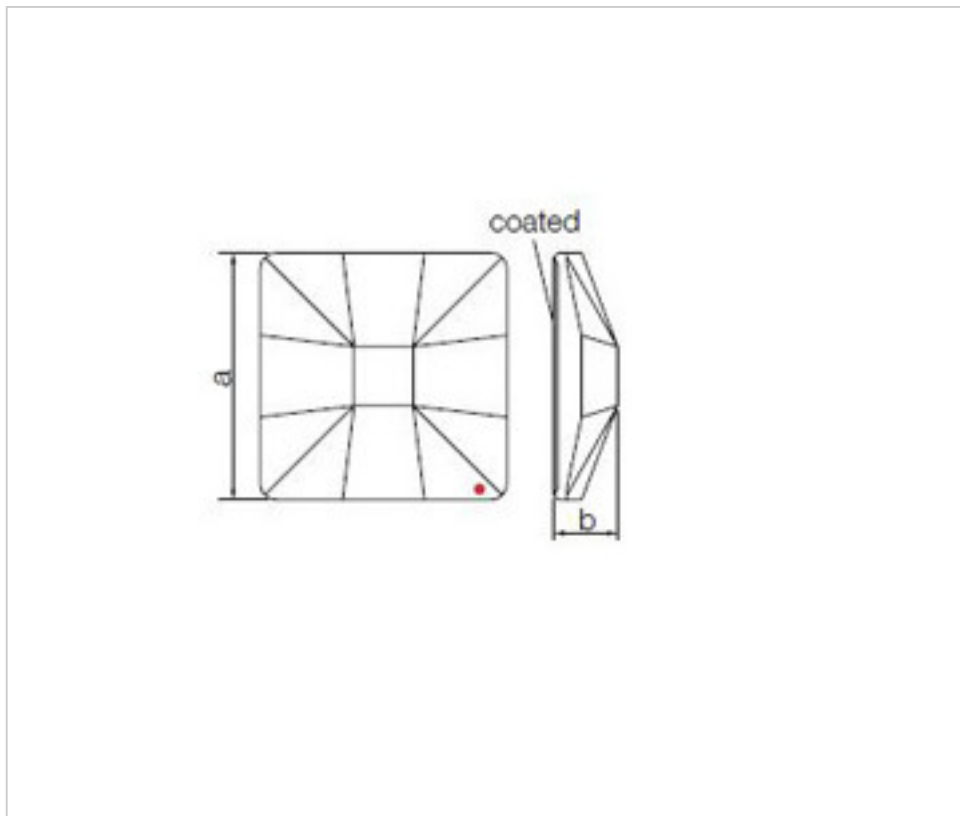

SWAROVSKI CRYSTAL > Strass Swarovski Crystal > Piezas para Pegar Strass Swarovski
Cristales Planos Strass Coated En Parte Plana

113783102

Crystal Square 8083 010 001 Blazing Red Swarovski Crystal

02 de octubre de 2024, 02:01

PRECIOS

	Lote	Precio sin IVA
	1	0,69€
	245	0,62€
	980	0,60€

Continúa en la siguiente página >>

SWAROVSKI CRYSTAL > Strass Swarovski Crystal > Piezas para Pegar Strass Swarovski
Cristales Planos Strass Coated En Parte Plana

113783102

Crystal Square 8083 010 001 Blazing Red Swarovski Crystal

ESPECIFICACIONES TÉCNICAS

Embalaje: Caja 980 Uds.

NOTAS

Coated en parte plana. Medidas: A=10(+/-0,3) ; B=3,5(+/-0,3)

OTRAS CARACTERÍSTICAS

Longitud (mm): 10

Ancho (mm): 10

DOCUMENTOS

 [Crystal Square 8083 010 001 Blazing Red Swarovski Crystal](#)