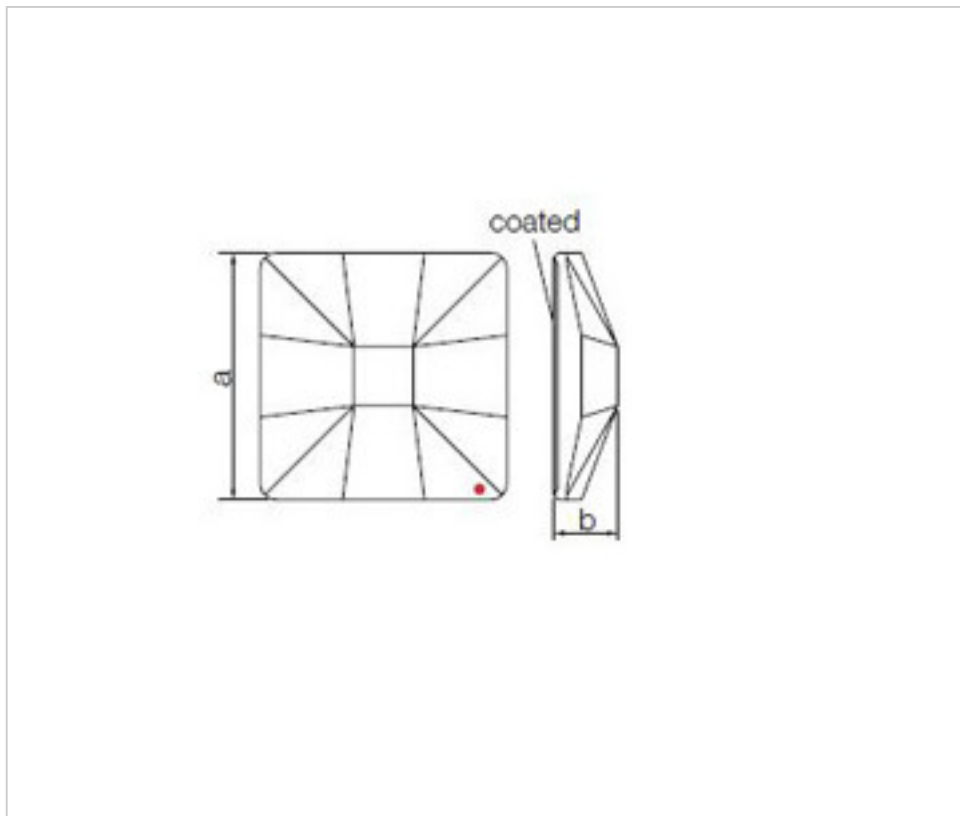

SWAROVSKI CRYSTAL > Strass Swarovski Crystal > Piezas para Pegar Strass Swarovski
Cristales Planos Strass Coated En Parte Plana

113783102

Crystal Square 8083 010 001 Blazing Red Swarovski Crystal

22 de febrero de 2025, 09:18

PRECIOS

	Lote	Precio sin IVA
	1	0,69€
	245	0,62€
	980	0,60€

Continúa en la siguiente página >>

SWAROVSKI CRYSTAL > Strass Swarovski Crystal > Piezas para Pegar Strass Swarovski
Cristales Planos Strass Coated En Parte Plana

113783102

Crystal Square 8083 010 001 Blazing Red Swarovski Crystal

ESPECIFICACIONES TÉCNICAS

Embalaje: Caja 980 Uds.

NOTAS

Coated en parte plana. Medidas: A=10(+/-0,3) ; B=3,5(+/-0,3)

OTRAS CARACTERÍSTICAS

Longitud (mm): 10

Ancho (mm): 10

DOCUMENTOS

 [Crystal Square 8083 010 001 Blazing Red Swarovski Crystal](#)