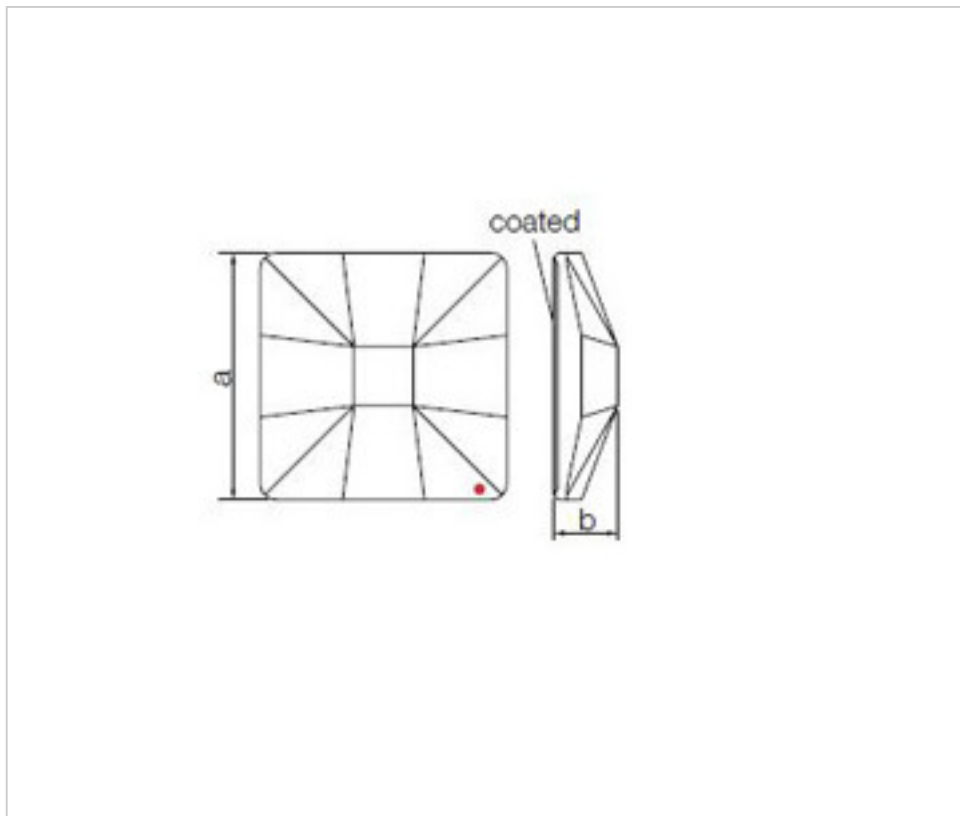

SWAROVSKI CRYSTAL > Strass Swarovski Crystal > Piezas para Pegar Strass Swarovski  
Cristales Planos Strass Coated En Parte Plana

113783252

Crystal Square 8083 025 001 Blazing Red Swarovski Crystal

24 de agosto de 2024, 11:38

## PRECIOS

	Lote	Precio sin IVA
	1	2,60€
	32	2,32€
	256	2,30€

Continúa en la siguiente página >>

SWAROVSKI CRYSTAL > Strass Swarovski Crystal > Piezas para Pegar Strass Swarovski  
Cristales Planos Strass Coated En Parte Plana

## NOTAS

---

Efecto aplicado en parte plana. Medidas: A=25mm (+/-0,3mm); B=6,5mm (+/-0,3mm)

## OTRAS CARACTERÍSTICAS

---

Longitud (mm): 25

Ancho (mm): 25