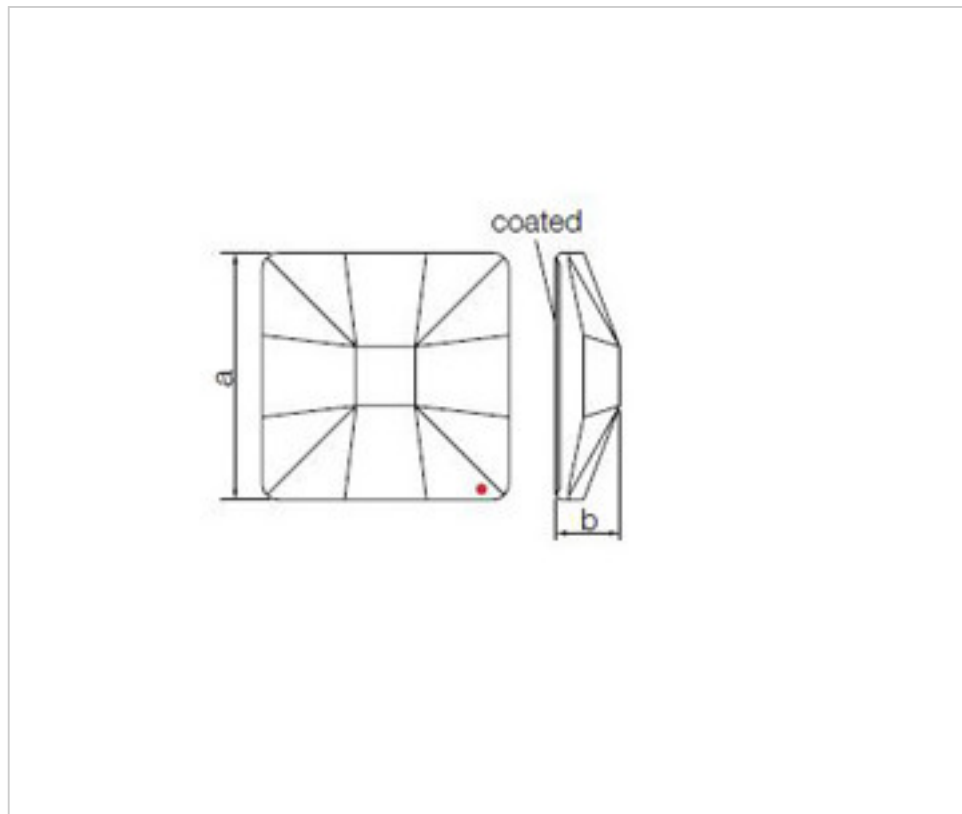

SWAROVSKI CRYSTAL > Strass Swarovski Crystal > Piezas para Pegar Strass Swarovski  
Cristales Planos Strass Coated En Parte Plana

113783252

Crystal Square 8083 025 001 Blazing Red Swarovski Crystal

21 de enero de 2025, 11:45

## PRECIOS

	Lote	Precio sin IVA
	1	2,60€
	32	2,32€
	256	2,30€

Continúa en la siguiente página >>

SWAROVSKI CRYSTAL > Strass Swarovski Crystal > Piezas para Pegar Strass Swarovski  
Cristales Planos Strass Coated En Parte Plana

## NOTAS

---

Efecto aplicado en parte plana. Medidas: A=25mm (+/-0,3mm); B=6,5mm (+/-0,3mm)

## OTRAS CARACTERÍSTICAS

---

Longitud (mm): 25

Ancho (mm): 25