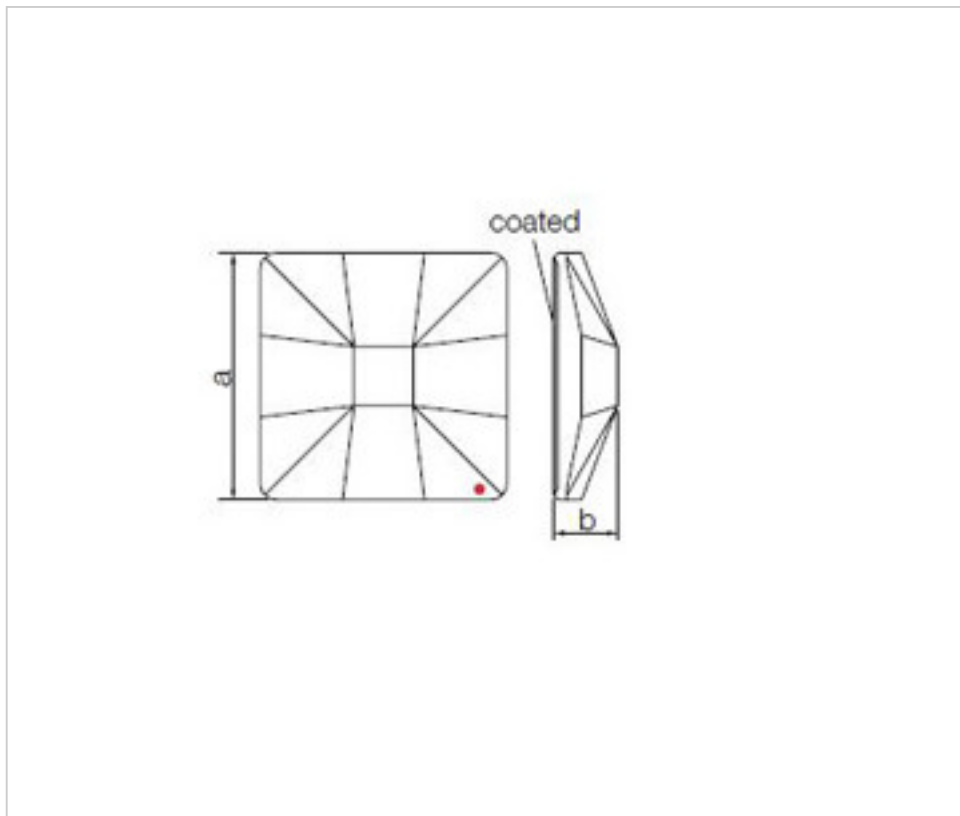

SWAROVSKI CRYSTAL > Strass Swarovski Crystal > Piezas para Pegar Strass Swarovski
Cristales Planos Strass Coated En Parte Plana

113783252

Crystal Square 8083 025 001 Blazing Red Swarovski Crystal

22 de febrero de 2025, 09:18

PRECIOS

	Lote	Precio sin IVA
	1	2,60€
	32	2,32€
	256	2,30€

Continúa en la siguiente página >>

SWAROVSKI CRYSTAL > Strass Swarovski Crystal > Piezas para Pegar Strass Swarovski
Cristales Planos Strass Coated En Parte Plana

113783252

Crystal Square 8083 025 001 Blazing Red Swarovski Crystal

ESPECIFICACIONES TÉCNICAS

Peso: 9 Gramos

Embalaje: Caja 256 Uds.

NOTAS

Efecto aplicado en parte plana. Medidas: A=25mm (+/-0,3mm); B=6,5mm (+/-0,3mm)

OTRAS CARACTERÍSTICAS

Longitud (mm): 25

Ancho (mm): 25

DOCUMENTOS

 [Crystal Square 8083 025 001 Blazing Red Swarovski Crystal](#)