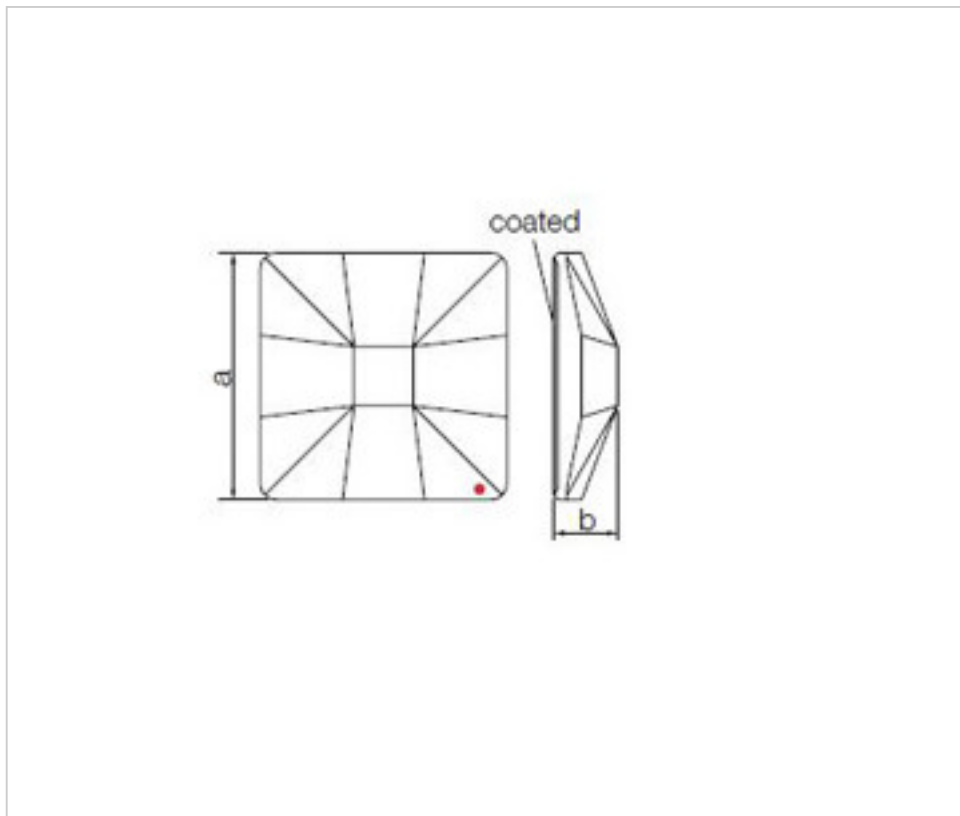

SWAROVSKI CRYSTAL > Strass Swarovski Crystal > Piezas para Pegar Strass Swarovski
Cristales Planos Strass Coated En Parte Plana

113783252

Crystal Square 8083 025 001 Blazing Red Swarovski Crystal

21 de noviembre de 2024, 11:06

PRECIOS

	Lote	Precio sin IVA
	1	2,60€
	32	2,32€
	256	2,30€

Continúa en la siguiente página >>

SWAROVSKI CRYSTAL > Strass Swarovski Crystal > Piezas para Pegar Strass Swarovski
Cristales Planos Strass Coated En Parte Plana

113783252

Crystal Square 8083 025 001 Blazing Red Swarovski Crystal

ESPECIFICACIONES TÉCNICAS

Peso: 9 Gramos

Embalaje: Caja 256 Uds.

NOTAS

Efecto aplicado en parte plana. Medidas: A=25mm (+/-0,3mm); B=6,5mm (+/-0,3mm)

OTRAS CARACTERÍSTICAS

Longitud (mm): 25

Ancho (mm): 25

DOCUMENTOS

 [Crystal Square 8083 025 001 Blazing Red Swarovski Crystal](#)