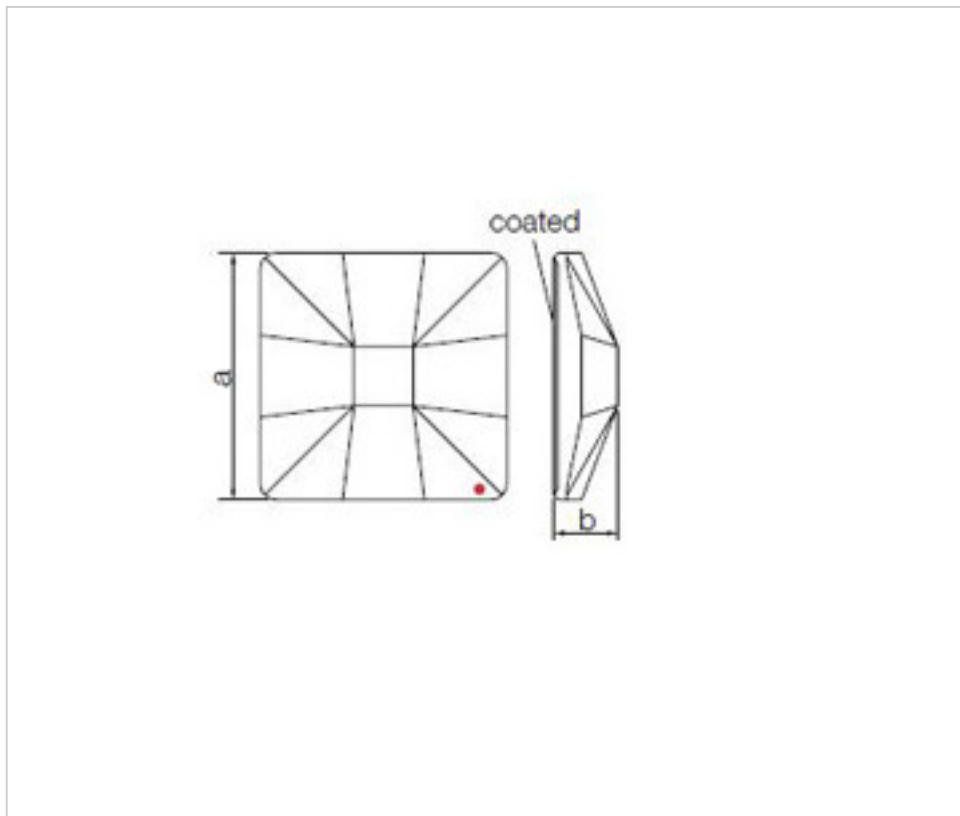

SWAROVSKI CRYSTAL > Strass Swarovski Crystal > Piezas para Pegar Strass Swarovski
Cristales Planos Strass Coated En Parte Plana

113783252

Crystal Square 8083 025 001 Blazing Red Swarovski Crystal

21 de diciembre de 2024, 16:59

PRECIOS

	Lote	Precio sin IVA
	1	2,60€
	32	2,32€
	256	2,30€

Continúa en la siguiente página >>

SWAROVSKI CRYSTAL > Strass Swarovski Crystal > Piezas para Pegar Strass Swarovski
Cristales Planos Strass Coated En Parte Plana

113783252

Crystal Square 8083 025 001 Blazing Red Swarovski Crystal

ESPECIFICACIONES TÉCNICAS

Peso: 9 Gramos

Embalaje: Caja 256 Uds.

NOTAS

Efecto aplicado en parte plana. Medidas: A=25mm (+/-0,3mm); B=6,5mm (+/-0,3mm)

OTRAS CARACTERÍSTICAS

Longitud (mm): 25

Ancho (mm): 25

DOCUMENTOS

 [Crystal Square 8083 025 001 Blazing Red Swarovski Crystal](#)