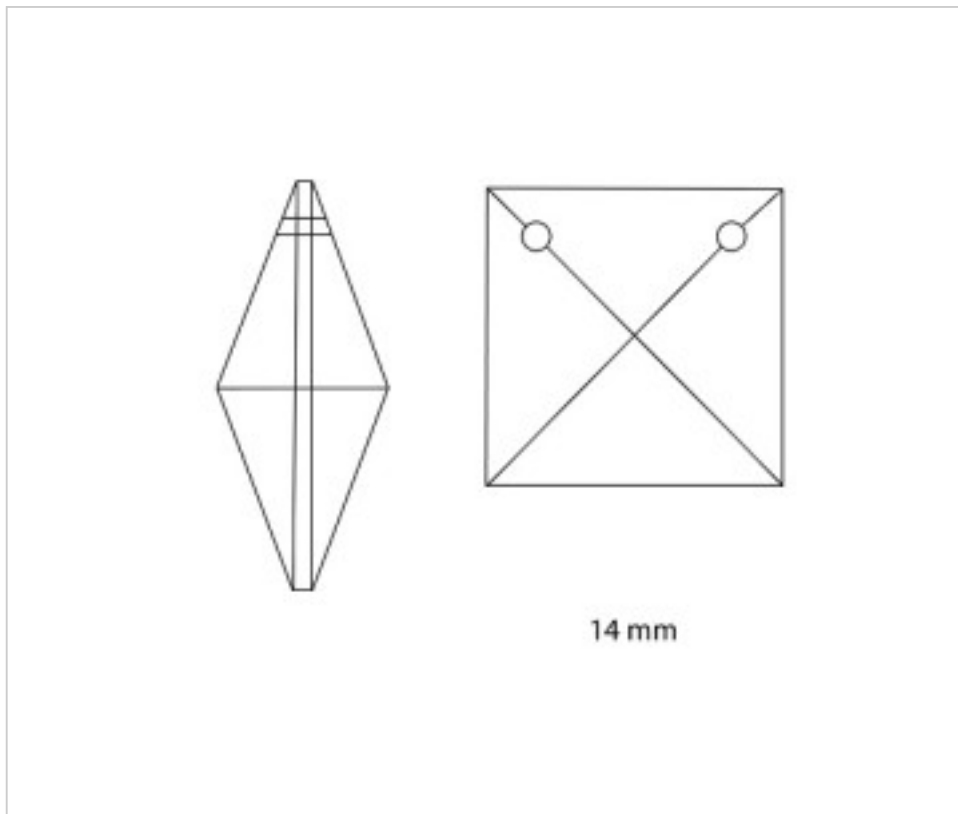

111802214

**Cuadrado 8022/14mm Swarovski Crystal**

05 de abril de 2025, 19:08

**PRECIOS**

	Lote	Precio sin IVA
	1	0,2599€
	40	0,2497€
	800	0,2393€

Continúa en la siguiente página >>

SWAROVSKI CRYSTAL > Strass Swarovski Crystal > Octogonos, Ovalos y Cuadrados Strass Swarovski  
Cuadrados Strass

111802214

**Cuadrado 8022/14mm Swarovski Crystal**

## ESPECIFICACIONES TÉCNICAS

---

Peso: 2 Gramos

## OTRAS CARACTERÍSTICAS

---

Ancho (mm): 14

Alto (mm): 14

Color: Transparente