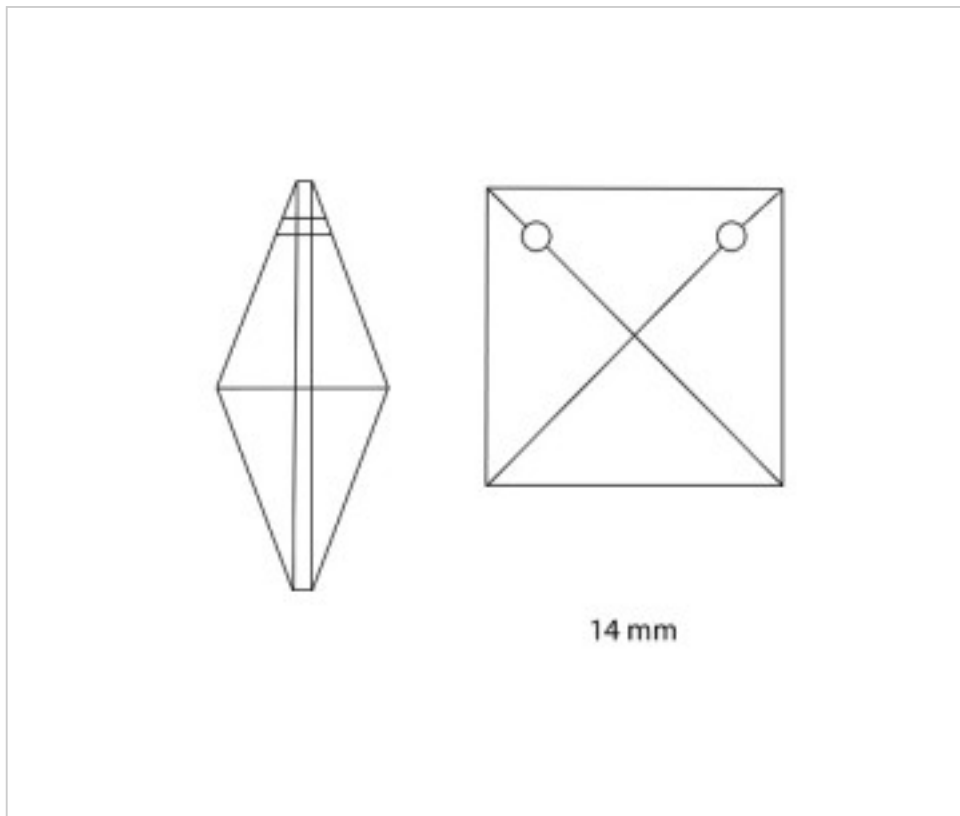

111802214

**Cuadrado 8022/14mm Swarovski Crystal**

22 de febrero de 2025, 13:52

**PRECIOS**

	Lote	Precio sin IVA
	1	0,2599€
	40	0,2497€
	800	0,2393€

Continúa en la siguiente página >>

SWAROVSKI CRYSTAL > Strass Swarovski Crystal > Octogonos, Ovalos y Cuadrados Strass Swarovski  
Cuadrados Strass

111802214

**Cuadrado 8022/14mm Swarovski Crystal**

## ESPECIFICACIONES TÉCNICAS

---

Peso: 2 Gramos

## OTRAS CARACTERÍSTICAS

---

Ancho (mm): 14

Alto (mm): 14

Color: Transparente