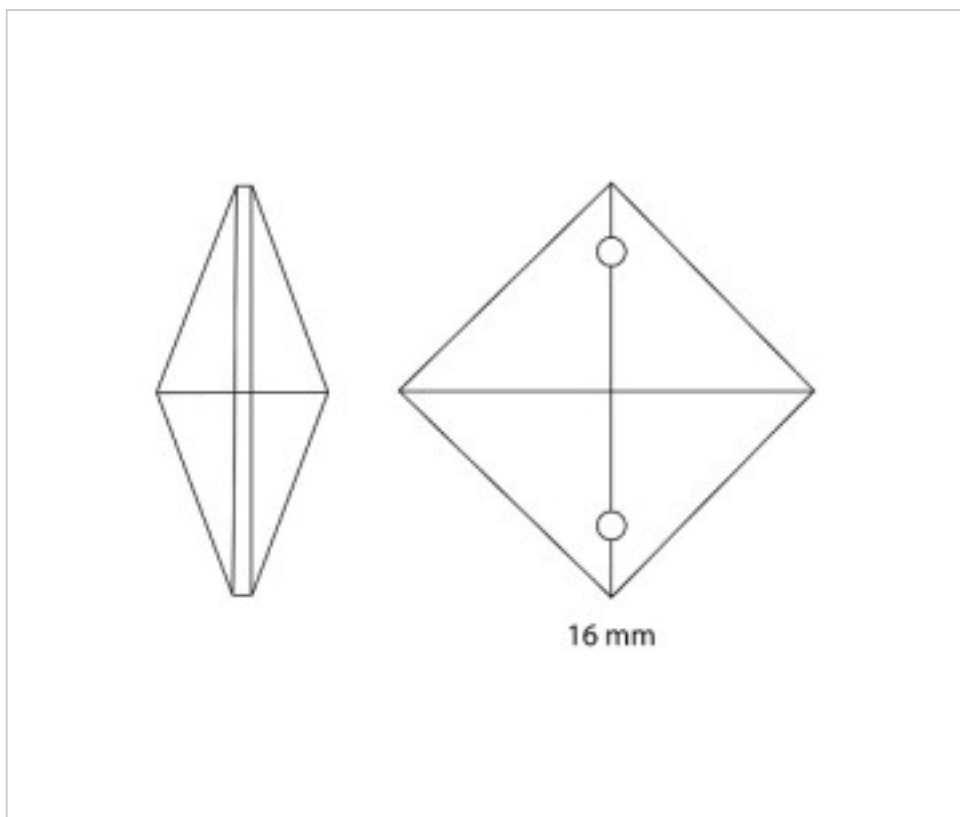

110802318

Cuadrado 8023/18mm. Swarovski Crystal

21 de diciembre de 2024, 17:22

PRECIOS

	Lote	Precio sin IVA
	1	0,4469€
	50	0,4266€
	400	0,4162€

Continúa en la siguiente página >>

SWAROVSKI CRYSTAL > Strass Swarovski Crystal > Octogonos, Ovalos y Cuadrados Strass Swarovski
Cuadrados Strass

110802318

Cuadrado 8023/18mm. Swarovski Crystal

ESPECIFICACIONES TÉCNICAS

Peso: 4 Gramos

OTRAS CARACTERÍSTICAS

Ancho (mm): 18

Alto (mm): 18

Color: Transparente

DOCUMENTOS

 [Cuadrado 8023/18mm. Swarovski Crystal](#)