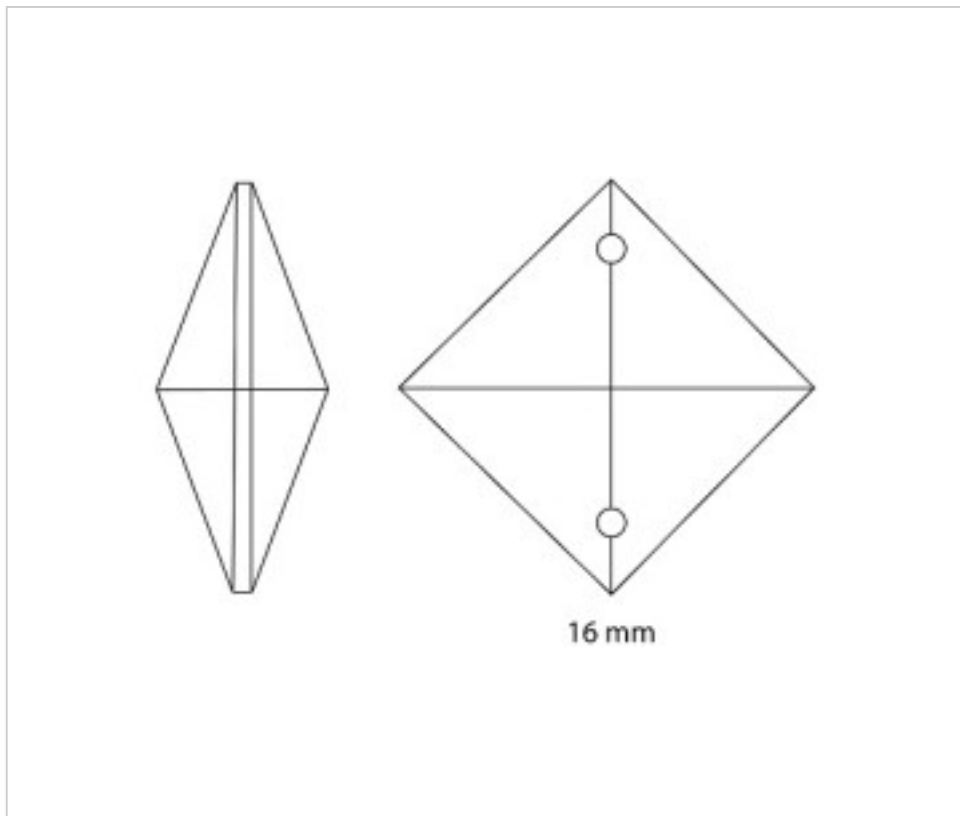

110802318

Cuadrado 8023/18mm. Swarovski Crystal

22 de febrero de 2025, 08:54

PRECIOS

	Lote	Precio sin IVA
	1	0,4469€
	50	0,4266€
	400	0,4162€

Continúa en la siguiente página >>

SWAROVSKI CRYSTAL > Strass Swarovski Crystal > Octogonos, Ovalos y Cuadrados Strass Swarovski
Cuadrados Strass

110802318

Cuadrado 8023/18mm. Swarovski Crystal

ESPECIFICACIONES TÉCNICAS

Peso: 4 Gramos

OTRAS CARACTERÍSTICAS

Ancho (mm): 18

Alto (mm): 18

Color: Transparente

DOCUMENTOS

 [Cuadrado 8023/18mm. Swarovski Crystal](#)