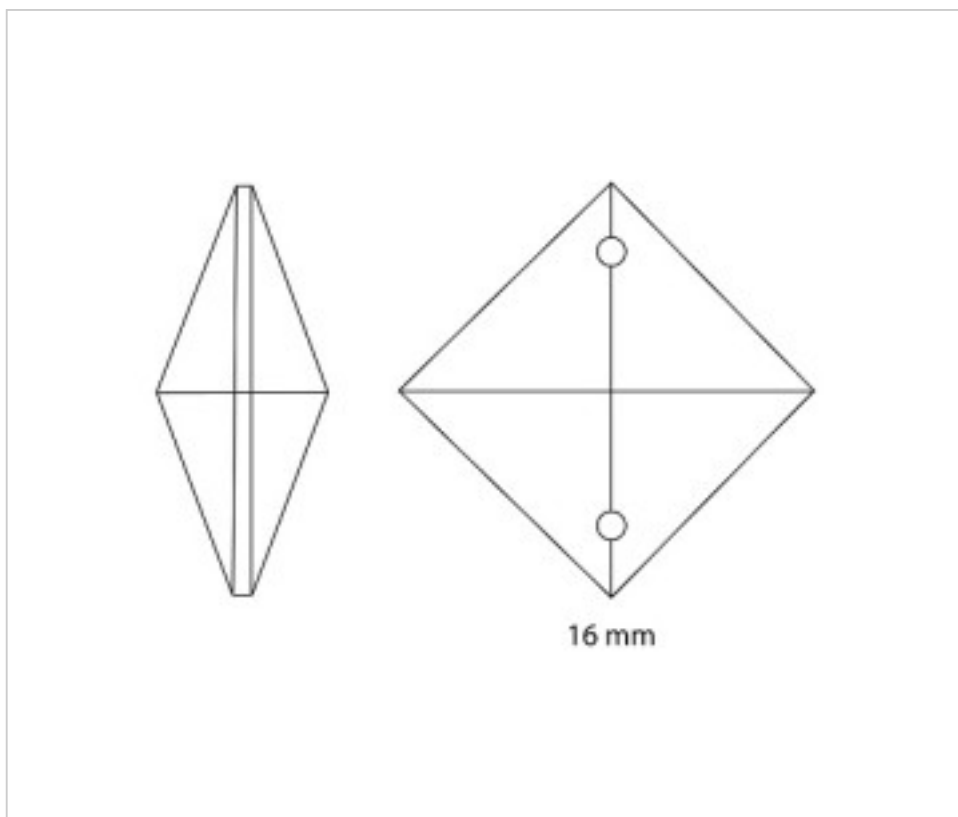

110802318

Cuadrado 8023/18mm. Swarovski Crystal

21 de noviembre de 2024, 11:16

PRECIOS

	Lote	Precio sin IVA
	1	0,4469€
	50	0,4266€
	400	0,4162€

Continúa en la siguiente página >>

SWAROVSKI CRYSTAL > Strass Swarovski Crystal > Octogonos, Ovalos y Cuadrados Strass Swarovski
Cuadrados Strass

110802318

Cuadrado 8023/18mm. Swarovski Crystal

ESPECIFICACIONES TÉCNICAS

Peso: 4 Gramos

OTRAS CARACTERÍSTICAS

Ancho (mm): 18

Alto (mm): 18

Color: Transparente

DOCUMENTOS

 [Cuadrado 8023/18mm. Swarovski Crystal](#)