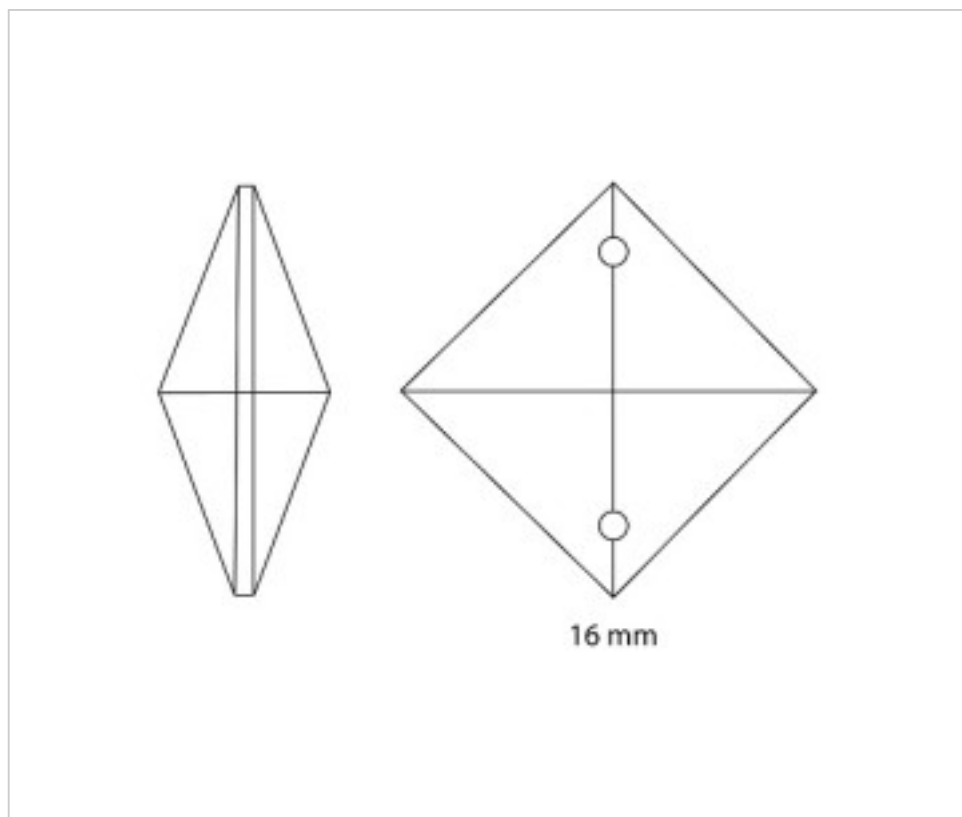

110802318

Cuadrado 8023/18mm. Swarovski Crystal

21 de enero de 2025, 11:40

PRECIOS

	Lote	Precio sin IVA
	1	0,4469€
	50	0,4266€
	400	0,4162€

Continúa en la siguiente página >>

SWAROVSKI CRYSTAL > Strass Swarovski Crystal > Octogonos, Ovalos y Cuadrados Strass Swarovski
Cuadrados Strass

110802318

Cuadrado 8023/18mm. Swarovski Crystal

ESPECIFICACIONES TÉCNICAS

Peso: 4 Gramos

OTRAS CARACTERÍSTICAS

Ancho (mm): 18

Alto (mm): 18

Color: Transparente

DOCUMENTOS

 [Cuadrado 8023/18mm. Swarovski Crystal](#)