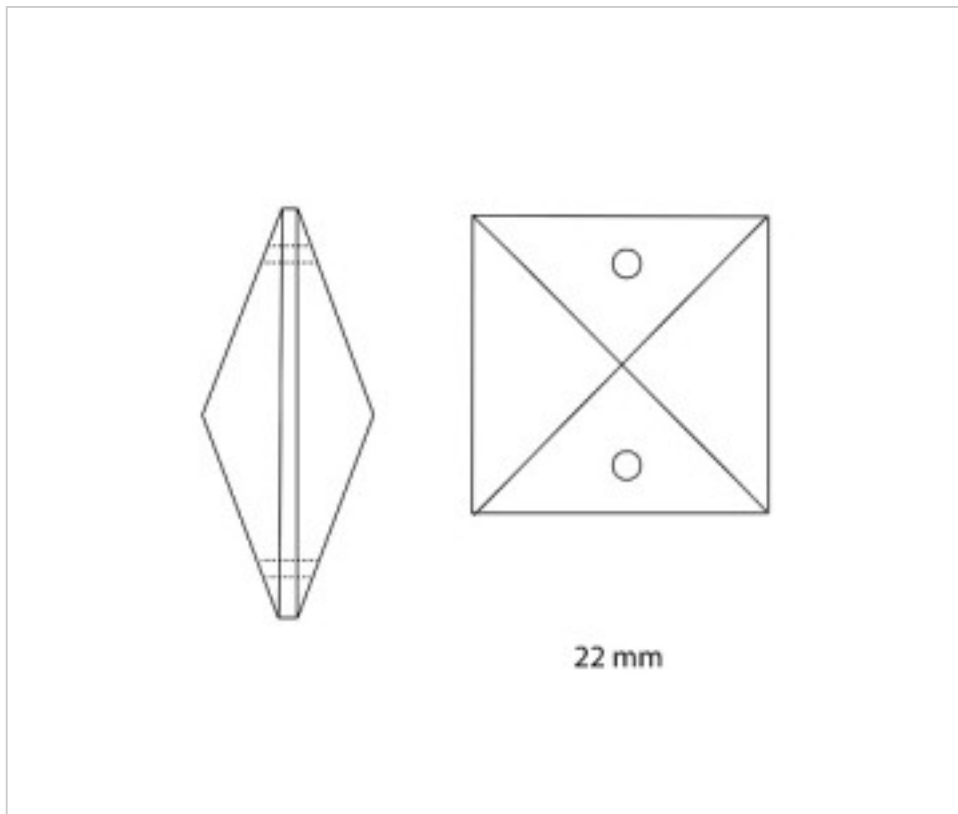

110802623

Cuadrado 8026/22mm. - CAL Swarovski Crystal

04 de abril de 2025, 00:19

## **NOTAS**

---

Con efecto CAL en la base para pegado. D=17mm E=5,7mm

## **OTRAS CARACTERÍSTICAS**

---

Ancho (mm): 22

Alto (mm): 22

Color: Transparente

## **DOCUMENTOS**

---

 [Cuadrado 8026/22mm. - CAL Swarovski Crystal](#)