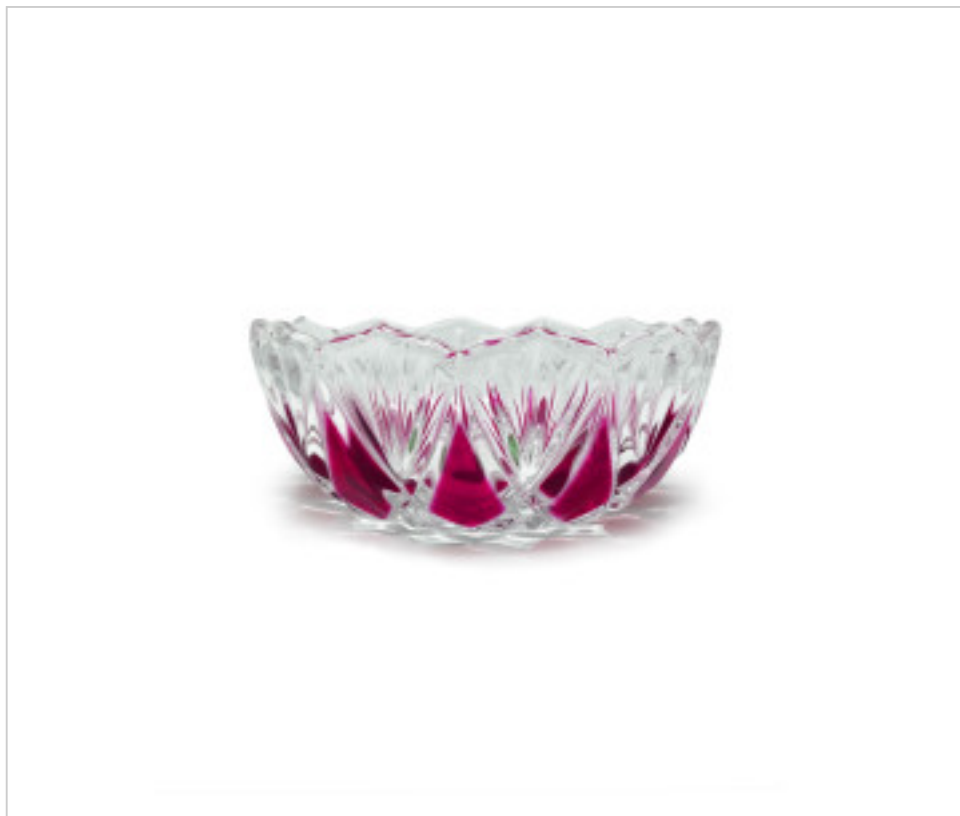

205213T

**Bowl cristal D130x55mm. Original Walther Glas. Made in Germany. Rosa**

21 de diciembre de 2024, 18:18

## DESCRIPCIÓN

Cuenco de cristal. Diámetro 130mm y altura 55mm. Ideal para decoración del hogar y también como cuenco de cocina para ensaladas, postres, helados etc... Fabricado y decorado artesanalmente en Alemania. Para conservar la belleza de este artículo recomendamos su lavado a mano y con un detergente suave. Resistente a los golpes. Puede ser utilizado en hornos convencionales y microondas.

205213T

**Bowl cristal D130x55mm. Original Walther Glas. Made in Germany. Rosa**

## OTRAS CARACTERÍSTICAS

---

Alto (mm): 55

Diámetro (mm): 130

Color: Rosa