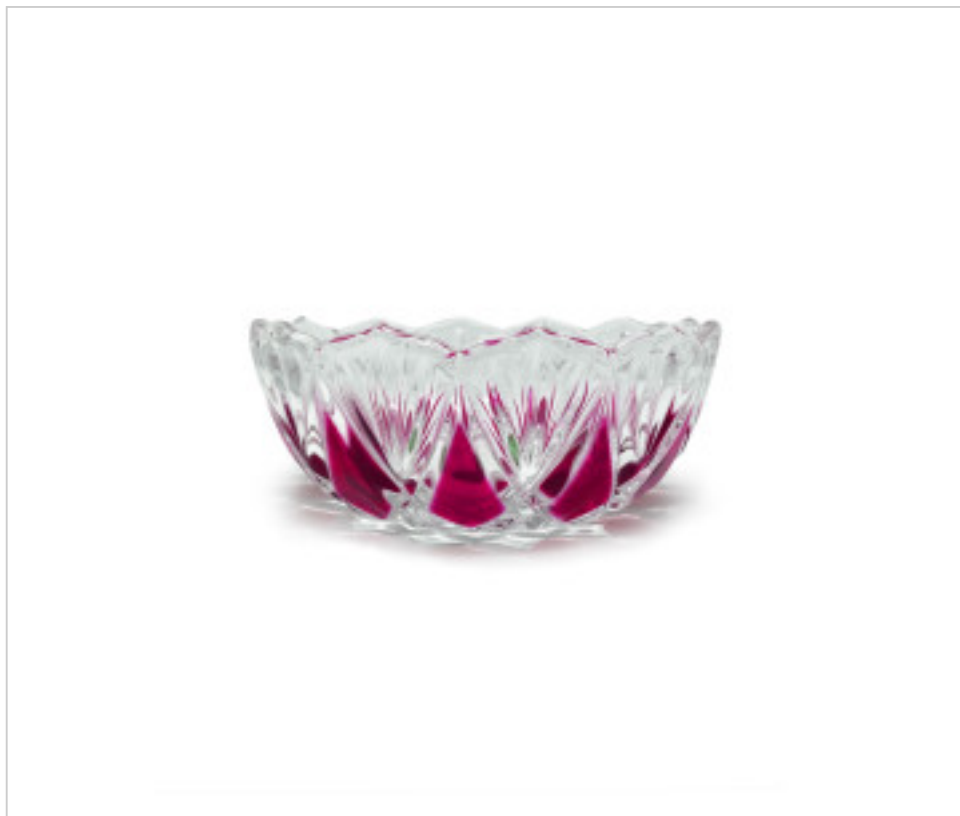

205213T

Bowl cristal D130x55mm. Original Walther Glas. Made in Germany. Rosa

01 de febrero de 2025, 18:13

DESCRIPCIÓN

Cuenco de cristal. Diámetro 130mm y altura 55mm. Ideal para decoración del hogar y también como cuenco de cocina para ensaladas, postres, helados etc... Fabricado y decorado artesanalmente en Alemania. Para conservar la belleza de este artículo recomendamos su lavado a mano y con un detergente suave. Resistente a los golpes. Puede ser utilizado en hornos convencionales y microondas.

PRECIOS

	Lote	Precio sin IVA
	1	4,42€
	36	3,82€
	72	3,67€

Continúa en la siguiente página >>

CRISTAL PARA LAMPARAS > Enfilajes Y Arandelas > Enfilajes y Arandelas de Cristal
Serie Color

205213T

Bowl cristal D130x55mm. Original Walther Glas. Made in Germany. Rosa

OTRAS CARACTERÍSTICAS

Alto (mm): 55

Diámetro (mm): 130

Color: Rosa

DOCUMENTOS

 [Cubrecentro 5213 sin taladro rosa](#)