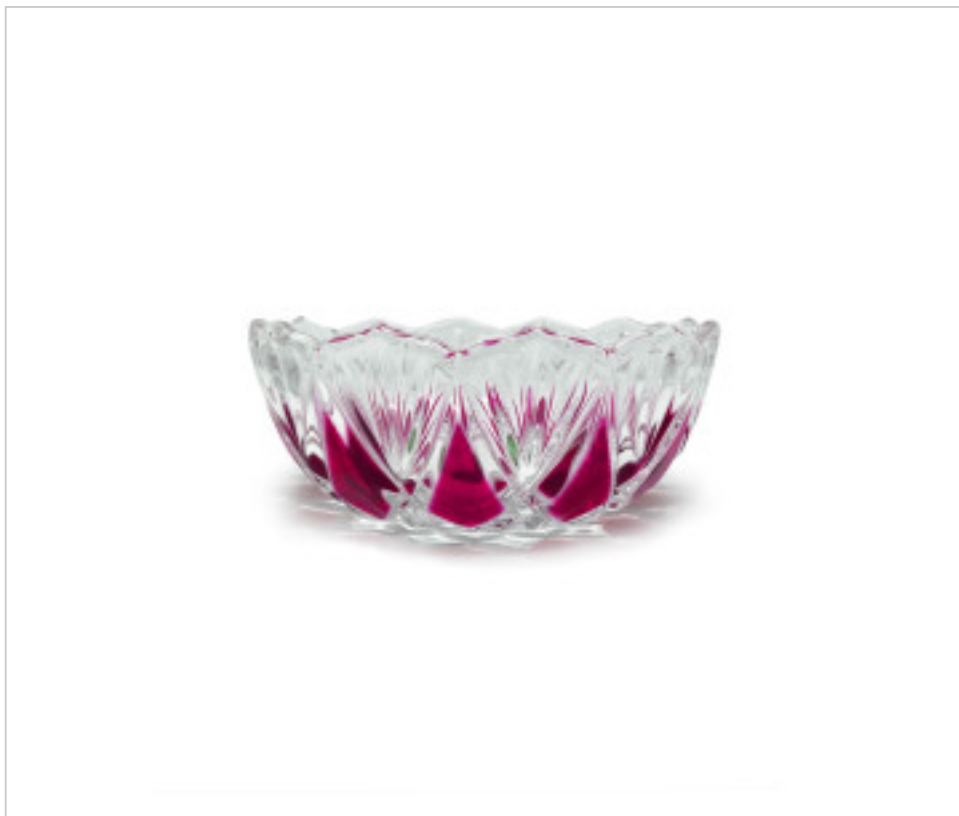

205213T

Bowl cristal D130x55mm. Original Walther Glas. Made in Germany. Rosa

24 de agosto de 2024, 10:48

DESCRIPCIÓN

Cuenco de cristal. Diámetro 130mm y altura 55mm. Ideal para decoración del hogar y también como cuenco de cocina para ensaladas, postres, helados etc... Fabricado y decorado artesanalmente en Alemania. Para conservar la belleza de este artículo recomendamos su lavado a mano y con un detergente suave. Resistente a los golpes. Puede ser utilizado en hornos convencionales y microondas.

PRECIOS

	Lote	Precio sin IVA
	1	4,42€
	36	3,82€
	72	3,67€

Continúa en la siguiente página >>

CRISTAL PARA LAMPARAS > Enfilajes Y Arandelas > Enfilajes y Arandelas de Cristal
Serie Color

205213T

Bowl cristal D130x55mm. Original Walther Glas. Made in Germany. Rosa

OTRAS CARACTERÍSTICAS

Alto (mm): 55

Diámetro (mm): 130

Color: Rosa

DOCUMENTOS

 [Cubrecentro 5213 sin taladro rosa](#)