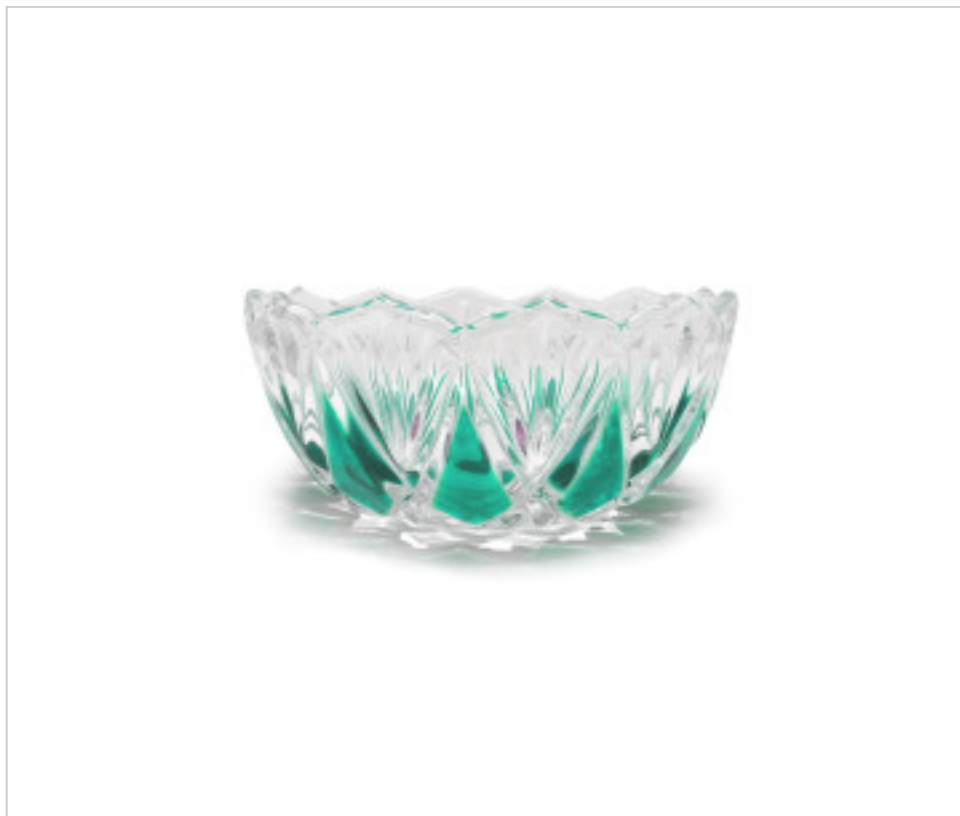

205421T

Bowl Cristal D210x90mm. Original Walther Glas. Made in Germany. Verde

21 de noviembre de 2024, 11:04

DESCRIPCIÓN

Cuenco de cristal. Diámetro 210mm y altura 90mm. Ideal para decoración del hogar y también como cuenco de cocina para ensaladas, postres, helados etc... Fabricado y decorado artesanalmente en Alemania. Para conservar la belleza de este artículo recomendamos su lavado a mano y con un detergente suave. Resistente a los golpes. Puede ser utilizado en hornos convencionales y microondas.

PRECIOS

	Lote	Precio sin IVA
	1	17,34€
	10	15,08€
	30	14,38€

Continúa en la siguiente página >>

CRISTAL PARA LAMPARAS > Enfilajes Y Arandelas > Enfilajes y Arandelas de Cristal
Serie Color

205421T

Bowl Cristal D210x90mm. Original Walther Glas. Made in Germany. Verde

OTRAS CARACTERÍSTICAS

Alto (mm): 90

Diámetro (mm): 210

Color: Verde

DOCUMENTOS

 [Cubrecentro 5421 sin taladro verde](#)