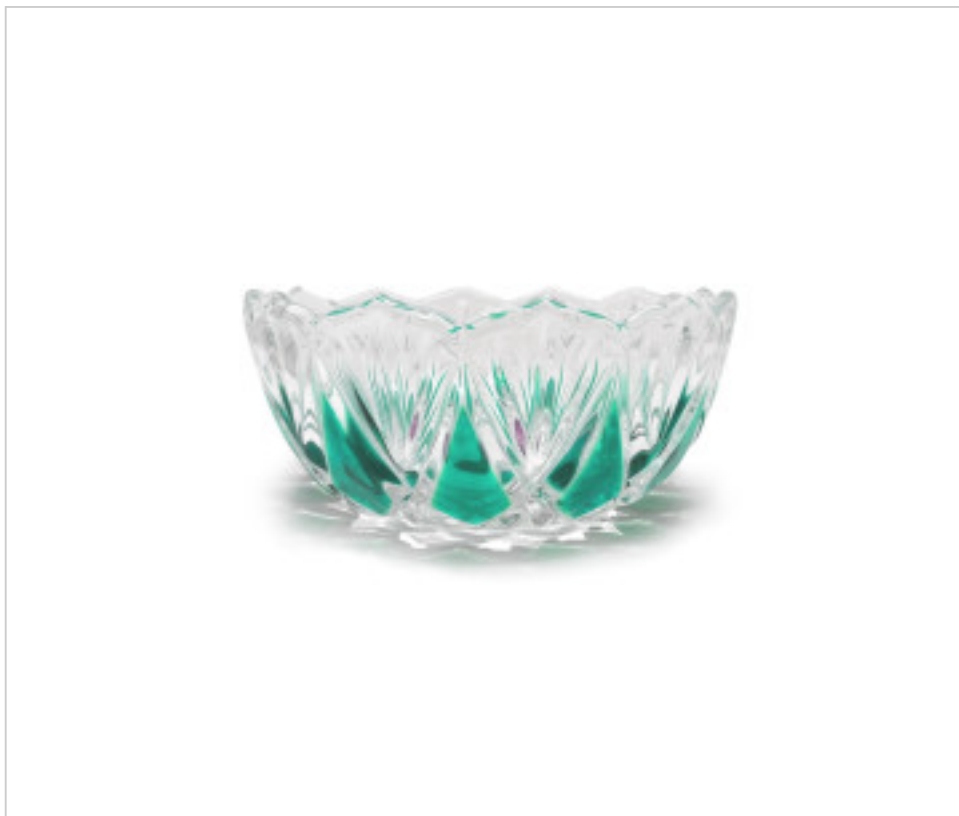

205421T

Bowl Cristal D210x90mm. Original Walther Glas. Made in Germany. Verde

07 de abril de 2025, 10:28

DESCRIPCIÓN

Cuenco de cristal. Diámetro 210mm y altura 90mm. Ideal para decoración del hogar y también como cuenco de cocina para ensaladas, postres, helados etc... Fabricado y decorado artesanalmente en Alemania. Para conservar la belleza de este artículo recomendamos su lavado a mano y con un detergente suave. Resistente a los golpes. Puede ser utilizado en hornos convencionales y microondas.

PRECIOS

	Lote	Precio sin IVA
	1	17,34€
	10	15,08€
	30	14,38€

Continúa en la siguiente página >>

CRISTAL PARA LAMPARAS > Enfilajes Y Arandelas > Enfilajes y Arandelas de Cristal
Serie Color

205421T

Bowl Cristal D210x90mm. Original Walther Glas. Made in Germany. Verde

OTRAS CARACTERÍSTICAS

Alto (mm): 90

Diámetro (mm): 210

Color: Verde

DOCUMENTOS

 [Cubrecentro 5421 sin taladro verde](#)