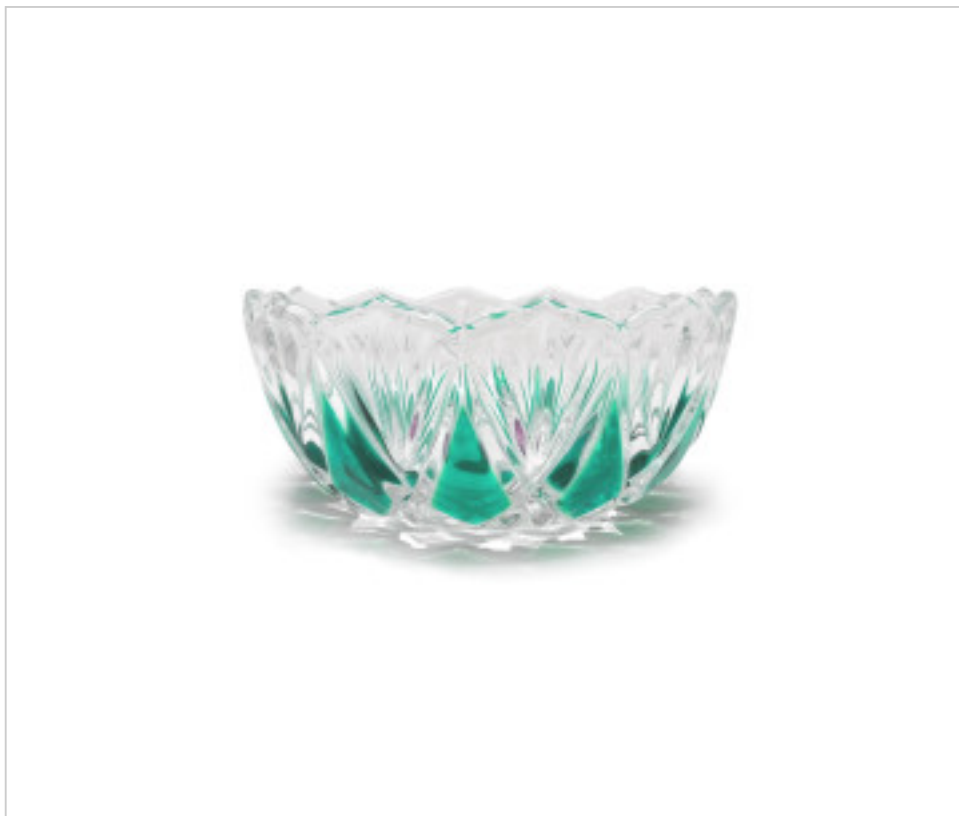

205421T

Bowl Cristal D210x90mm. Original Walther Glas. Made in Germany. Verde

22 de febrero de 2025, 17:49

DESCRIPCIÓN

Cuenco de cristal. Diámetro 210mm y altura 90mm. Ideal para decoración del hogar y también como cuenco de cocina para ensaladas, postres, helados etc... Fabricado y decorado artesanalmente en Alemania. Para conservar la belleza de este artículo recomendamos su lavado a mano y con un detergente suave. Resistente a los golpes. Puede ser utilizado en hornos convencionales y microondas.

205421T

Bowl Cristal D210x90mm. Original Walther Glas. Made in Germany. Verde

OTRAS CARACTERÍSTICAS

Alto (mm): 90

Diámetro (mm): 210

Color: Verde

DOCUMENTOS

 [Cubrecentro 5421 sin taladro verde](#)