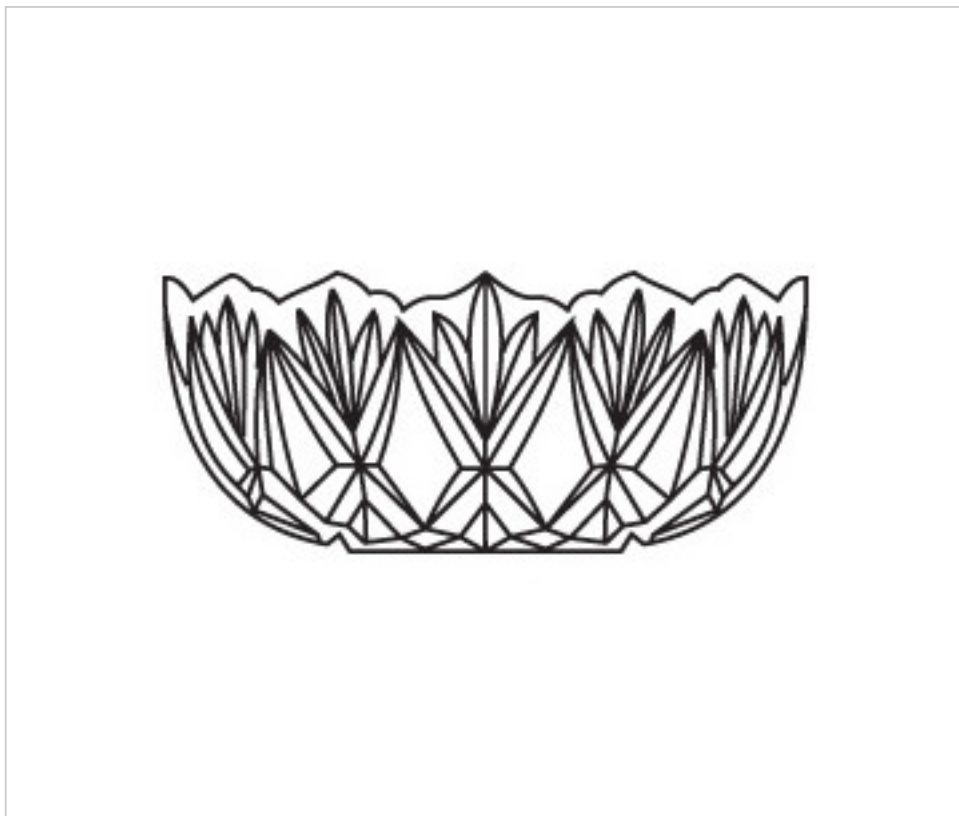

CRISTAL PARA LAMPARAS > Enfilajes Y Arandelas > Enfilajes y Arandelas de Cristal  
Serie Color

2055220

Cubrecentro 5521.24

04 de noviembre de 2024, 20:20

## PRECIOS

	Lote	Precio sin IVA
	1	20,44€
	10	17,78€
	40	16,93€

Continúa en la siguiente página >>

CRISTAL PARA LAMPARAS > Enfilajes Y Arandelas > Enfilajes y Arandelas de Cristal  
Serie Color

2055220

Cubrecentro 5521.24

## OTRAS CARACTERÍSTICAS

---

Alto (mm): 90

Diámetro (mm): 210

Color: Transparente

Taladro Central (mm): 24