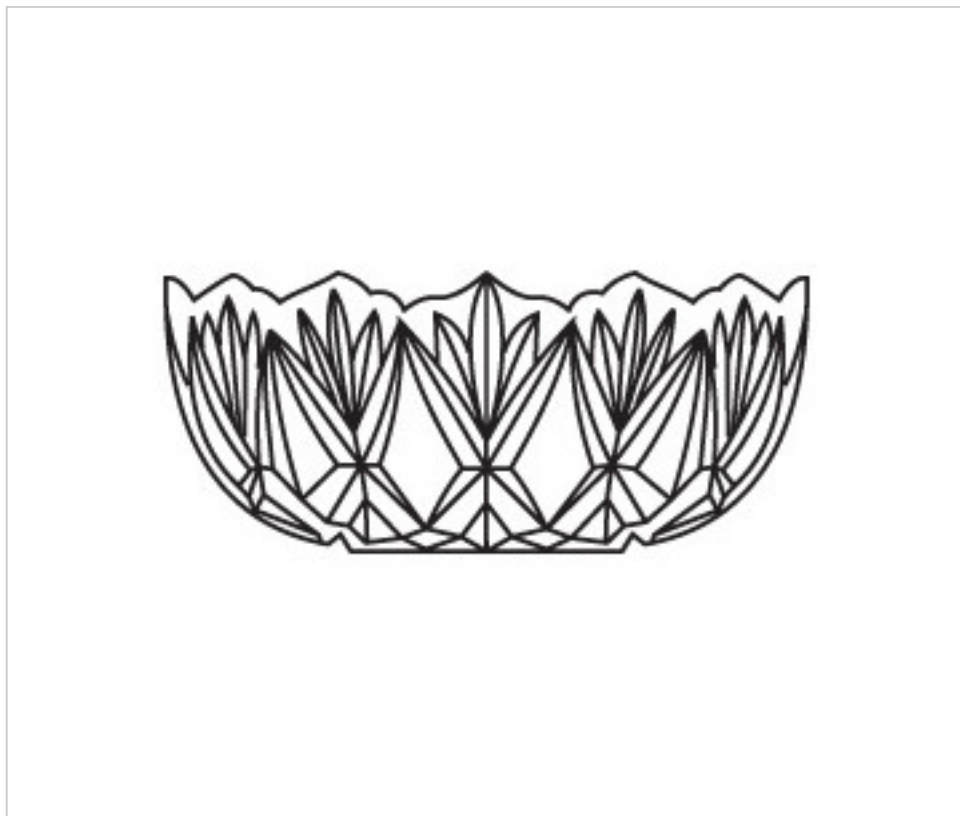

CRISTAL PARA LAMPARAS > Enfilajes Y Arandelas > Enfilajes y Arandelas de Cristal
Serie Color

2055220

Cubrecentro 5521.24

22 de febrero de 2025, 17:38

PRECIOS

	Lote	Precio sin IVA
	1	20,44€
	10	17,78€
	40	16,93€

Continúa en la siguiente página >>

CRISTAL PARA LAMPARAS > Enfilajes Y Arandelas > Enfilajes y Arandelas de Cristal
Serie Color

2055220

Cubrecentro 5521.24

ESPECIFICACIONES TÉCNICAS

Peso: 1.14 Kilogramos

NOTAS

Vidrio Prensado

OTRAS CARACTERÍSTICAS

Alto (mm): 90

Diámetro (mm): 210

Color: Transparente

Taladro Central (mm): 24

DOCUMENTOS

 [Cubrecentro 5521.24](#)