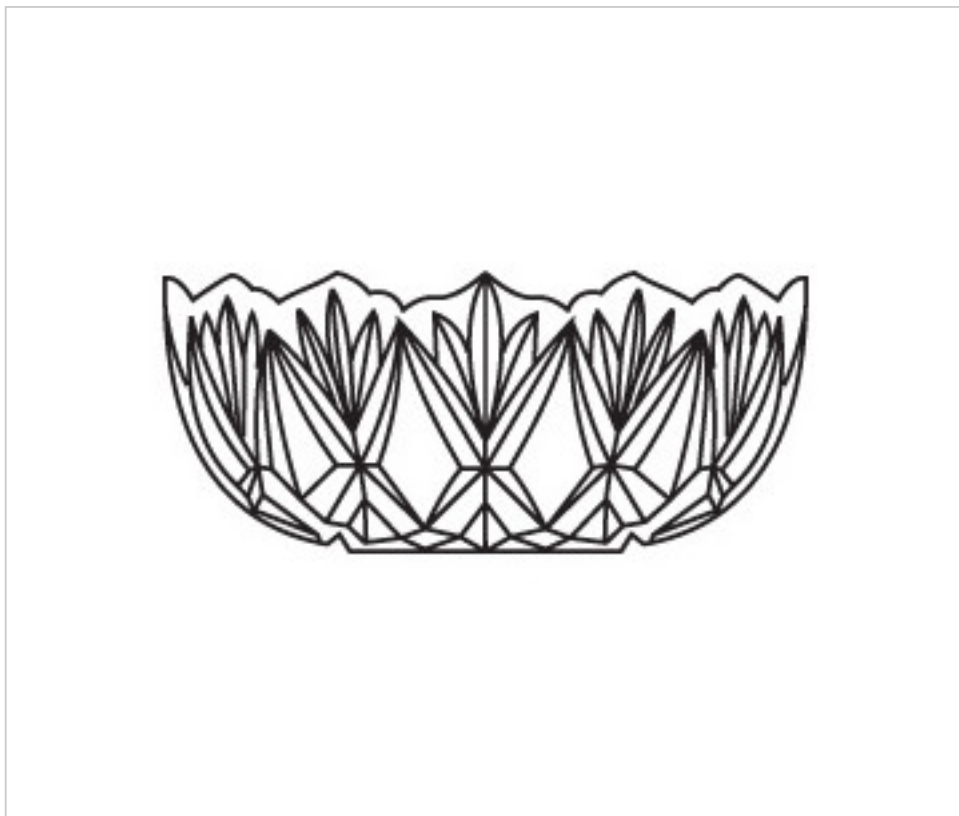

CRISTAL PARA LAMPARAS > Enfilajes Y Arandelas > Enfilajes y Arandelas de Cristal
Serie Color

2055220

Cubrecentro 5521.24

31 de diciembre de 2024, 03:03

PRECIOS

	Lote	Precio sin IVA
	1	20,44€
	10	17,78€
	40	16,93€

Continúa en la siguiente página >>

CRISTAL PARA LAMPARAS > Enfilajes Y Arandelas > Enfilajes y Arandelas de Cristal
Serie Color

2055220

Cubrecentro 5521.24

ESPECIFICACIONES TÉCNICAS

Peso: 1.14 Kilogramos

NOTAS

Vidrio Prensado

OTRAS CARACTERÍSTICAS

Alto (mm): 90

Diámetro (mm): 210

Color: Transparente

Taladro Central (mm): 24

DOCUMENTOS

 [Cubrecentro 5521.24](#)