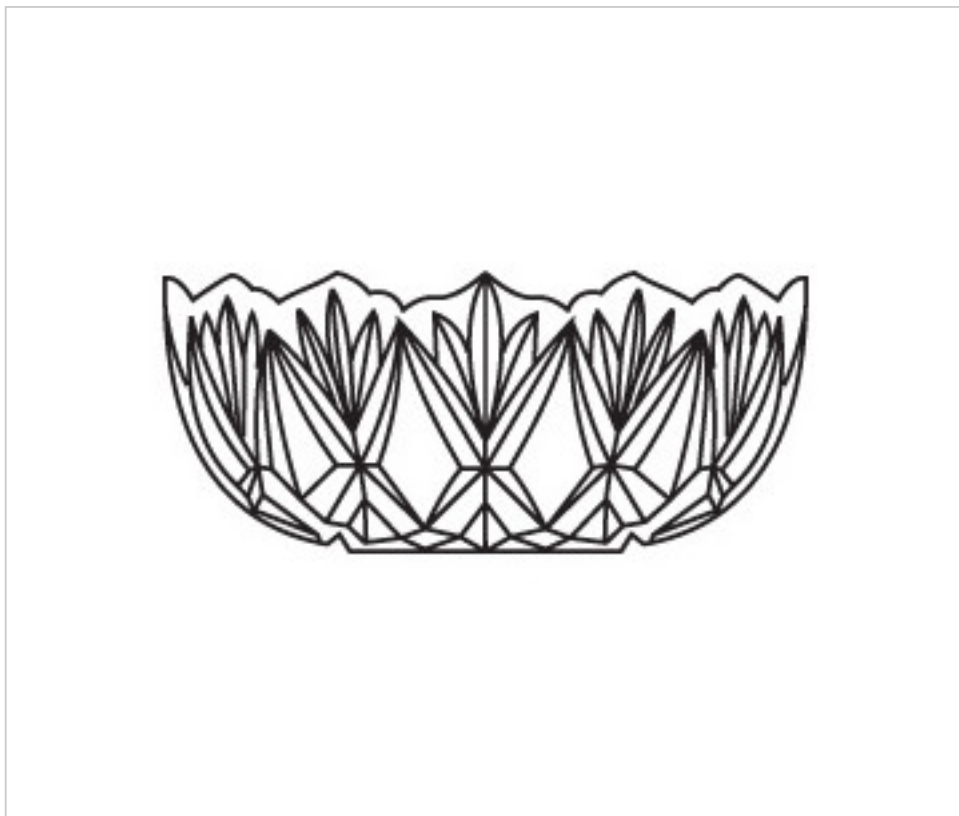

CRISTAL PARA LAMPARAS > Enfilajes Y Arandelas > Enfilajes y Arandelas de Cristal
Serie Color

205521T

Cubrecentro 5521 sin taladro

22 de enero de 2025, 01:06

DESCRIPCIÓN

Bowl sin taladro central

PRECIOS

	Lote	Precio sin IVA
	1	20,05€
	10	17,43€
	40	16,59€

Continúa en la siguiente página >>

CRISTAL PARA LAMPARAS > Enfilajes Y Arandelas > Enfilajes y Arandelas de Cristal
Serie Color

205521T

Cubrecentro 5521 sin taladro

ESPECIFICACIONES TÉCNICAS

Peso: 995 Gramos

OTRAS CARACTERÍSTICAS

Alto (mm): 90

Diámetro (mm): 210

Color: Transparente

DOCUMENTOS

 [Cubrecentro 5521 sin taladro](#)