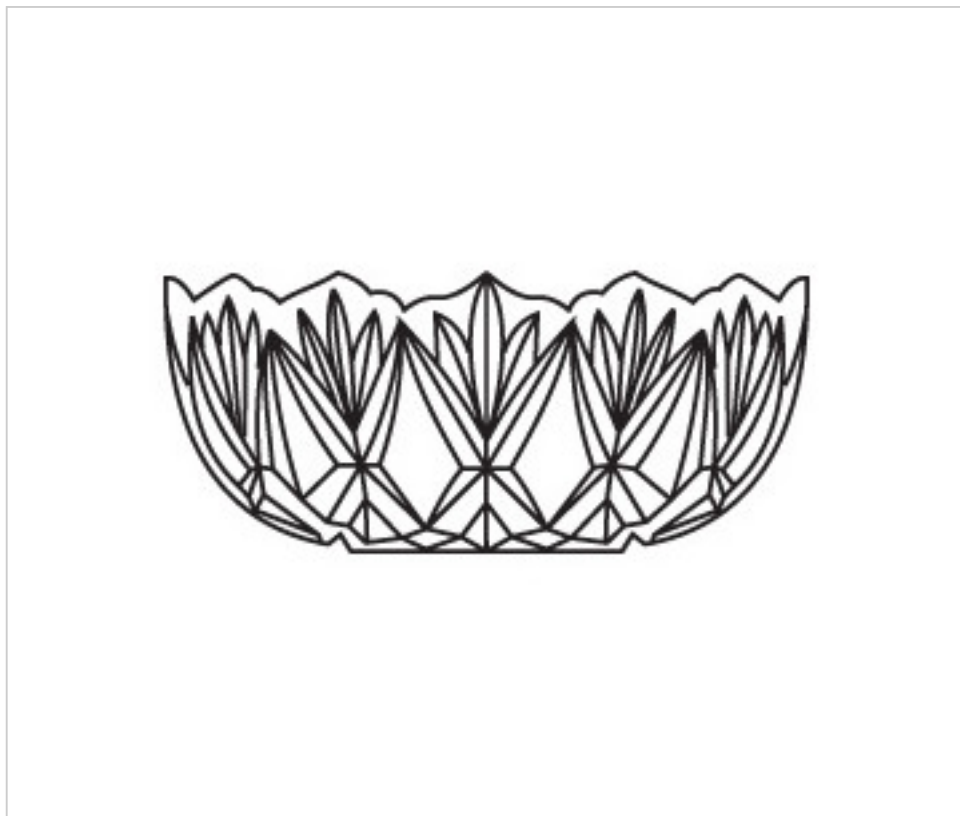

CRISTAL PARA LAMPARAS > Enfilajes Y Arandelas > Enfilajes y Arandelas de Cristal
Serie Color

205521T

Cubrecentro 5521 sin taladro

21 de noviembre de 2024, 14:23

DESCRIPCIÓN

Bowl sin taladro central

PRECIOS

	Lote	Precio sin IVA
	1	20,05€
	10	17,43€
	40	16,59€

Continúa en la siguiente página >>

CRISTAL PARA LAMPARAS > Enfilajes Y Arandelas > Enfilajes y Arandelas de Cristal
Serie Color

205521T

Cubrecentro 5521 sin taladro

ESPECIFICACIONES TÉCNICAS

Peso: 995 Gramos

OTRAS CARACTERÍSTICAS

Alto (mm): 90

Diámetro (mm): 210

Color: Transparente

DOCUMENTOS

 [Cubrecentro 5521 sin taladro](#)