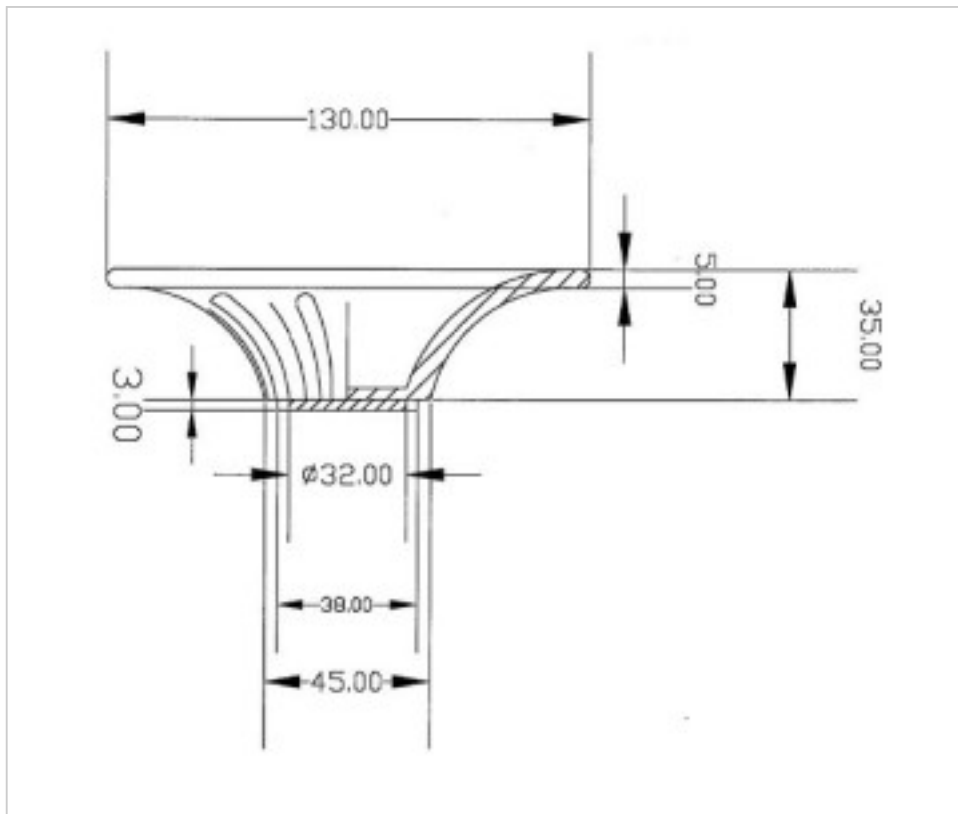

CRISTAL PARA LAMPARAS > Enfilajes Y Arandelas > Enfilajes y Arandelas de Cristal Plomo
Produccion Especial

3899262

Cubrecentro 5726/2 13cm-JV 450 cristal plomo

03 de julio de 2024, 03:18

DESCRIPCIÓN

Cristal plomo soplado y tallado a mano

PRECIOS

	Lote	Precio sin IVA
	1	24,18€
	6	19,33€
	12	18,41€

Continúa en la siguiente página >>

CRISTAL PARA LAMPARAS > Enfilajes Y Arandelas > Enfilajes y Arandelas de Cristal Plomo
Produccion Especial

3899262

Cubrecentro 5726/2 13cm-JV 450 cristal plomo

OTRAS CARACTERÍSTICAS

Alto (mm): 35

Diámetro (mm): 130

Color: Transparente

DOCUMENTOS

 [Cubrecentro 5726/2 13cm-JV 450 cristal plomo](#)