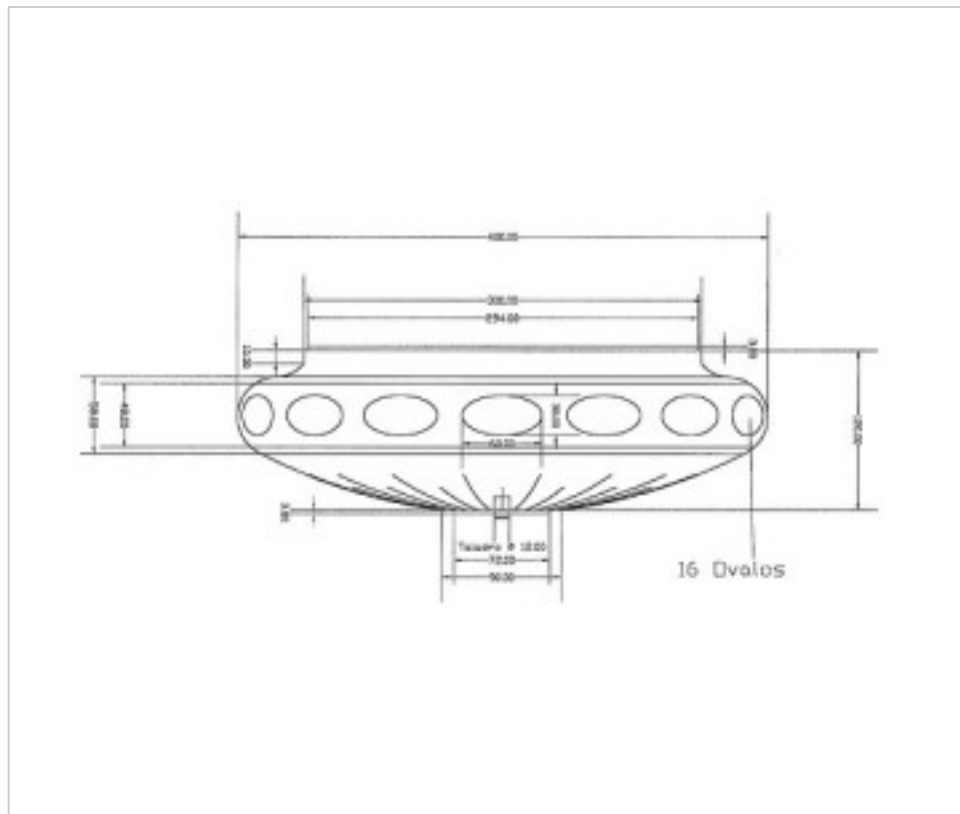

CRISTAL PARA LAMPARAS > Enfilajes Y Arandelas > Enfilajes y Arandelas de Cristal Plomo
Produccion Especial

3899265

Cubrecentro 5726/5 40cm - JV 402 cristal plomo

24 de agosto de 2024, 11:12

DESCRIPCIÓN

Cristal plomo soplado y tallado a mano

3899265

Cubrecentro 5726/5 40cm - JV 402 cristal plomo

ESPECIFICACIONES TÉCNICAS

Peso: 5.69 Kilogramos

OTRAS CARACTERÍSTICAS

Alto (mm): 120

Diámetro (mm): 400

Color: Transparente

DOCUMENTOS

 [Cubrecentro 5726/5 40cm - JV 402 cristal plomo](#)