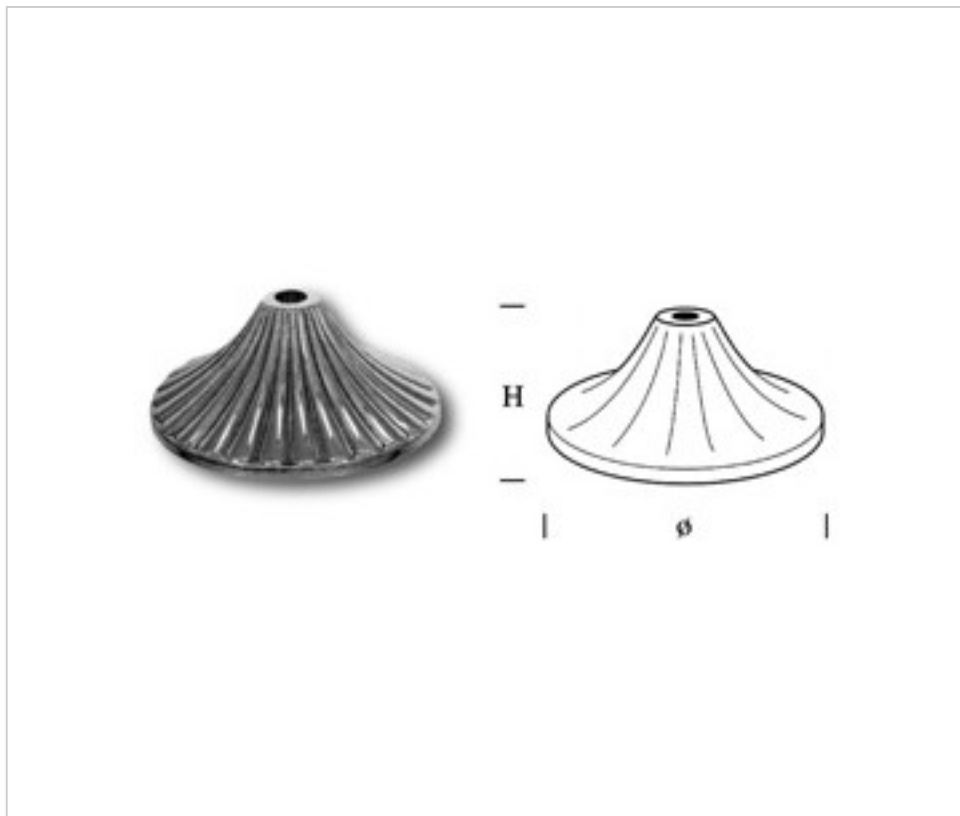

## DESCRIPCIÓN

Floron cubrecentro decorativo rayado con taladro central de paso 10mm.

## OTRAS CARACTERÍSTICAS

---

Alto (mm): 30

Diámetro (mm): 59

Taladro Central (mm): 10