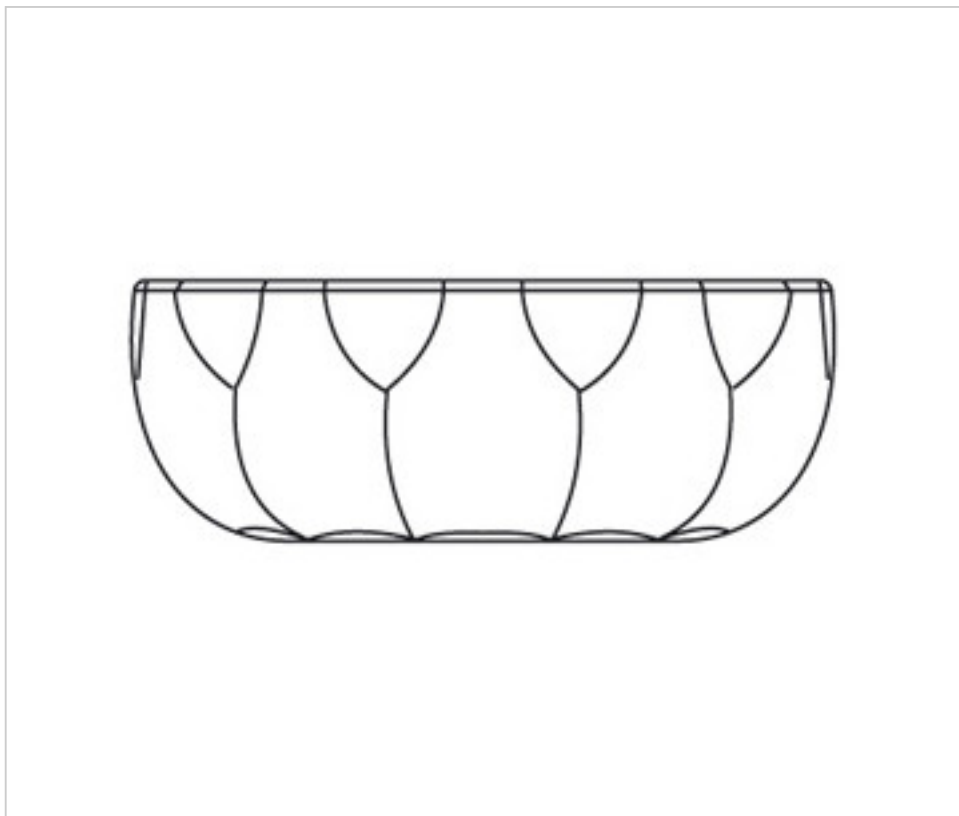

CRISTAL PARA LAMPARAS > Enfilajes Y Arandelas > Enfilajes y Arandelas de Cristal Plomo
Piezas Sueltas

249471T

Cubrecentro 94710 sin taladro cristal plomo

24 de agosto de 2024, 07:48

PRECIOS

	Lote	Precio sin IVA
	1	38,43€
	10	36,60€
	30	35,53€

Continúa en la siguiente página >>

CRISTAL PARA LAMPARAS > Enfilajes Y Arandelas > Enfilajes y Arandelas de Cristal Plomo
Piezas Sueltas

249471T

Cubrecentro 94710 sin taladro cristal plomo

OTRAS CARACTERÍSTICAS

Alto (mm): 75

Diámetro (mm): 205

Color: Transparente

DOCUMENTOS

 [Cubrecentro 94710 sin taladro cristal plomo](#)