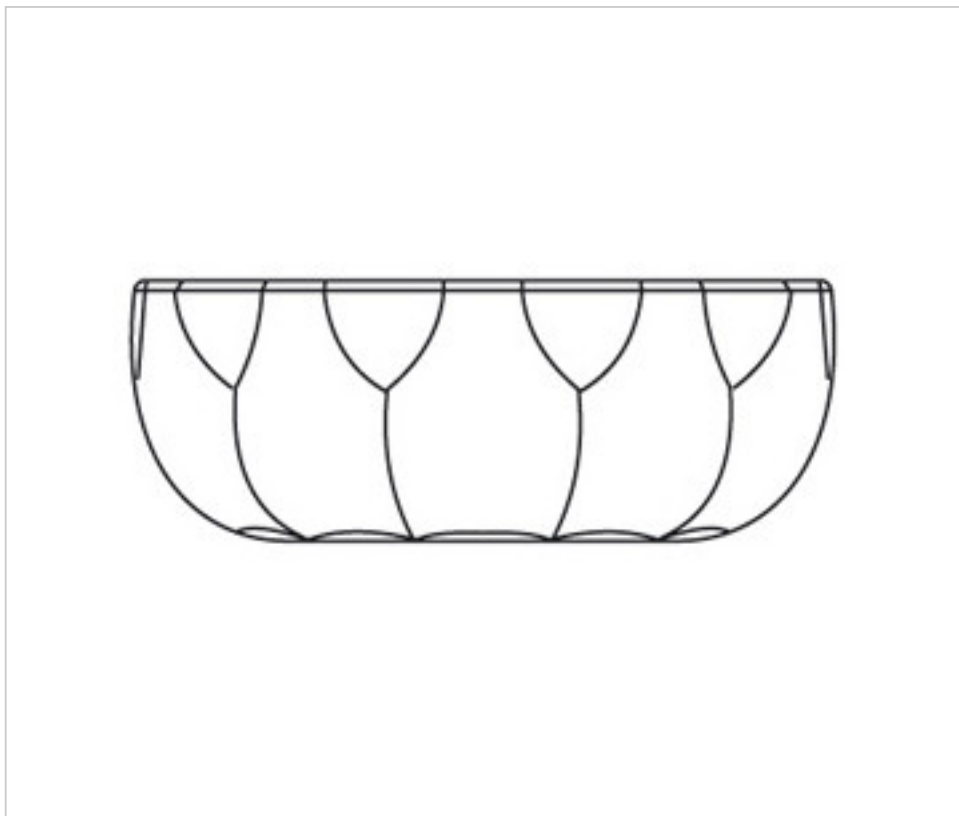

249471T

Cubrecentro 94710 sin taladro cristal plomo

22 de febrero de 2025, 09:22

PRECIOS

	Lote	Precio sin IVA
	1	38,43€
	10	36,60€
	30	35,53€

Continúa en la siguiente página >>

CRISTAL PARA LAMPARAS > Enfilajes Y Arandelas > Enfilajes y Arandelas de Cristal Plomo
Piezas Sueltas

249471T

Cubrecentro 94710 sin taladro cristal plomo

OTRAS CARACTERÍSTICAS

Alto (mm): 75

Diámetro (mm): 205

Color: Transparente

DOCUMENTOS

 [Cubrecentro 94710 sin taladro cristal plomo](#)