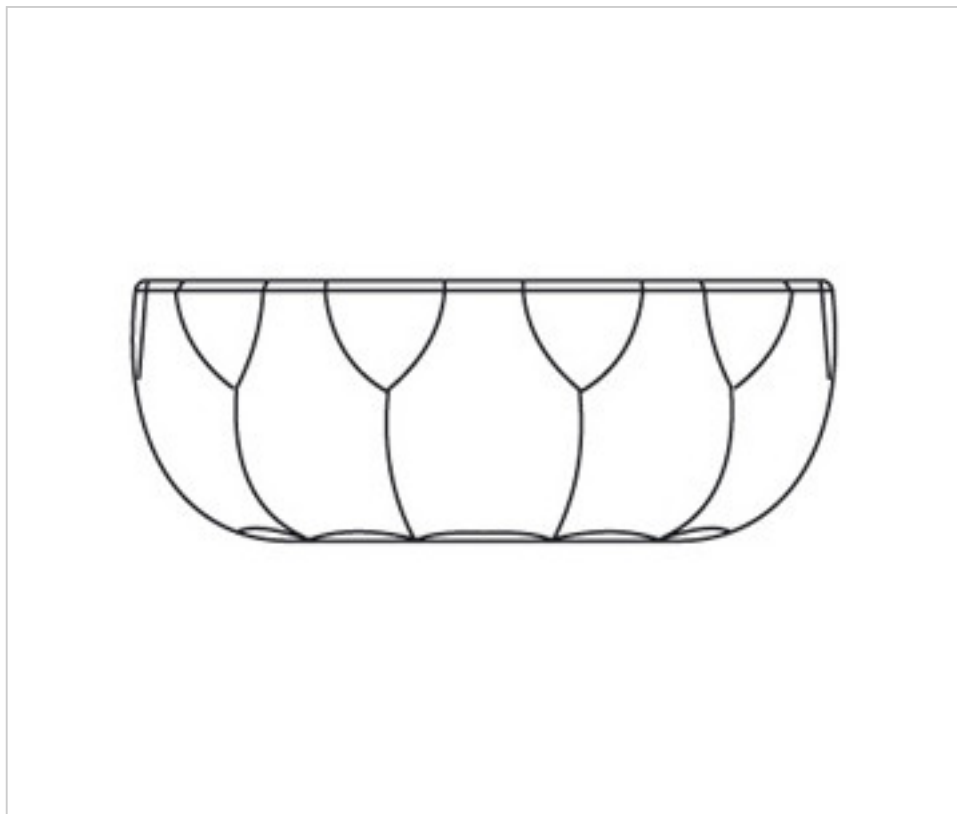

CRISTAL PARA LAMPARAS > Enfilajes Y Arandelas > Enfilajes y Arandelas de Cristal Plomo  
Piezas Sueltas

249471T

Cubrecentro 94710 sin taladro cristal plomo

04 de abril de 2025, 11:16

## PRECIOS

	Lote	Precio sin IVA
	1	38,43€
	10	36,60€
	30	35,53€

Continúa en la siguiente página >>

CRISTAL PARA LAMPARAS > Enfilajes Y Arandelas > Enfilajes y Arandelas de Cristal Plomo  
Piezas Sueltas

249471T

Cubrecentro 94710 sin taladro cristal plomo

## OTRAS CARACTERÍSTICAS

---

Alto (mm): 75

Diámetro (mm): 205

Color: Transparente