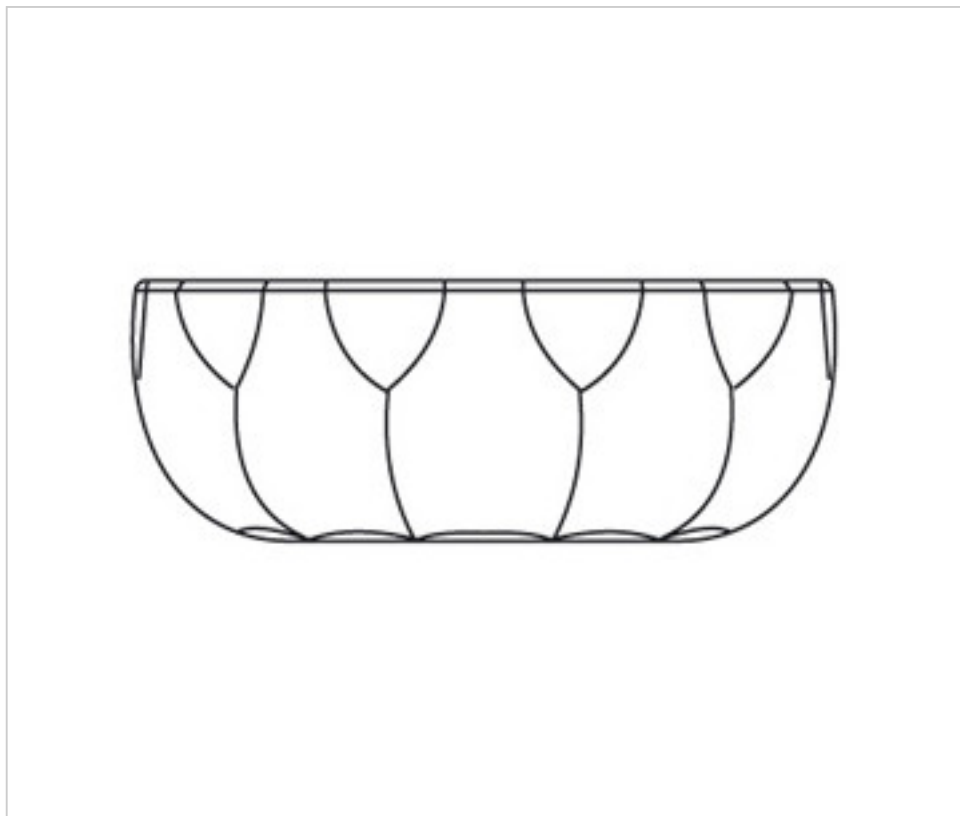

CRISTAL PARA LAMPARAS > Enfilajes Y Arandelas > Enfilajes y Arandelas de Cristal Plomo
Piezas Sueltas

249471T

Cubrecentro 94710 sin taladro cristal plomo

21 de enero de 2025, 11:47

PRECIOS

	Lote	Precio sin IVA
	1	38,43€
	10	36,60€
	30	35,53€

Continúa en la siguiente página >>

CRISTAL PARA LAMPARAS > Enfilajes Y Arandelas > Enfilajes y Arandelas de Cristal Plomo
Piezas Sueltas

249471T

Cubrecentro 94710 sin taladro cristal plomo

OTRAS CARACTERÍSTICAS

Alto (mm): 75

Diámetro (mm): 205

Color: Transparente

DOCUMENTOS

 [Cubrecentro 94710 sin taladro cristal plomo](#)