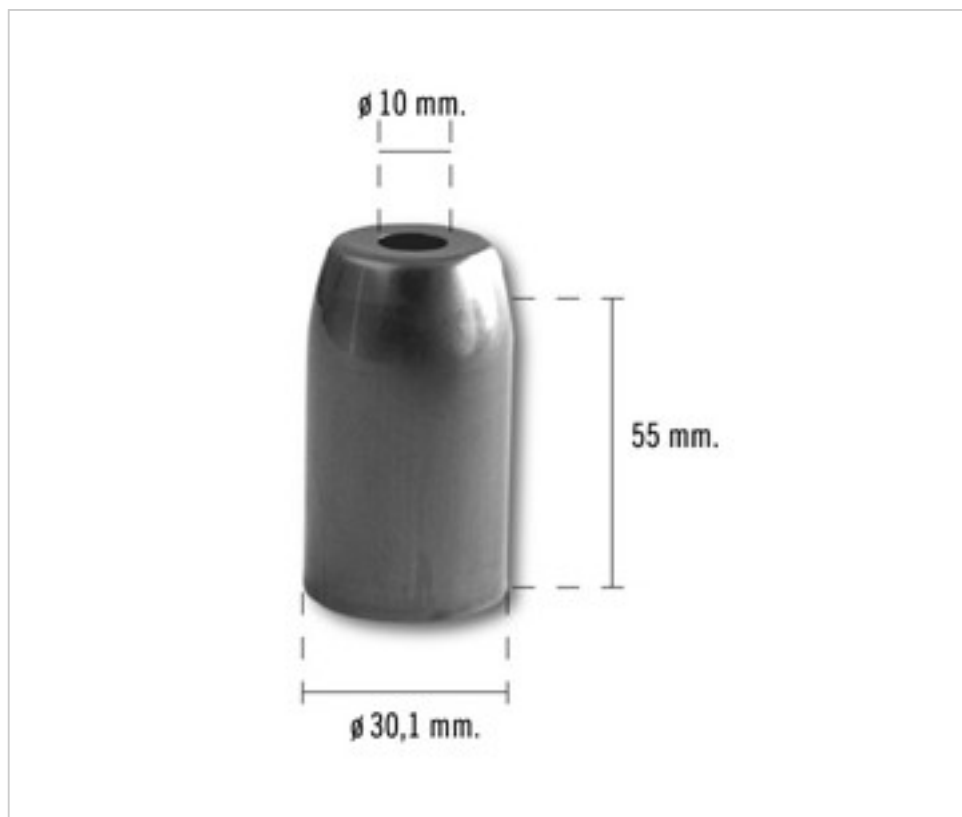

6591110

Cubreportalámparas E-14 hierro 55x32 recto

21 de enero de 2025, 11:47

PRECIOS

	Lote	Precio sin IVA
	1	1,21€
	100	0,82€
	1000	0,66€
	3000	0,61€

Continúa en la siguiente página >>

ACCESORIOS METALICOS > Accesorios Metálicos > Cubre Portalamparas
Cubreportalamparas E14

6591110

Cubreportalámparas E-14 hierro 55x32 recto

ESPECIFICACIONES TÉCNICAS

Peso: 20 Gramos

NOTAS

OTRAS CARACTERÍSTICAS

Alto (mm): 55

Diámetro (mm): 32