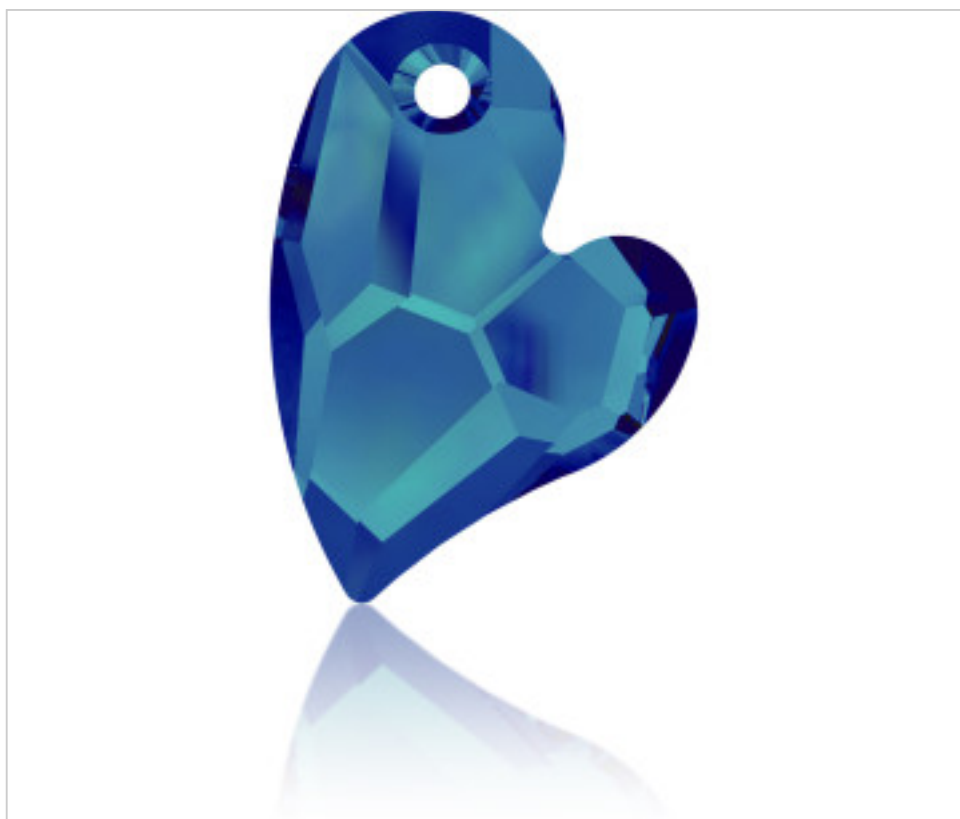

SWAROVSKI CRYSTAL > Swarovski Fashion > Pendants
6261 devoted 2 U Heart Pendant

PP6261.036.001B - 1080491

6261 36mm Crystal Bermuda BlueP(001 BBL)

21 de enero de 2025, 11:48

PRECIOS

	Lote	Precio sin IVA
Pedido mínimo	12	32,71€

Continúa en la siguiente página >>

SWAROVSKI CRYSTAL > Swarovski Fashion > Pendants
6261 devoted 2 U Heart Pendant

PP6261.036.001B - 1080491

6261 36mm Crystal Bermuda BlueP(001 BBL)

OTRAS CARACTERÍSTICAS

Tamaño: 36 mm

Efecto: Bermuda Blue

Color: Crystal

Foiled: Protective Layer for Beads and Pendants (P)

DOCUMENTOS

 [Aplicación manual](#)

 [Cosido](#)

 [6261 36mm Crystal Bermuda BlueP\(001 BBL\)](#)