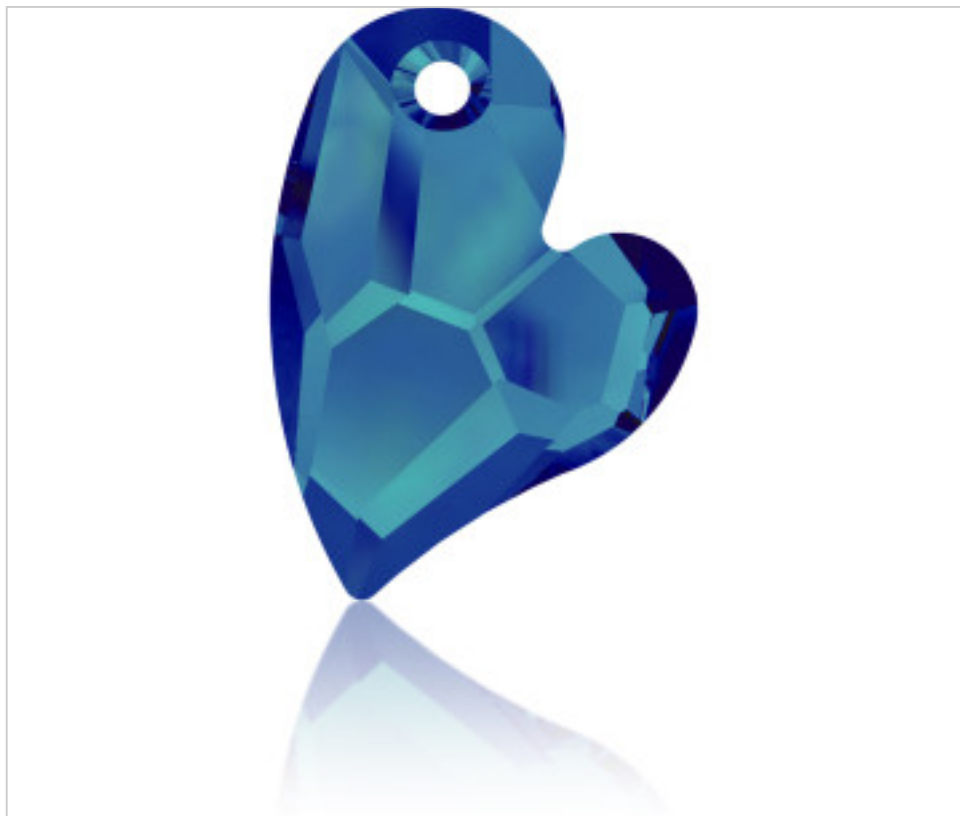

SWAROVSKI CRYSTAL > Swarovski Fashion > Pendants
6261 devoted 2 U Heart Pendant

PP6261.036.001B - 1080491

6261 36mm Crystal Bermuda BlueP(001 BBL)

22 de febrero de 2025, 09:03

PRECIOS

	Lote	Precio sin IVA
Pedido mínimo	12	32,71€

Continúa en la siguiente página >>

SWAROVSKI CRYSTAL > Swarovski Fashion > Pendants
6261 devoted 2 U Heart Pendant

PP6261.036.001B - 1080491

6261 36mm Crystal Bermuda BlueP(001 BBL)

OTRAS CARACTERÍSTICAS

Tamaño: 36 mm

Efecto: Bermuda Blue

Color: Crystal

Foiled: Protective Layer for Beads and Pendants (P)

DOCUMENTOS

 [Aplicación manual](#)

 [Cosido](#)

 [6261 36mm Crystal Bermuda BlueP\(001 BBL\)](#)