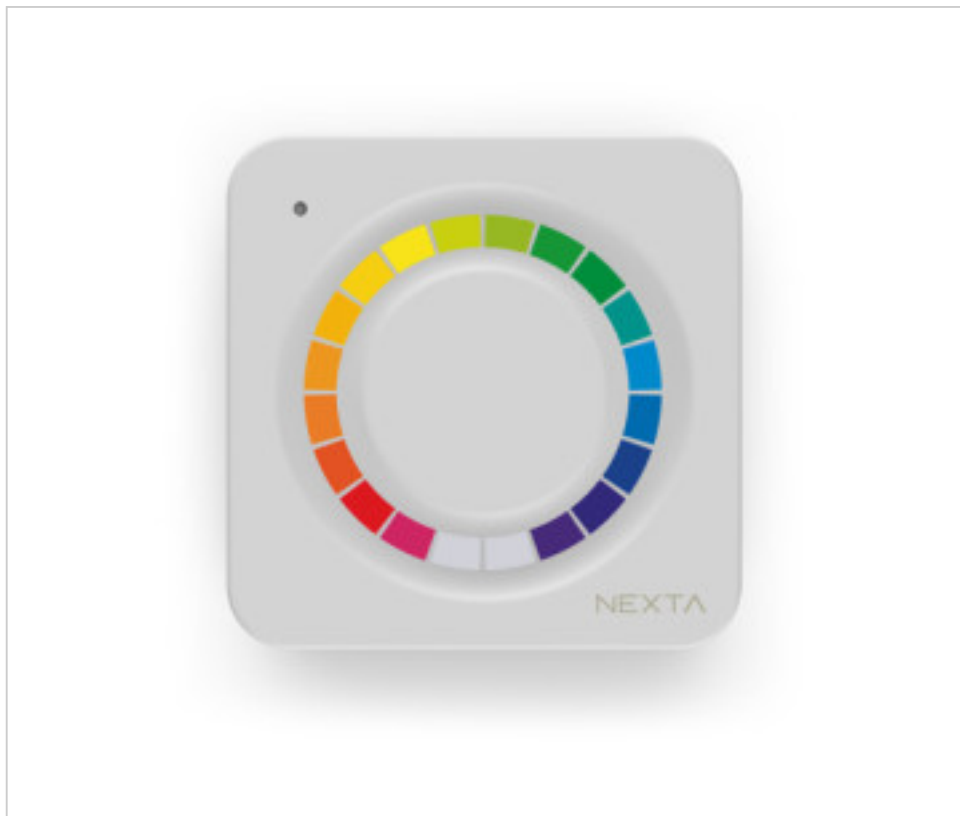

## 15TOUCH1RGBW

### Emisor radio TOUCH-1RGBW

02 de octubre de 2024, 02:16

### DESCRIPCIÓN

Emisor radio 1 canal. Funcion On-Off, dimmer selección de colores con corona táctil. Batería CR2450 incluida para vida media de 3 años