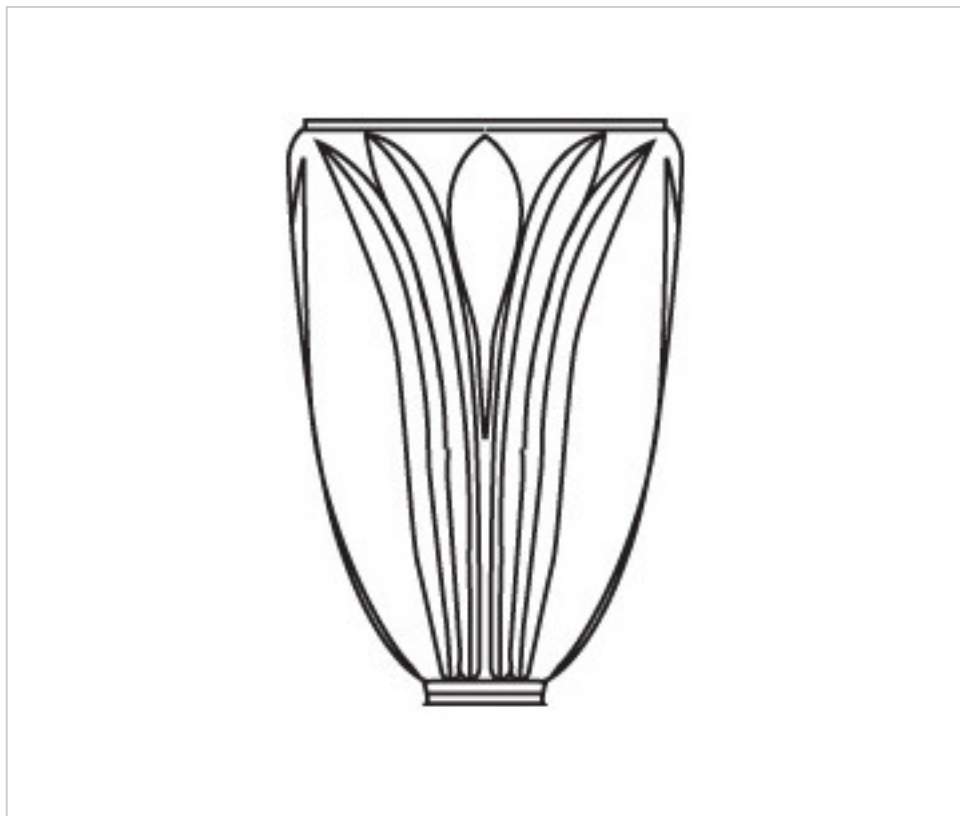

CRISTAL PARA LAMPARAS > Enfilajes Y Arandelas > Enfilajes y Arandelas de Cristal Plomo
Serie Ana

2533790

Enfilaje 33790 cristal plomo

22 de julio de 2024, 07:48

PRECIOS

	Lote	Precio sin IVA
	1	19,28€
	12	16,78€
	48	16,28€

Continúa en la siguiente página >>

CRISTAL PARA LAMPARAS > Enfilajes Y Arandelas > Enfilajes y Arandelas de Cristal Plomo
Serie Ana

2533790

Enfilaje 33790 cristal plomo

ESPECIFICACIONES TÉCNICAS

Peso: 540 Gramos

OTRAS CARACTERÍSTICAS

Alto (mm): 120

Diámetro (mm): 88

Color: Transparente

Taladro Central (mm): 14

DOCUMENTOS

 [Enfilaje 33790 cristal plomo](#)