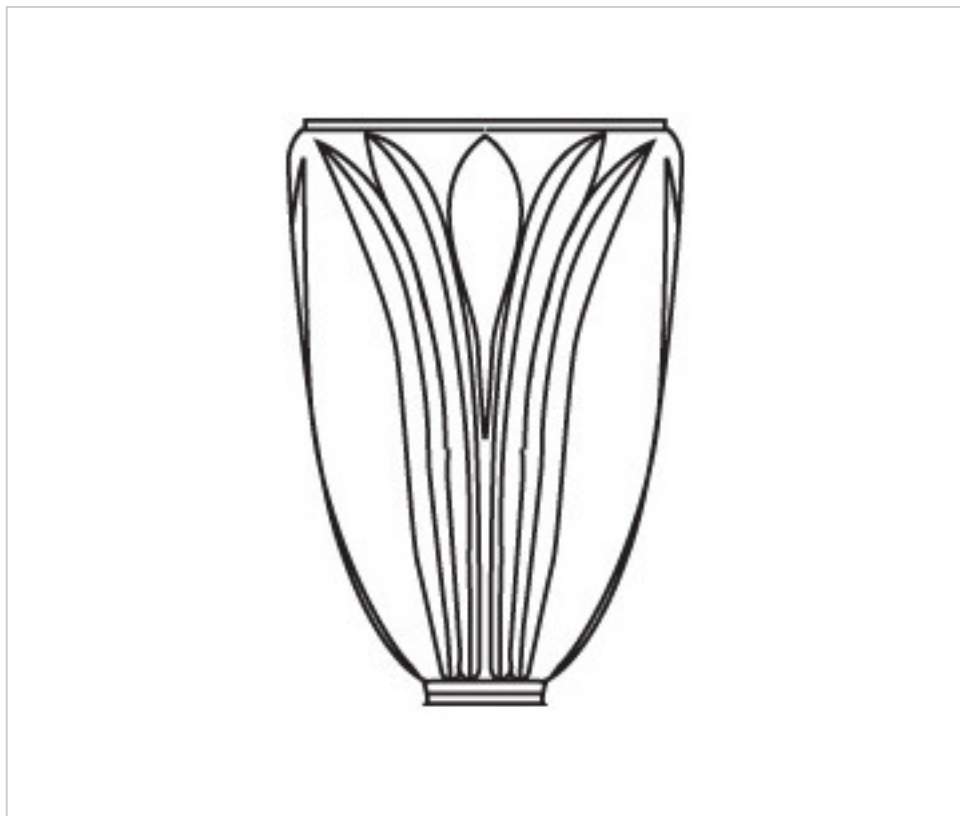

CRISTAL PARA LAMPARAS > Enfilajes Y Arandelas > Enfilajes y Arandelas de Cristal Plomo
Serie Ana

2533790

Enfilaje 33790 cristal plomo

21 de noviembre de 2024, 11:03

PRECIOS

	Lote	Precio sin IVA
	1	19,28€
	12	16,78€
	48	16,28€

Continúa en la siguiente página >>

CRISTAL PARA LAMPARAS > Enfilajes Y Arandelas > Enfilajes y Arandelas de Cristal Plomo
Serie Ana

2533790

Enfilaje 33790 cristal plomo

ESPECIFICACIONES TÉCNICAS

Peso: 540 Gramos

OTRAS CARACTERÍSTICAS

Alto (mm): 120

Diámetro (mm): 88

Color: Transparente

Taladro Central (mm): 14

DOCUMENTOS

 [Enfilaje 33790 cristal plomo](#)