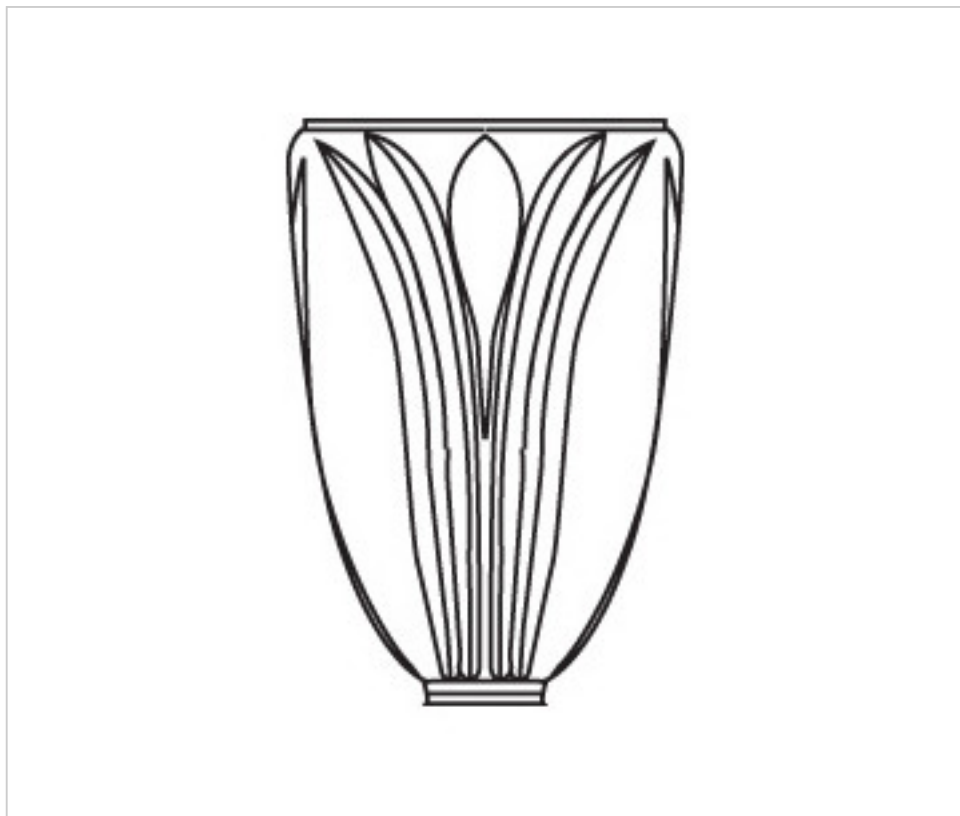

CRISTAL PARA LAMPARAS > Enfilajes Y Arandelas > Enfilajes y Arandelas de Cristal Plomo
Serie Ana

2533790

Enfilaje 33790 cristal plomo

22 de febrero de 2025, 09:15

PRECIOS

| | Lote | Precio sin IVA |
|--|------|----------------|
| | 1 | 19,28€ |
| | 12 | 16,78€ |
| | 48 | 16,28€ |

Continúa en la siguiente página >>

CRISTAL PARA LAMPARAS > Enfilajes Y Arandelas > Enfilajes y Arandelas de Cristal Plomo
Serie Ana

2533790

Enfilaje 33790 cristal plomo

ESPECIFICACIONES TÉCNICAS

Peso: 540 Gramos

OTRAS CARACTERÍSTICAS

Alto (mm): 120

Diámetro (mm): 88

Color: Transparente

Taladro Central (mm): 14

DOCUMENTOS

 [Enfilaje 33790 cristal plomo](#)