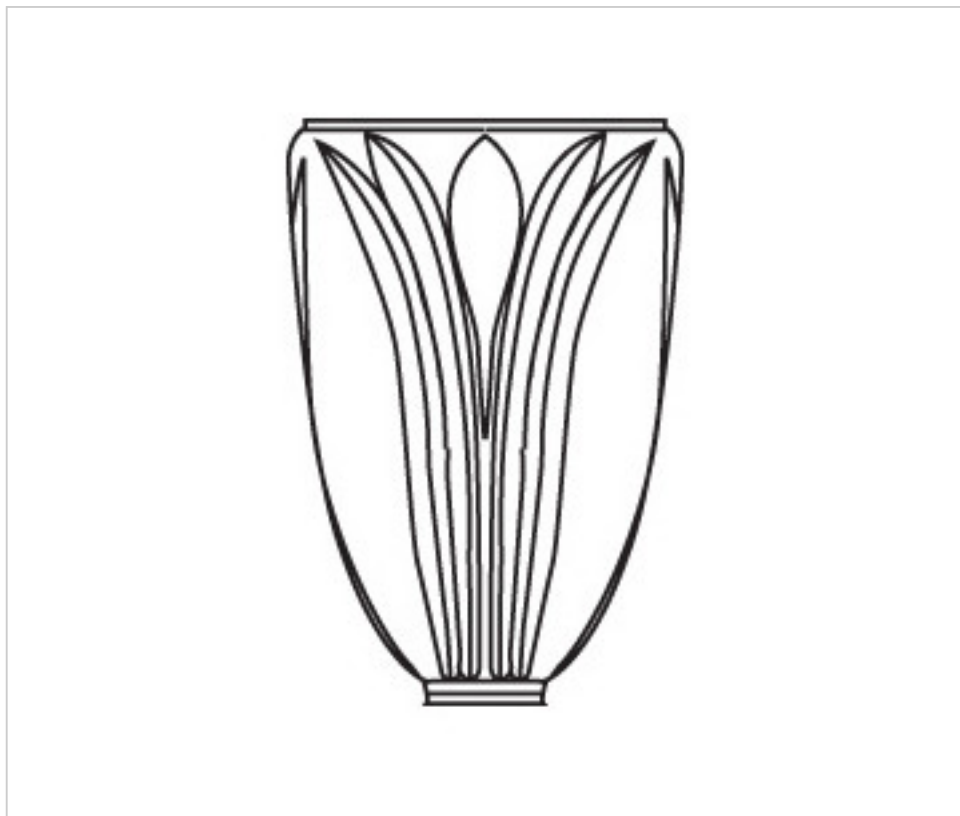

CRISTAL PARA LAMPARAS > Enfilajes Y Arandelas > Enfilajes y Arandelas de Cristal Plomo  
Serie Ana

2533790

Enfilaje 33790 cristal plomo

21 de diciembre de 2024, 19:09

## PRECIOS

	Lote	Precio sin IVA
	1	19,28€
	12	16,78€
	48	16,28€

Continúa en la siguiente página >>

CRISTAL PARA LAMPARAS > Enfilajes Y Arandelas > Enfilajes y Arandelas de Cristal Plomo  
Serie Ana

2533790

## OTRAS CARACTERÍSTICAS

---

Alto (mm): 120

Diámetro (mm): 88

Color: Transparente

Taladro Central (mm): 14