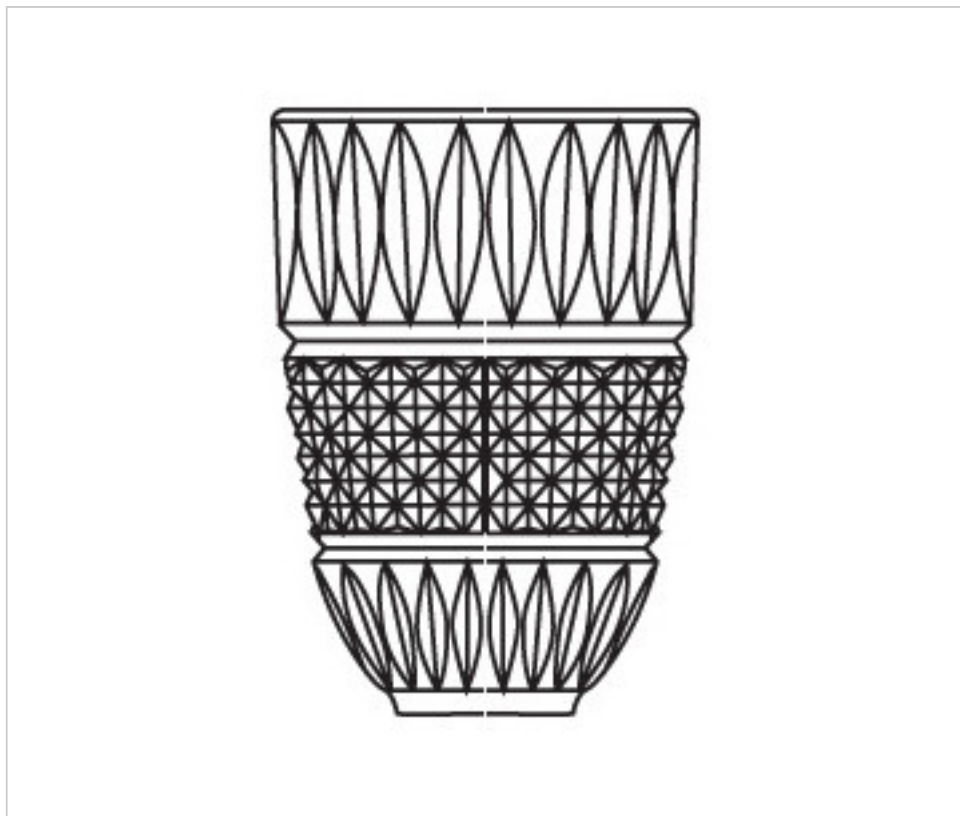

CRISTAL PARA LAMPARAS > Enfilajes Y Arandelas > Enfilajes y Arandelas de Cristal Plomo
Serie Ana

2533800

Enfilaje 33800 cristal plomo

21 de diciembre de 2024, 19:07

PRECIOS

	Lote	Precio sin IVA
	1	15,77€
	12	13,73€
	48	13,31€

Continúa en la siguiente página >>

CRISTAL PARA LAMPARAS > Enfilajes Y Arandelas > Enfilajes y Arandelas de Cristal Plomo
Serie Ana

2533800

Enfilaje 33800 cristal plomo

OTRAS CARACTERÍSTICAS

Alto (mm): 125

Diámetro (mm): 82

Color: Transparente

DOCUMENTOS

 [Enfilaje 33800 cristal plomo](#)