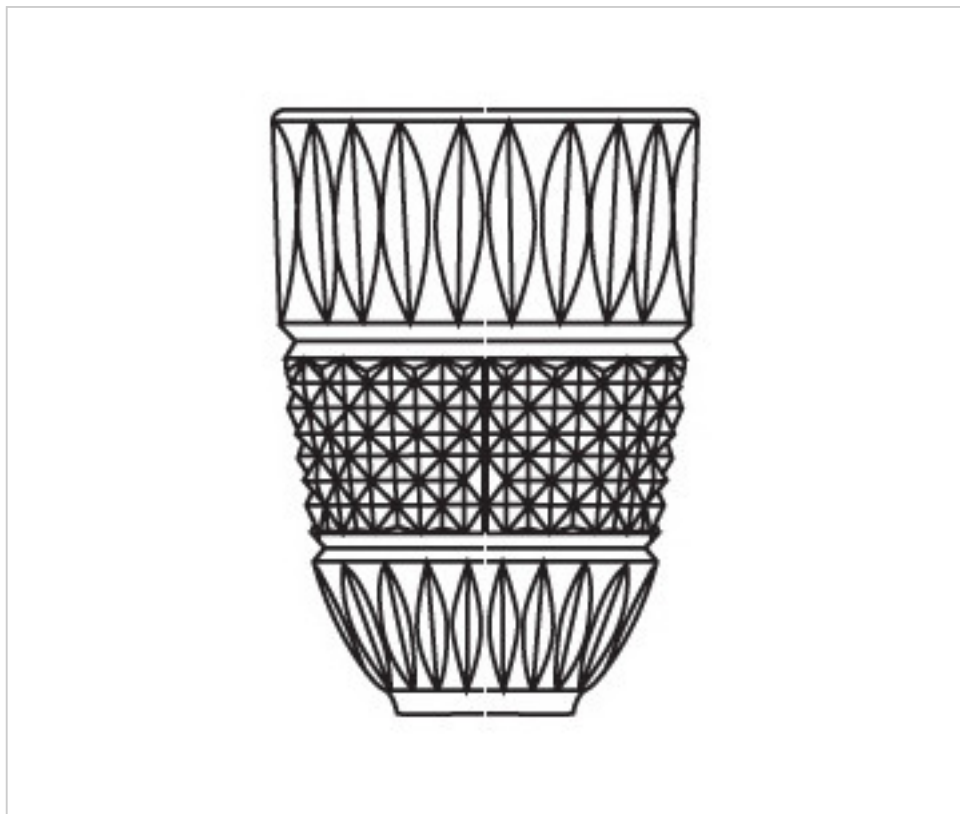

CRISTAL PARA LAMPARAS > Enfilajes Y Arandelas > Enfilajes y Arandelas de Cristal Plomo  
Serie Ana

2533800

Enfilaje 33800 cristal plomo

01 de febrero de 2025, 18:13

## PRECIOS

	Lote	Precio sin IVA
	1	15,77€
	12	13,73€
	48	13,31€

Continúa en la siguiente página >>

CRISTAL PARA LAMPARAS > Enfilajes Y Arandelas > Enfilajes y Arandelas de Cristal Plomo  
Serie Ana

2533800

Enfilaje 33800 cristal plomo

## OTRAS CARACTERÍSTICAS

---

Alto (mm): 125

Diámetro (mm): 82

Color: Transparente