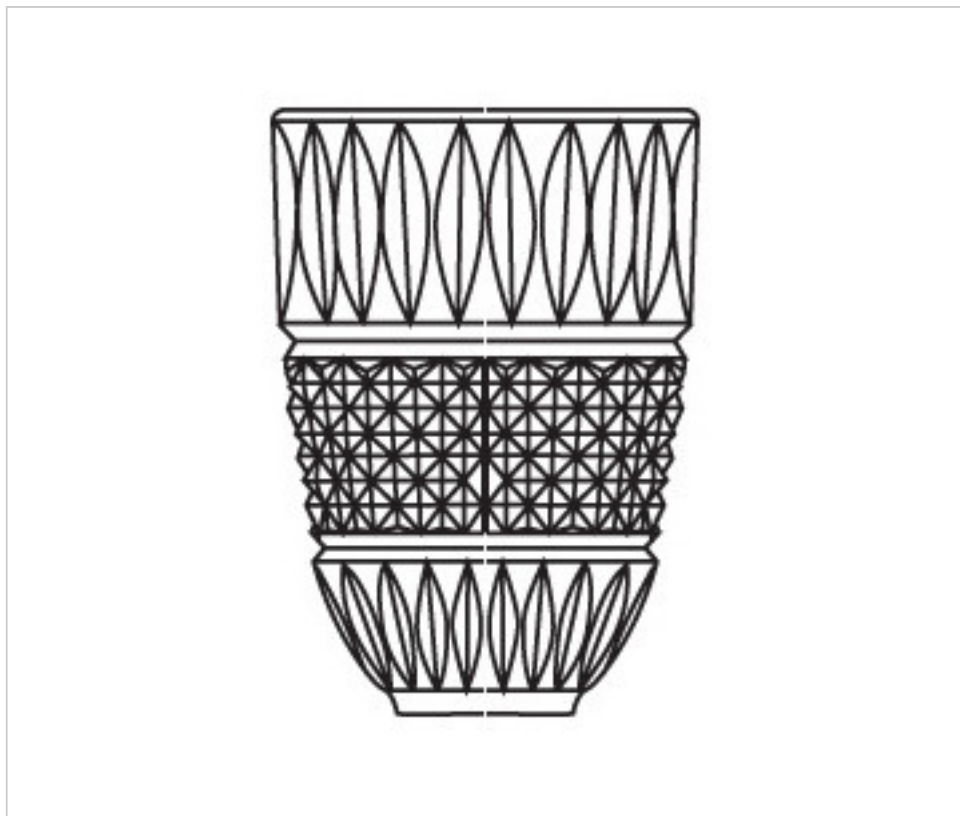

CRISTAL PARA LAMPARAS > Enfilajes Y Arandelas > Enfilajes y Arandelas de Cristal Plomo  
Serie Ana

2533800

Enfilaje 33800 cristal plomo

06 de abril de 2025, 23:15

## PRECIOS

	Lote	Precio sin IVA
	1	15,77€
	12	13,73€
	48	13,31€

Continúa en la siguiente página >>

CRISTAL PARA LAMPARAS > Enfilajes Y Arandelas > Enfilajes y Arandelas de Cristal Plomo  
Serie Ana

2533800

Enfilaje 33800 cristal plomo

## OTRAS CARACTERÍSTICAS

---

Alto (mm): 125

Diámetro (mm): 82

Color: Transparente