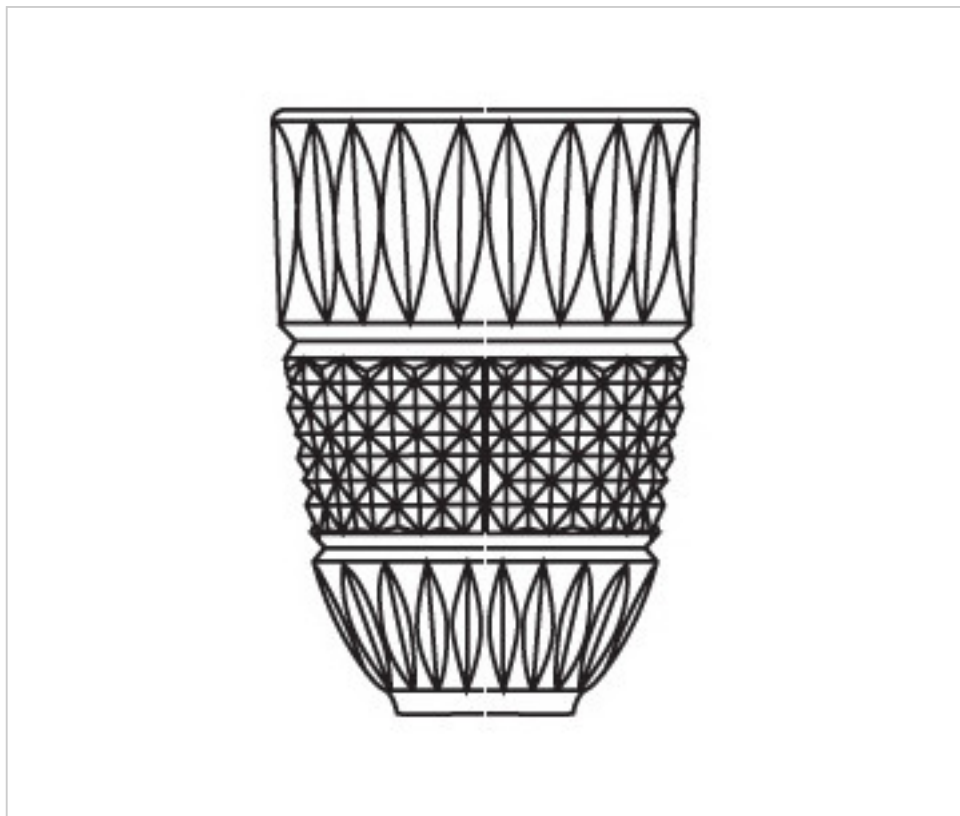

CRISTAL PARA LAMPARAS > Enfilajes Y Arandelas > Enfilajes y Arandelas de Cristal Plomo
Serie Ana

2533800

Enfilaje 33800 cristal plomo

21 de noviembre de 2024, 11:09

PRECIOS

	Lote	Precio sin IVA
	1	15,77€
	12	13,73€
	48	13,31€

Continúa en la siguiente página >>

CRISTAL PARA LAMPARAS > Enfilajes Y Arandelas > Enfilajes y Arandelas de Cristal Plomo
Serie Ana

2533800

Enfilaje 33800 cristal plomo

OTRAS CARACTERÍSTICAS

Alto (mm): 125

Diámetro (mm): 82

Color: Transparente

DOCUMENTOS

 [Enfilaje 33800 cristal plomo](#)