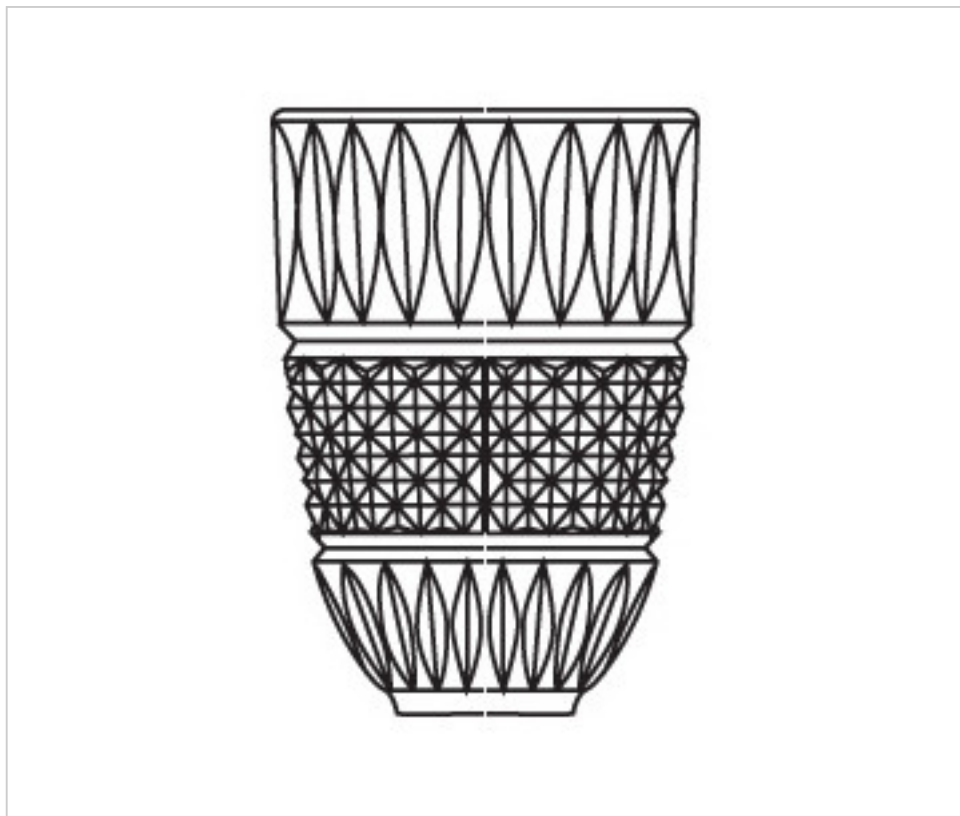

CRISTAL PARA LAMPARAS > Enfilajes Y Arandelas > Enfilajes y Arandelas de Cristal Plomo  
Serie Ana

2533800

Enfilaje 33800 cristal plomo

24 de agosto de 2024, 11:33

## PRECIOS

	Lote	Precio sin IVA
	1	15,77€
	12	13,73€
	48	13,31€

Continúa en la siguiente página >>

CRISTAL PARA LAMPARAS > Enfilajes Y Arandelas > Enfilajes y Arandelas de Cristal Plomo  
Serie Ana

2533800

Enfilaje 33800 cristal plomo

## OTRAS CARACTERÍSTICAS

---

Alto (mm): 125

Diámetro (mm): 82

Color: Transparente