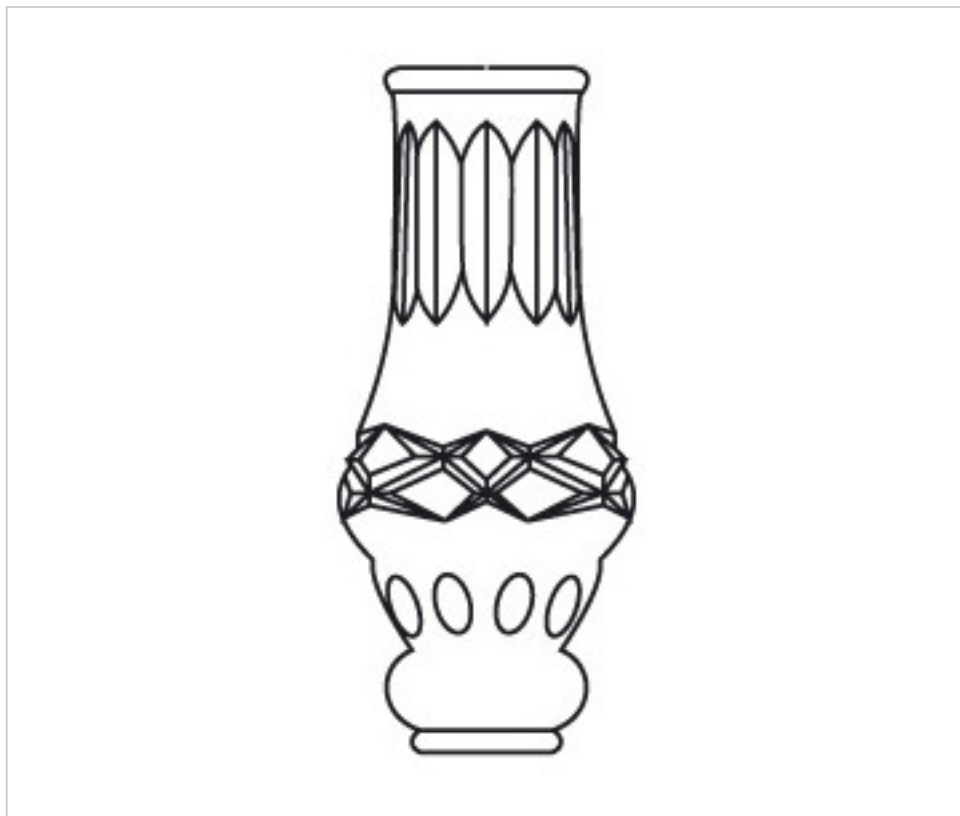

CRISTAL PARA LAMPARAS > Enfilajes Y Arandelas > Enfilajes y Arandelas de Cristal Plomo
Serie Verdi

3851500

Enfilaje 3851500 cristal plomo

21 de noviembre de 2024, 14:49

DESCRIPCIÓN

Cristal plomo soplado y tallado a mano

PRECIOS

	Lote	Precio sin IVA
	1	35,79€
	6	32,55€
	12	30,78€

Continúa en la siguiente página >>

CRISTAL PARA LAMPARAS > Enfilajes Y Arandelas > Enfilajes y Arandelas de Cristal Plomo
Serie Verdi

3851500

Enfilaje 3851500 cristal plomo

OTRAS CARACTERÍSTICAS

Alto (mm): 150

Color: Transparente

Diámetro (mm): 65

Taladro Central (mm): 24

DOCUMENTOS

 [Enfilaje 3851500 cristal plomo](#)