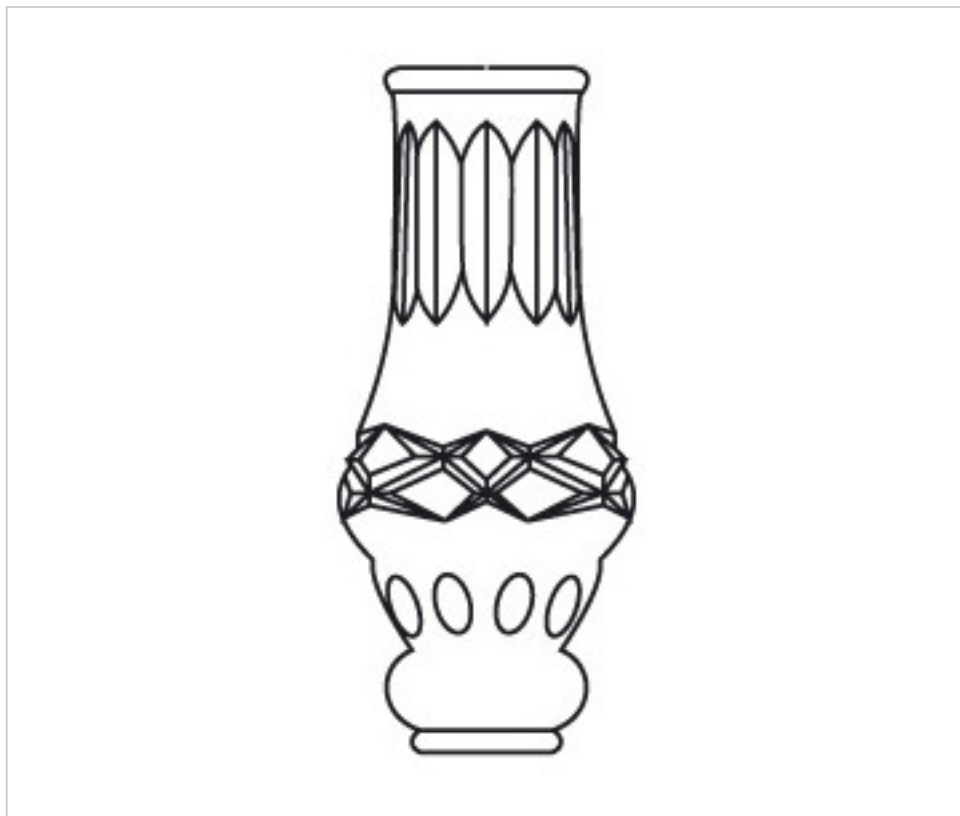

3851500

Enfilaje 3851500 cristal plomo

04 de abril de 2025, 13:06

DESCRIPCIÓN

Cristal plomo soplado y tallado a mano

PRECIOS

	Lote	Precio sin IVA
	1	35,79€
	6	32,55€
	12	30,78€

Continúa en la siguiente página >>

CRISTAL PARA LAMPARAS > Enfilajes Y Arandelas > Enfilajes y Arandelas de Cristal Plomo
Serie Verdi

3851500

Enfilaje 3851500 cristal plomo

NOTAS

Cristal plomo soplado y tallado a mano

OTRAS CARACTERÍSTICAS

Alto (mm): 150

Color: Transparente

Diámetro (mm): 65

Taladro Central (mm): 24

DOCUMENTOS

 [Enfilaje 3851500 cristal plomo](#)