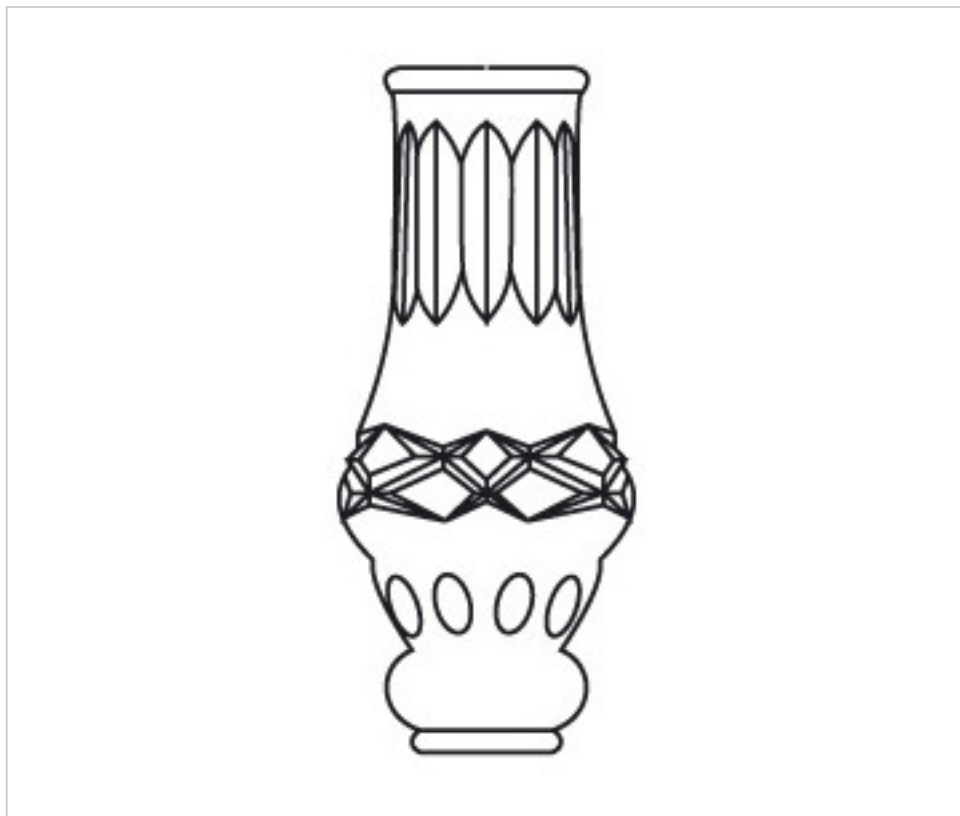

3851500

Enfilaje 3851500 cristal plomo

22 de diciembre de 2024, 04:56

## DESCRIPCIÓN

Cristal plomo soplado y tallado a mano

## **OTRAS CARACTERÍSTICAS**

---

Alto (mm): 150

Color: Transparente

Diámetro (mm): 65

Taladro Central (mm): 24