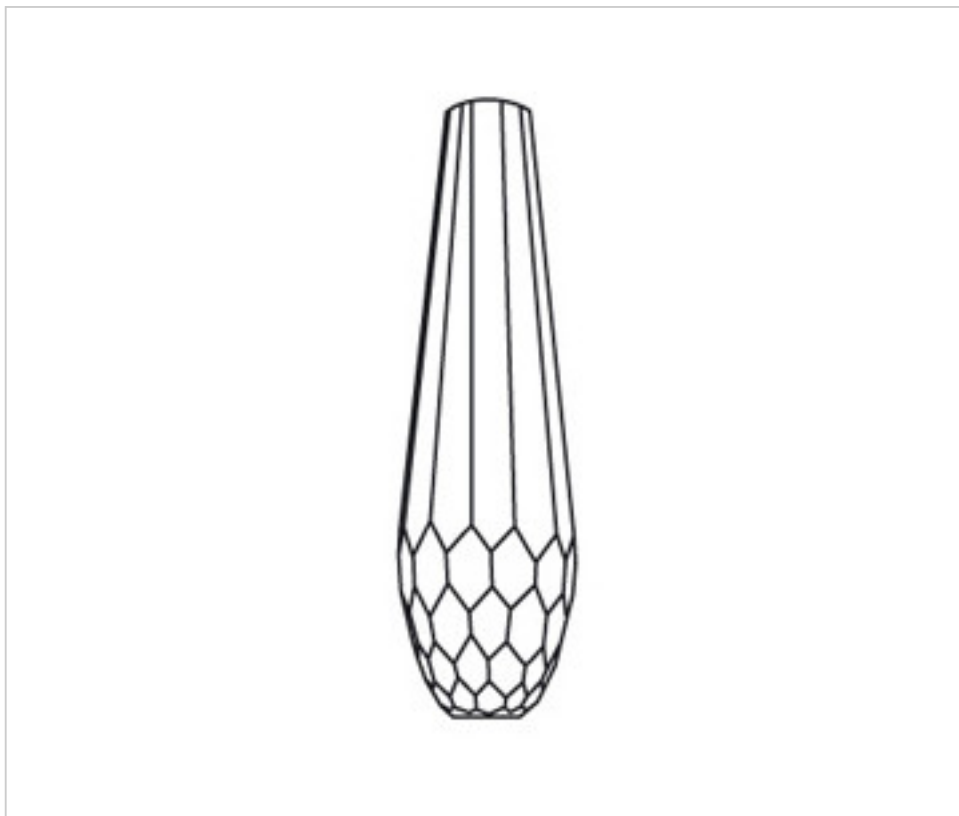

CRISTAL PARA LAMPARAS > Enfilajes Y Arandelas > Enfilajes y Arandelas de Cristal
Serie Kubic

G64200Z

Enfilaje 52010

22 de julio de 2024, 05:29

PRECIOS

	Lote	Precio sin IVA
	1	64,74€
	10	58,84€
	20	56,08€

Continúa en la siguiente página >>

CRISTAL PARA LAMPARAS > Enfilajes Y Arandelas > Enfilajes y Arandelas de Cristal
Serie Kubic

G64200Z

Enfilaje 52010

ESPECIFICACIONES TÉCNICAS

Peso: 1.56 Kilogramos

OTRAS CARACTERÍSTICAS

Ancho (mm): 70

Alto (mm): 250

Diámetro (mm): 70

Color: Transparente

Taladro Central (mm): 12

DOCUMENTOS

 [Enfilaje 52010](#)